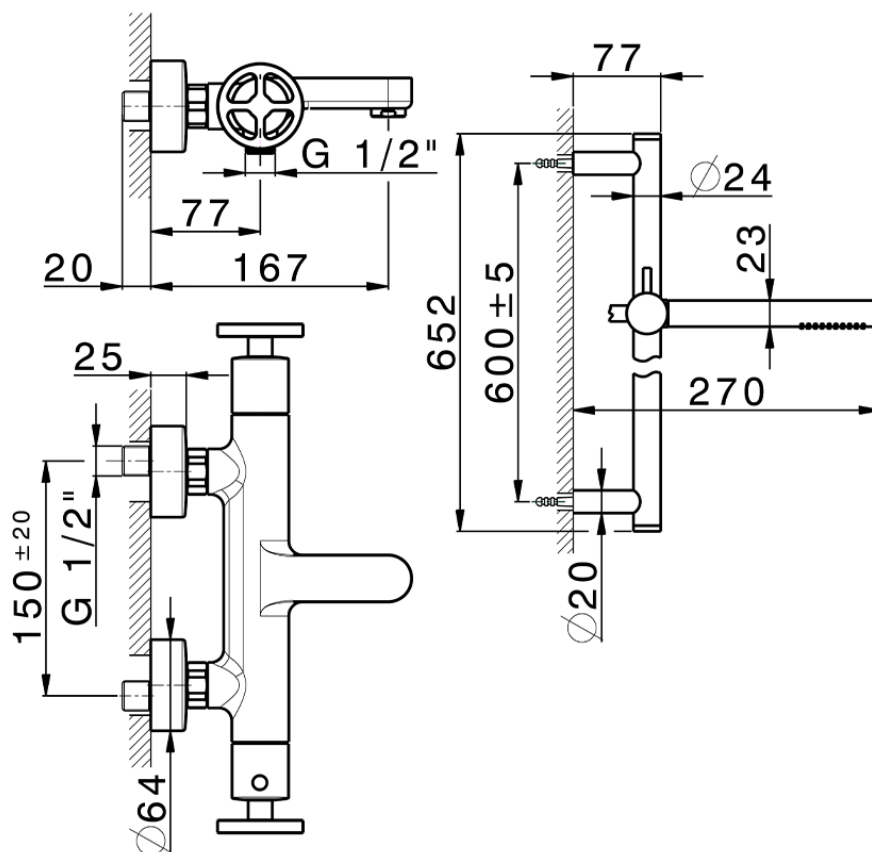

Bañera termostática con barra-corrediza GRACE_MNS21016

MNS21016

<https://es.cisal.it/banera-termostatica-con-barra-corrediza-grace-mns21016>

2026-04-29