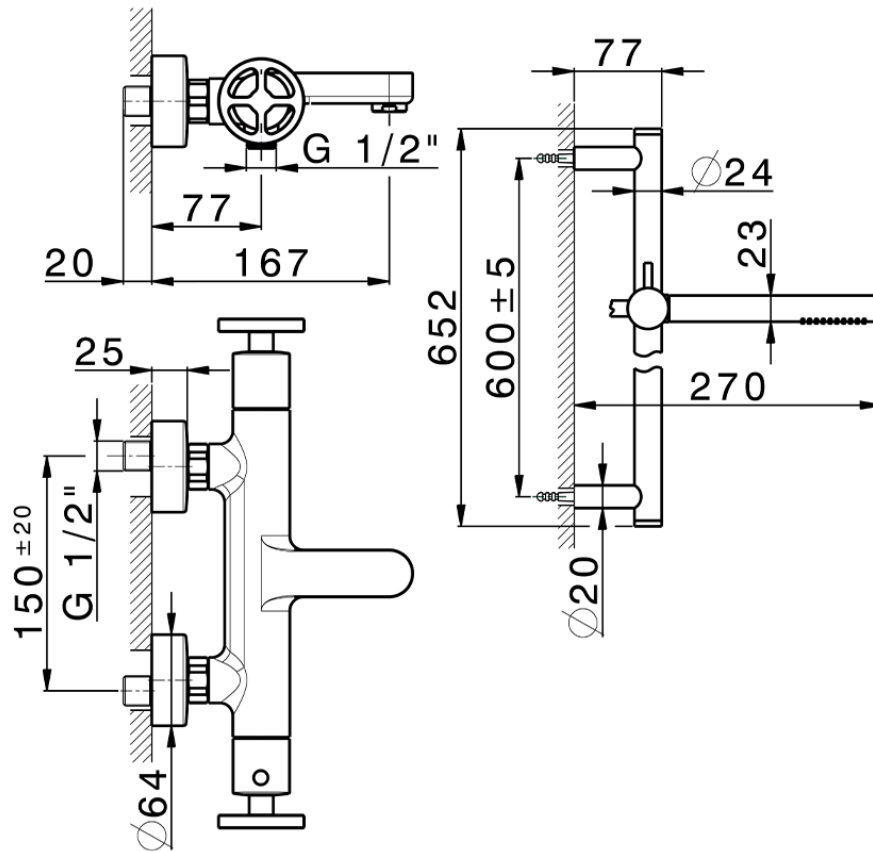

## Bañera termostática con barra-corrediza GRACE\_MNS21016

MNS21016

<https://es.cisal.it/banera-termostatica-con-barra-corrediza-grace-mns21016>

2026-06-14