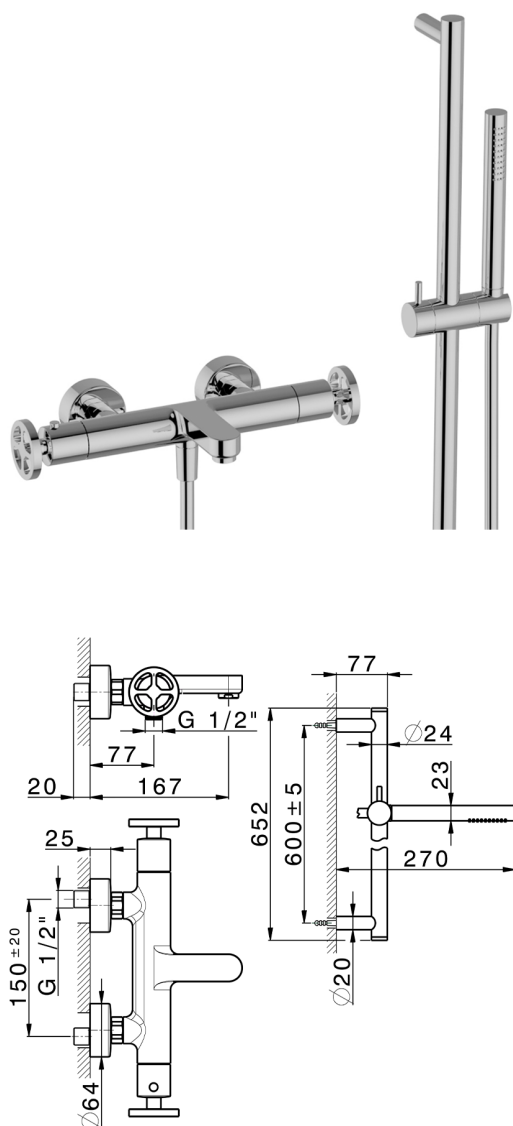

Bañera termostática con barra-corrediza GRACE_MNS21016

MODELO **MNS21016**

Bañera termostática con barra-corrediza, barra 60 cm con soporte corredero, duchita una función Ø 22,5 mm de Latón, flexible liso SUPREME 150 cm

ACABADOS DISPONIBLES

-  **21** 21 Cromo
-  **2F** 2F Niquel Cepillado
-  **2W** 2W Oro Cepillado
-  **5H** 5H Dark Brass Brushed
-  **5L** 5L Brushed Black Titanium
-  **6T** 6T Cromo/Negro Mate

CARACTERÍSTICAS

Recambio Cartucho **22.04A.AR - ZZ97279004**

Cartucho Termostático Argo 2 (filtro lungo)

DeviaStop

La tecnología Cisal DeviaStop le permite ajustar el caudal de agua y dirigirla hacia la salida elegida (rociador superior, ducha de mano, etc.).