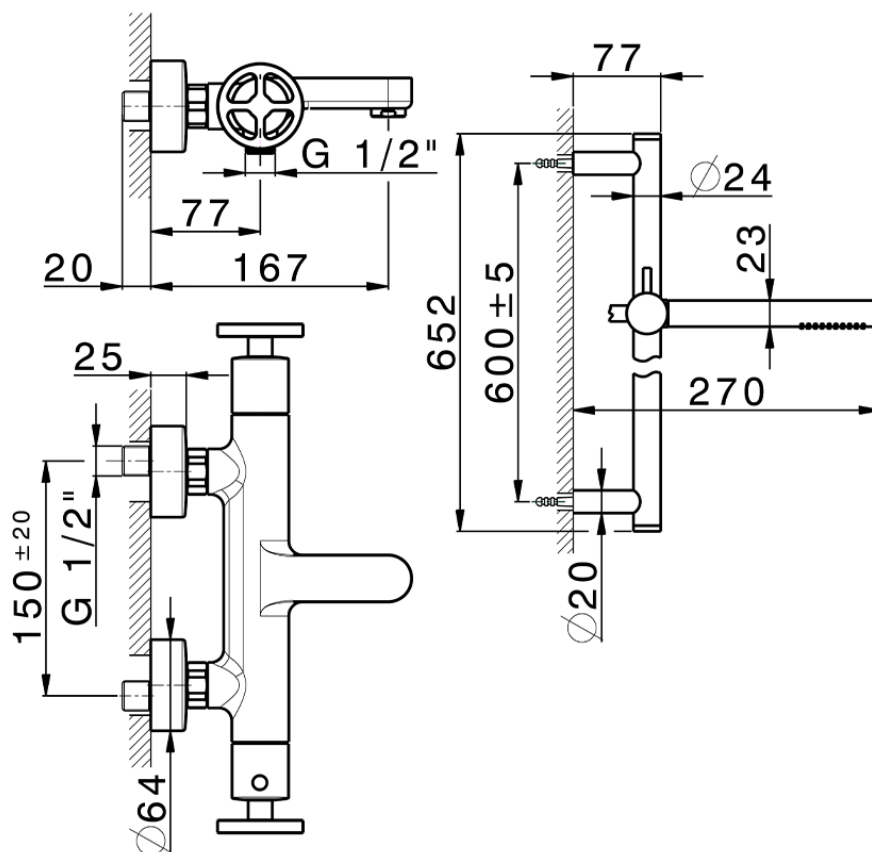

Bañera termostática con barra-corrediza GRACE_MNS21016

MNS21016

<https://es.cisal.it/banera-termostatica-con-barra-corrediza-grace-mns21016>

2026-06-14