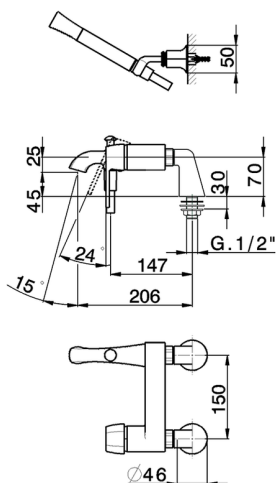

Bañera monomando con duplex **CHERIE_CH000094**

MODELO **CH000094**

Bañera monomando con duplex, con columnitas border bañera, soporte duchita articulado mural, Duchita una función Chérie de Latón, flexible liso SUPREME 150 cm

ACABADOS DISPONIBLES

- 
6T 6T Cromo/Negro Mate
- 
7C 7C Oro/Negro Mate
- 
7D 7D Niquel Brillo/Negro Mate
- 
7E 7E Oro Rosa/Negro Mate

CARACTERÍSTICAS

Recambio Cartucho **ZZ93196000**

Cartucho Monomando 38 mm