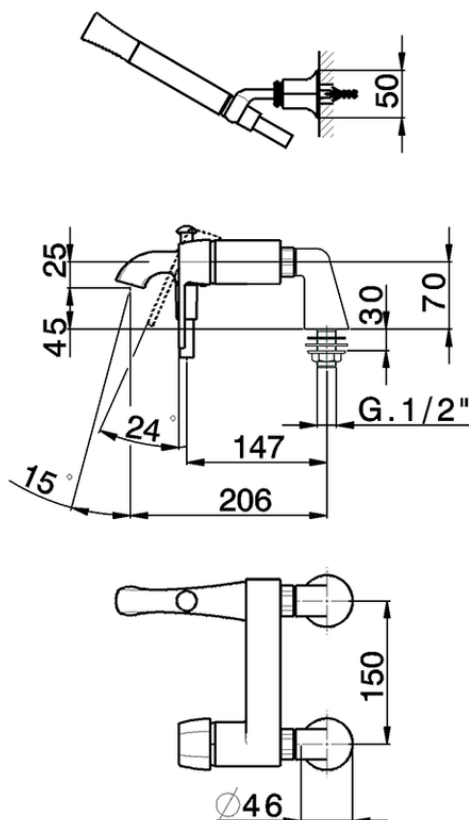

Bañera monomando con duplex CHERIE_CH000094

CH000094

<https://es.cisal.it/banera-monomando-con-duplex-cherie-ch000094>

2026-06-20