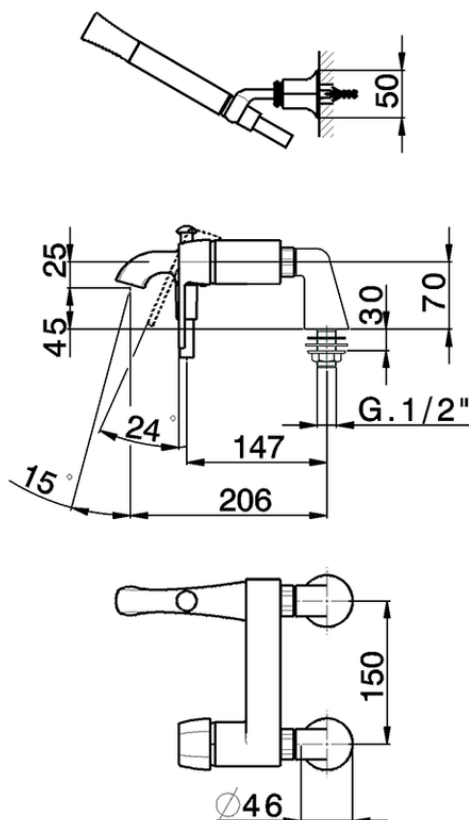

Bañera monomando con duplex CHERIE_CH000094

CH000094

<https://es.cisal.it/banera-monomando-con-duplex-cherie-ch000094>

2026-05-06