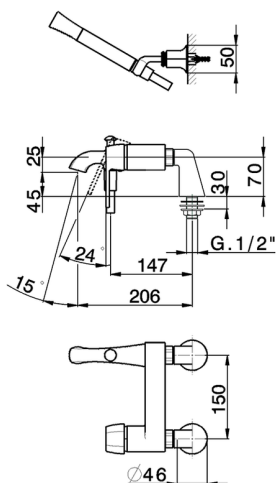

## Bañera monomando con duplex **CH000094**

MODELO **CH000094**

Bañera monomando con duplex, con columnitas border bañera, soporte duchita articulado mural, Duchita una función Chérie de Latón, flexible liso SUPREME 150 cm

### CARACTERÍSTICAS

Recambio Cartucho **ZZ93196000**

**Cartucho Monomando 38 mm**

2026-05-06