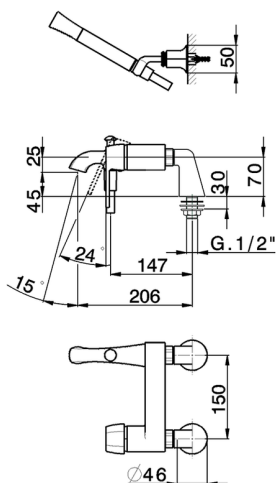

## Bañera monomando con duplex **CHERIE\_CH000094**

MODELO **CH000094**

Bañera monomando con duplex, con columnitas border bañera, soporte duchita articulado mural, Duchita una función Chérie de Latón, flexible liso SUPREME 150 cm

### CARACTERÍSTICAS

Recambio Cartucho **ZZ93196000**

**Cartucho Monomando 38 mm**

2026-06-20