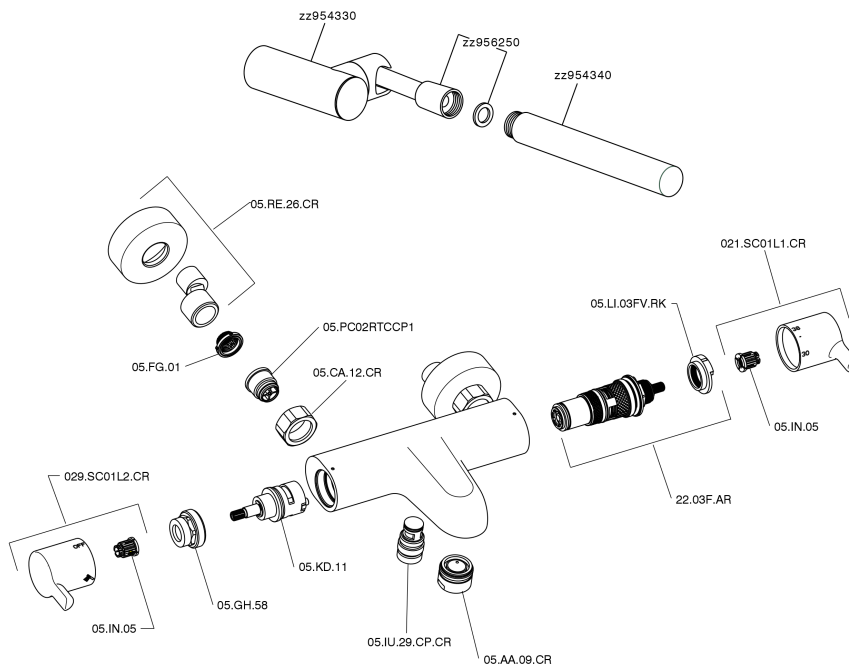

Bañera termostática con duplex TENDER_C2D21010

C2D21010

<https://es.cisal.it/banera-termostatica-con-duplex-tender-c2d21010>

2025-01-03