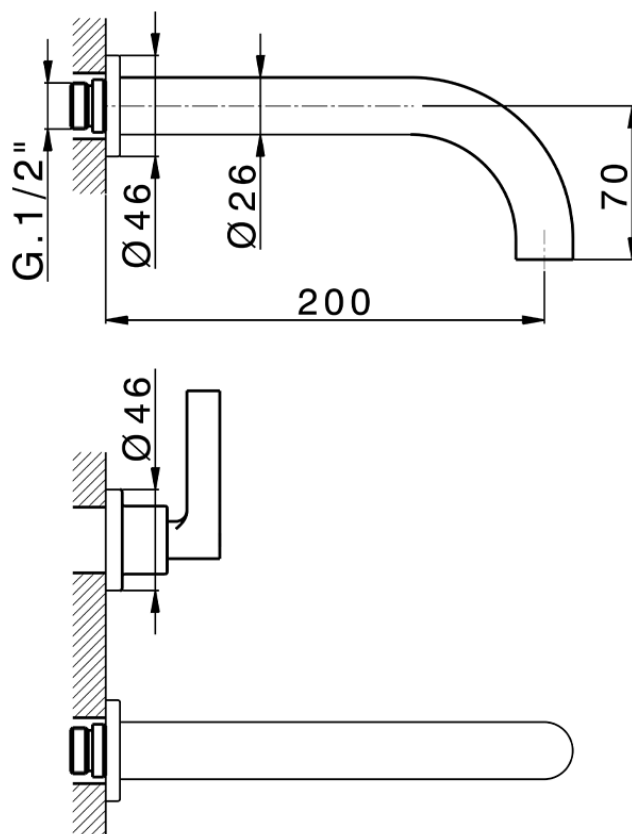

Parte externa lavabo de pared GRACE_GL013510

GL013510

<https://es.cisal.it/parte-externa-lavabo-de-pared-grace-gl013510>

Serie's code	Size XX
CX 1351	20-35
CF 1351	20-35
CX 0331	20-35
CF 0331	20-35
CX 0200	20-35
CF 0200	20-35
BA 1351	20-35
GS 1351	20-35
GL 1351	20-35
MN 1351	20-35
LN 1351	20-35
LV 1351	33-48
LY 1351	33-48
CU 1351	33-48
SM 1351	30-45
AA 1351	10-30
AC 1351	10-30
AR 1351	15-25
PZ 1351	10-30
RG 1351	10-30
TS 1351	10-30
VT 1351	10-30
CS 1351	10-30
WA 1351	45-68
X1 1351	33-45
X2 1351	33-45
X3 1351	33-45
X4 1351	33-45
X5 1351	33-45
RI 1351	20-35
RM 1351	20-35

Limiti di tolleranza superficie piastrelle
 Adjustment limits for finished tile surface
 Limites de tolérance surface carrelage
 Fliesenoberfläche
 Superficie del azulejo

ZA033511

<https://es.cisal.it/parte-empotrada-lavabo-de-pared-empotrado-za033511>