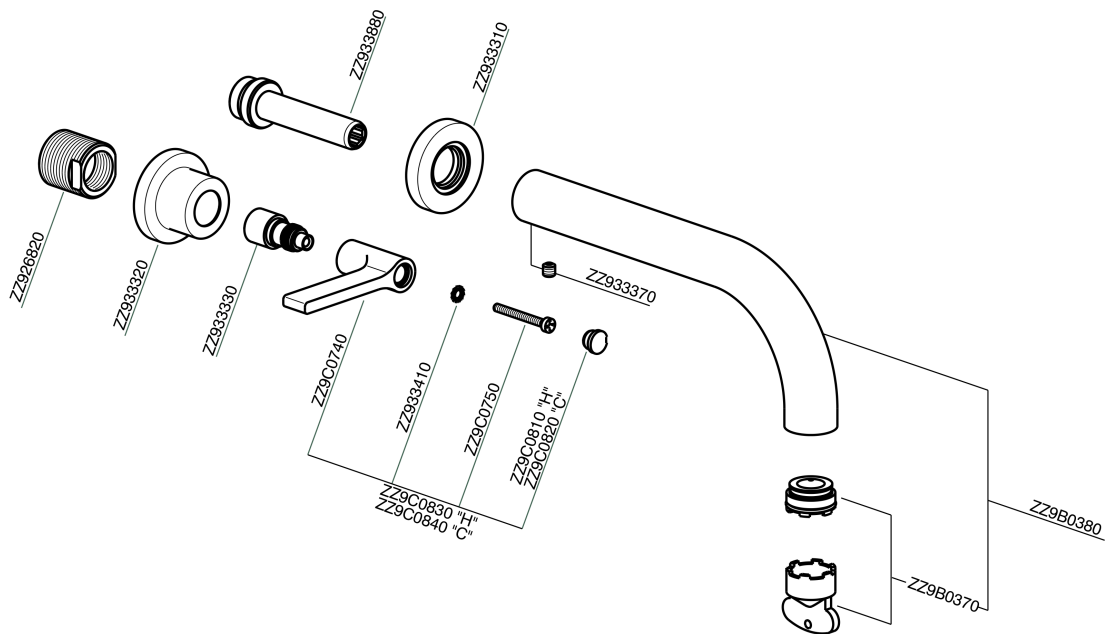

## Parte externa lavabo de pared GRACE\_GL013510

GL013510

<https://es.cisal.it/parte-externa-lavabo-de-pared-grace-gl013510>

## Parte empotrada lavabo de pared EMPOTRADO\_ZA033511

ZA033511

<https://es.cisal.it/parte-empotrada-lavabo-de-pared-empotrado-za033511>

2026-05-01