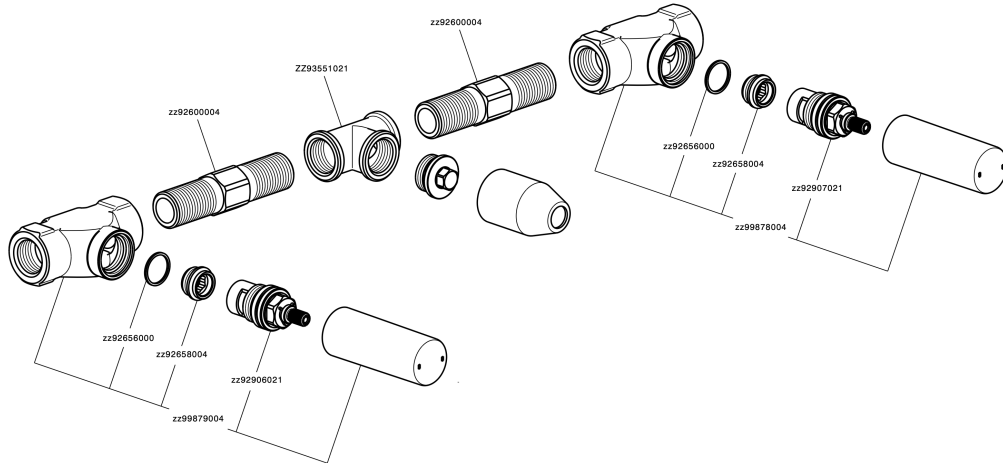

## Parte externa lavabo de pared GRACE\_GL013510

GL013510

<https://es.cisal.it/parte-externa-lavabo-de-pared-grace-gl013510>

## Parte empotrada lavabo de pared EMPOTRADO\_ZA033511

ZA033511

<https://es.cisal.it/parte-empotrada-lavabo-de-pared-empotrado-za033511>

2026-05-01