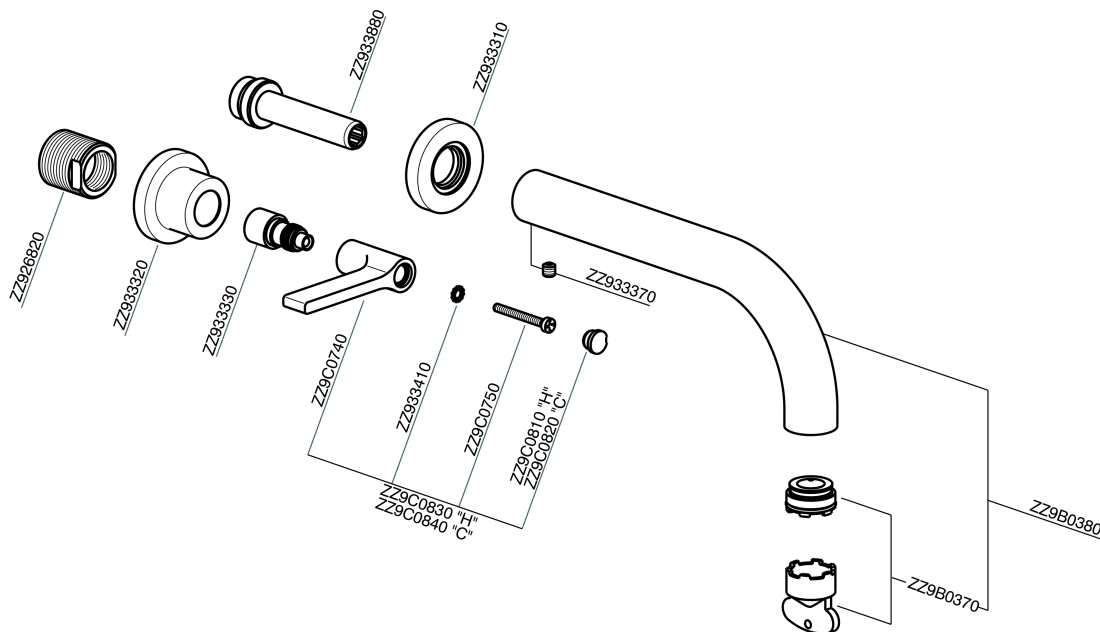

## Parte externa lavabo de pared GRACE\_GL013510

MODELO **GL013510**

Parte externa lavabo de pared, sin parte empotrada, para art. ZA033511

### CARACTERÍSTICAS

Instalación **Empotrado**  
 Empotrado 1 **ZA033511**

## Parte externa lavabo de pared GRACE\_GL013510

GL013510

<https://es.cisal.it/parte-externa-lavabo-de-pared-grace-gl013510>

## Parte empotrada lavabo de pared EMPOTRADO\_ZA033511

MODELO **ZA033511**

Parte empotrada lavabo de pared, con montura de derecha y montura de izquierda

ACABADOS DISPONIBLES

CARACTERÍSTICAS

Empotrado **1**