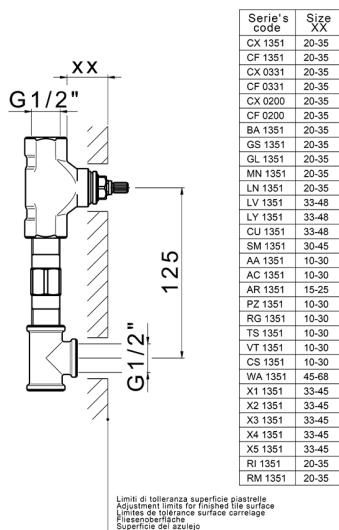

## Parte externa lavabo de pared GRACE\_GL013510

GL013510

<https://es.cisal.it/parte-externa-lavabo-de-pared-grace-gl013510>

## Parte empotrada lavabo de pared EMPOTRADO\_ZA033511

MODELO **ZA033511**

Parte empotrada lavabo de pared, con montura de derecha y montura de izquierda

ACABADOS DISPONIBLES

CARACTERÍSTICAS

Empotrado **1**