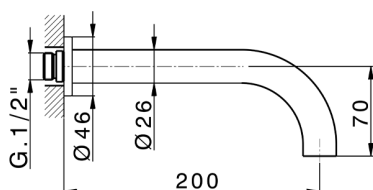

## Parte externa lavabo de pared GRACE\_GL013510

MODELO **GL013510**

Parte externa lavabo de pared, sin parte empotrada, para art. ZA033511