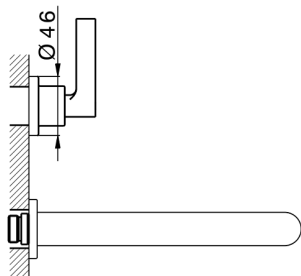

## Parte externa lavabo de pared GRACE\_GL013510

MODELO **GL013510**

Parte externa lavabo de pared, sin parte empotrada, para art. ZA033511

## Parte externa lavabo de pared GRACE\_GL013510

GL013510

<https://es.cisal.it/parte-externa-lavabo-de-pared-grace-gl013510>

## Parte empotrada lavabo de pared EMPOTRADO\_ZA033511

MODELO **ZA033511**

Parte empotrada lavabo de pared, con montura de derecha y montura de izquierda

ACABADOS DISPONIBLES

CARACTERÍSTICAS

Empotrado **1**