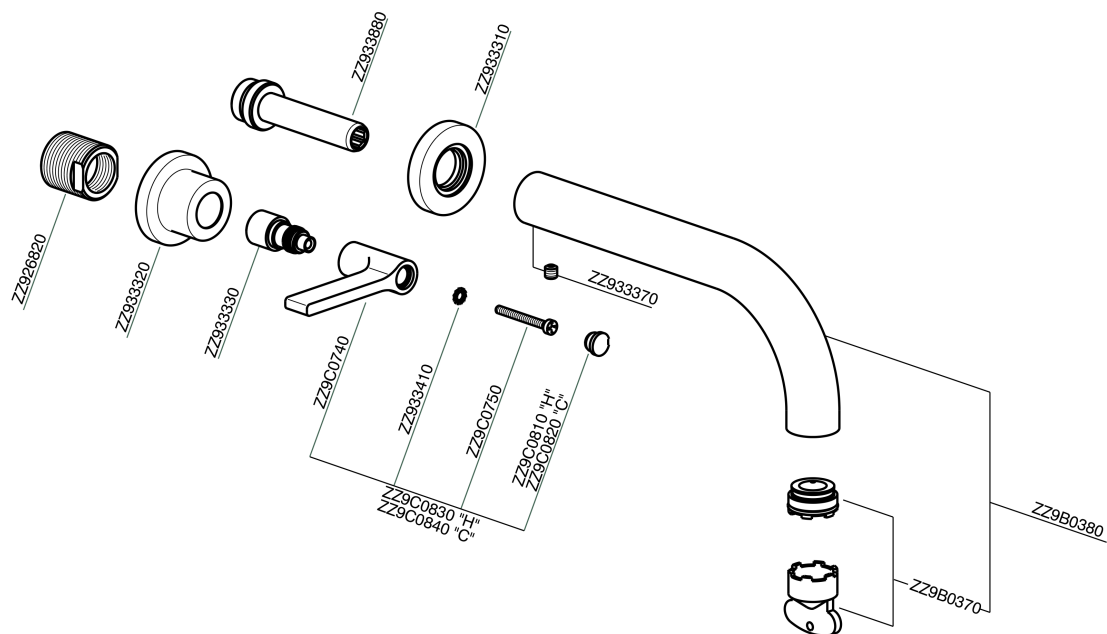

## Parte externa lavabo de pared GRACE\_GL013510

GL013510

<https://es.cisal.it/parte-externa-lavabo-de-pared-grace-gl013510>

## Parte empotrada lavabo de pared EMPOTRADO\_ZA033511

ZA033511

<https://es.cisal.it/parte-empotrada-lavabo-de-pared-empotrado-za033511>

2026-06-14