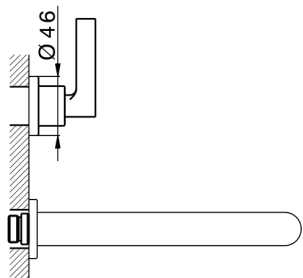

Parte externa lavabo de pared GRACE_GL013510

MODELO **GL013510**

Parte externa lavabo de pared, sin parte empotrada, para art. ZA033511

ACABADOS DISPONIBLES

-  **21** 21 Cromo
-  **2F** 2F Niquel Cepillado
-  **2W** 2W Oro Cepillado
-  **5H** 5H Dark Brass Brushed
-  **5L** 5L Brushed Black Titanium
-  **6T** 6T Cromo/Negro Mate

CARACTERÍSTICAS

Instalación	Empotrado
Empotrado 1	ZA033511

Parte externa lavabo de pared GRACE_GL013510

GL013510

<https://es.cisal.it/parte-externa-lavabo-de-pared-grace-gl013510>

Parte empotrada lavabo de pared EMPOTRADO_ZA033511

MODELO **ZA033511**

Parte empotrada lavabo de pared, con montura de derecha y montura de izquierda

ACABADOS DISPONIBLES

CARACTERÍSTICAS

Empotrado **1**

2026-04-30