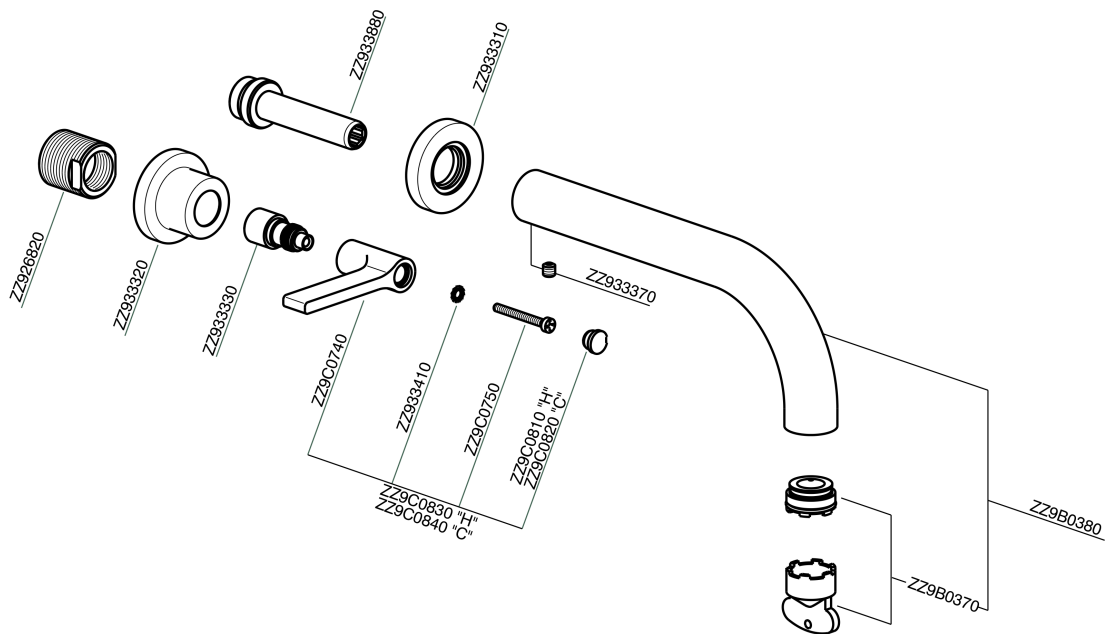

Parte externa lavabo de pared GRACE_GL013510

MODELO **GL013510**

Parte externa lavabo de pared, sin parte empotrada, para art. ZA033511

ACABADOS DISPONIBLES

-  **21** 21 Cromo
-  **2F** 2F Niquel Cepillado
-  **2W** 2W Oro Cepillado
-  **5H** 5H Dark Brass Brushed
-  **5L** 5L Brushed Black Titanium
-  **6T** 6T Cromo/Negro Mate

CARACTERÍSTICAS

Instalación	Empotrado
Empotrado 1	ZA033511

Parte externa lavabo de pared GRACE_GL013510

GL013510

<https://es.cisal.it/parte-externa-lavabo-de-pared-grace-gl013510>

Parte empotrada lavabo de pared EMPOTRADO_ZA033511

MODELO **ZA033511**

Parte empotrada lavabo de pared, con montura de derecha y montura de izquierda

ACABADOS DISPONIBLES

CARACTERÍSTICAS

Empotrado **1**

2026-04-30