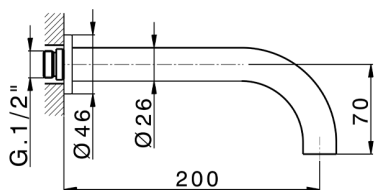

Parte externa lavabo de pared GRACE_GL013510

MODELO **GL013510**

Parte externa lavabo de pared, sin parte empotrada, para art. ZA033511

ACABADOS DISPONIBLES

-  **21** 21 Cromo
-  **2F** 2F Niquel Cepillado
-  **2W** 2W Oro Cepillado
-  **5H** 5H Dark Brass Brushed
-  **5L** 5L Brushed Black Titanium
-  **6T** 6T Cromo/Negro Mate

CARACTERÍSTICAS

Instalación	Empotrado
Empotrado 1	ZA033511

Parte externa lavabo de pared GRACE_GL013510

GL013510

<https://es.cisal.it/parte-externa-lavabo-de-pared-grace-gl013510>

Parte empotrada lavabo de pared EMPOTRADO_ZA033511

MODELO **ZA033511**

Parte empotrada lavabo de pared, con montura de derecha y montura de izquierda

ACABADOS DISPONIBLES

CARACTERÍSTICAS

Empotrado **1**

2026-04-30