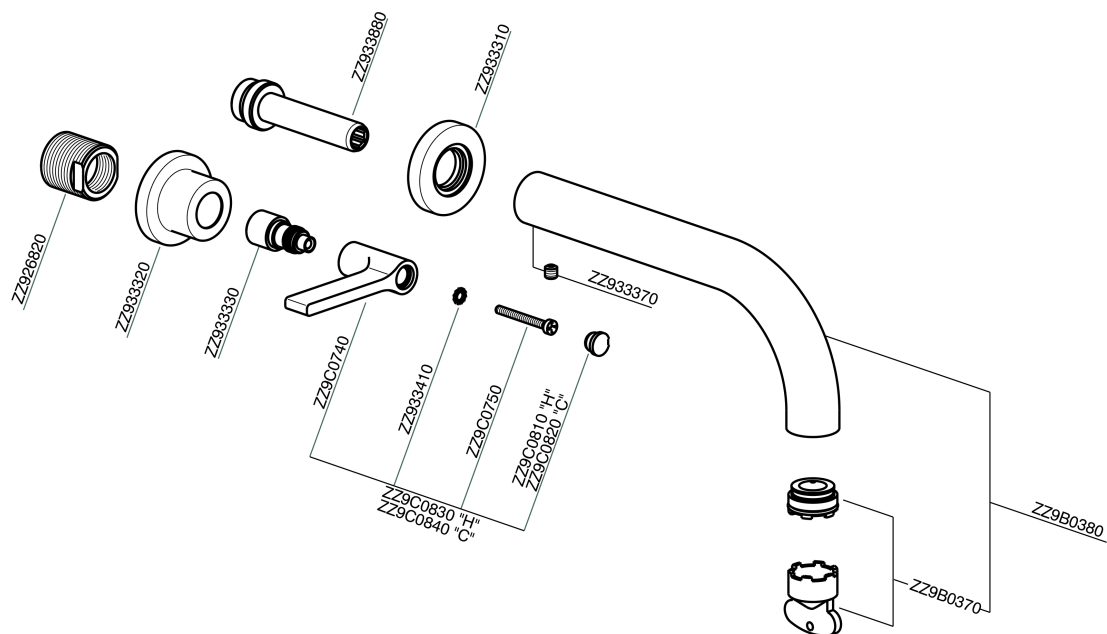

Parte externa lavabo de pared GRACE_GL013510

MODELO **GL013510**

Parte externa lavabo de pared, sin parte empotrada, para art. ZA033511

ACABADOS DISPONIBLES

-  **21** 21 Cromo
-  **2F** 2F Niquel Cepillado
-  **2W** 2W Oro Cepillado
-  **5H** 5H Dark Brass Brushed
-  **5L** 5L Brushed Black Titanium
-  **6T** 6T Cromo/Negro Mate

CARACTERÍSTICAS

Instalación	Empotrado
Empotrado 1	ZA033511

Parte externa lavabo de pared GRACE_GL013510

GL013510

<https://es.cisal.it/parte-externa-lavabo-de-pared-grace-gl013510>

Parte empotrada lavabo de pared EMPOTRADO_ZA033511

MODELO **ZA033511**

Parte empotrada lavabo de pared, con montura de derecha y montura de izquierda

ACABADOS DISPONIBLES

 **04** 04 Sin acabado

CARACTERÍSTICAS

Empotrado **1**

2026-06-14