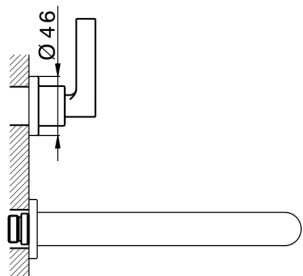

Parte externa lavabo de pared GRACE_GL013510

MODELO **GL013510**

Parte externa lavabo de pared, sin parte empotrada, para art. ZA033511

ACABADOS DISPONIBLES

-  **21** 21 Cromo
-  **2F** 2F Niquel Cepillado
-  **2W** 2W Oro Cepillado
-  **5H** 5H Dark Brass Brushed
-  **5L** 5L Brushed Black Titanium
-  **6T** 6T Cromo/Negro Mate

CARACTERÍSTICAS

Instalación	Empotrado
Empotrado 1	ZA033511

Parte externa lavabo de pared GRACE_GL013510

GL013510

<https://es.cisal.it/parte-externa-lavabo-de-pared-grace-gl013510>

Parte empotrada lavabo de pared EMPOTRADO_ZA033511

MODELO **ZA033511**

Parte empotrada lavabo de pared, con montura de derecha y montura de izquierda

ACABADOS DISPONIBLES

 **04** 04 Sin acabado

CARACTERÍSTICAS

Empotrado **1**

2026-06-14