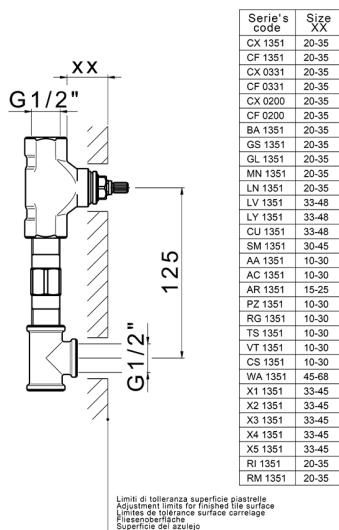

Parte externa lavabo de pared GRACE_GL013510

MODELO **GL013510**

Parte externa lavabo de pared, sin parte empotrada, para art. ZA033511

ACABADOS DISPONIBLES

-  **21** 21 Cromo
-  **2F** 2F Niquel Cepillado
-  **2W** 2W Oro Cepillado
-  **5H** 5H Dark Brass Brushed
-  **5L** 5L Brushed Black Titanium
-  **6T** 6T Cromo/Negro Mate

CARACTERÍSTICAS

Instalación	Empotrado
Empotrado 1	ZA033511

Parte externa lavabo de pared GRACE_GL013510

GL013510

<https://es.cisal.it/parte-externa-lavabo-de-pared-grace-gl013510>

Parte empotrada lavabo de pared EMPOTRADO_ZA033511

MODELO **ZA033511**

Parte empotrada lavabo de pared, con montura de derecha y montura de izquierda

ACABADOS DISPONIBLES

 **04** 04 Sin acabado

CARACTERÍSTICAS

Empotrado **1**

2026-06-14