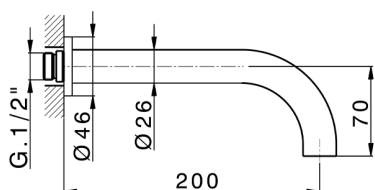

Parte externa lavabo de pared GRACE_GL013510

MODELO **GL013510**

Parte externa lavabo de pared, sin parte empotrada, para art. ZA033511

ACABADOS DISPONIBLES

-  **21** 21 Cromo
-  **2F** 2F Niquel Cepillado
-  **2W** 2W Oro Cepillado
-  **5H** 5H Dark Brass Brushed
-  **5L** 5L Brushed Black Titanium
-  **6T** 6T Cromo/Negro Mate

CARACTERÍSTICAS

Instalación	Empotrado
Empotrado 1	ZA033511

Parte externa lavabo de pared GRACE_GL013510

GL013510

<https://es.cisal.it/parte-externa-lavabo-de-pared-grace-gl013510>

Parte empotrada lavabo de pared EMPOTRADO_ZA033511

MODELO **ZA033511**

Parte empotrada lavabo de pared, con montura de derecha y montura de izquierda

ACABADOS DISPONIBLES

 **04** 04 Sin acabado

CARACTERÍSTICAS

Empotrado **1**

2026-06-14