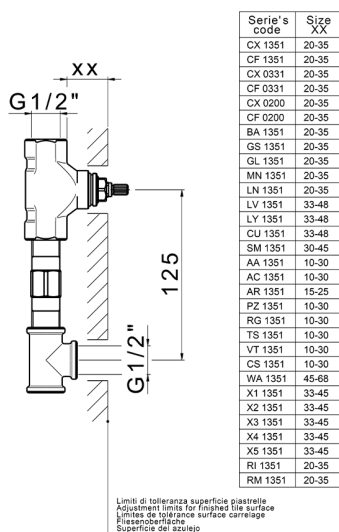

## Parte externa lavabo de pared GRACE\_GL013510

GL013510

<https://es.cisal.it/parte-externa-lavabo-de-pared-grace-gl013510>

## Parte empotrada lavabo de pared EMPOTRADO\_ZA033511

MODELO **ZA033511**

Parte empotrada lavabo de pared, con montura de derecha y montura de izquierda

ACABADOS DISPONIBLES

CARACTERÍSTICAS

Empotrado **1**