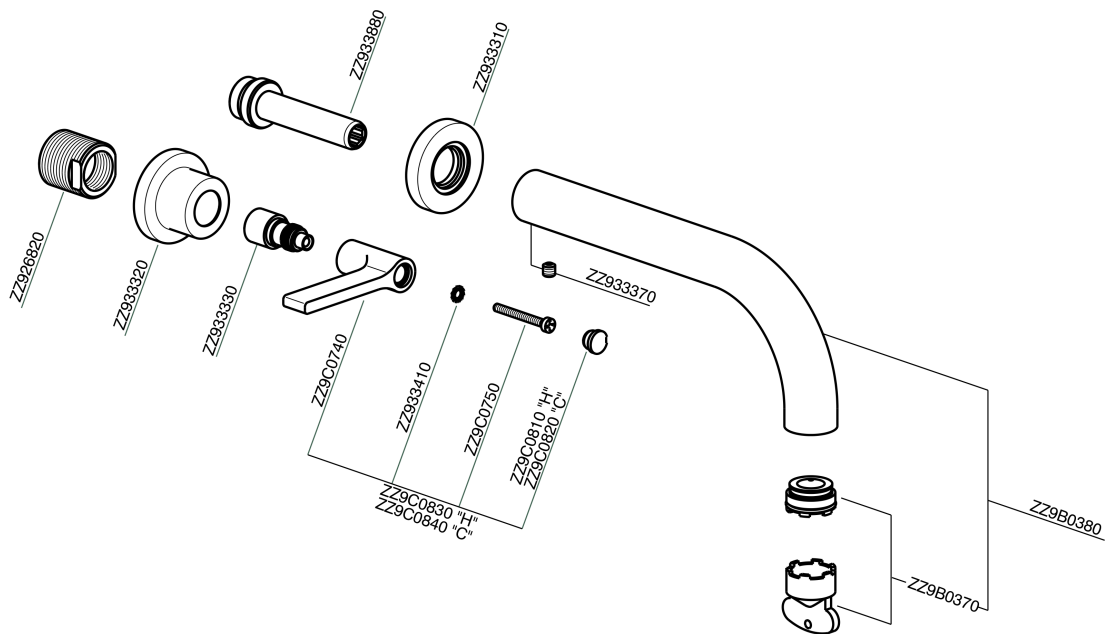

## Parte externa lavabo de pared GRACE\_GL013510

MODELO **GL013510**

Parte externa lavabo de pared, sin parte empotrada, para art. ZA033511

### CARACTERÍSTICAS

Instalación	<b>Empotrado</b>
Empotrado 1	<b>ZA033511</b>

## Parte externa lavabo de pared GRACE\_GL013510

GL013510

<https://es.cisal.it/parte-externa-lavabo-de-pared-grace-gl013510>

## Parte empotrada lavabo de pared EMPOTRADO\_ZA033511

MODELO **ZA033511**

Parte empotrada lavabo de pared, con montura de derecha y montura de izquierda

ACABADOS DISPONIBLES

CARACTERÍSTICAS

Empotrado **1**