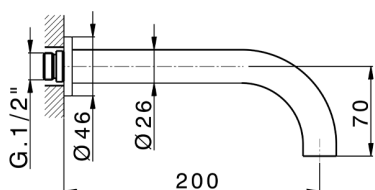

## Parte externa lavabo de pared GRACE\_GL013510

MODELO **GL013510**

Parte externa lavabo de pared, sin parte empotrada, para art. ZA033511