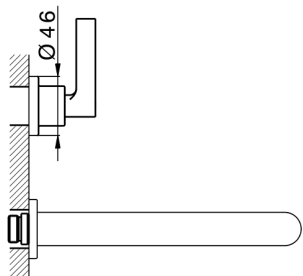

## Parte externa lavabo de pared GRACE\_GL013510

MODELO **GL013510**

Parte externa lavabo de pared, sin parte empotrada, para art. ZA033511

## Parte externa lavabo de pared GRACE\_GL013510

GL013510

<https://es.cisal.it/parte-externa-lavabo-de-pared-grace-gl013510>

## Parte empotrada lavabo de pared EMPOTRADO\_ZA033511

MODELO **ZA033511**

Parte empotrada lavabo de pared, con montura de derecha y montura de izquierda

ACABADOS DISPONIBLES

CARACTERÍSTICAS

Empotrado **1**