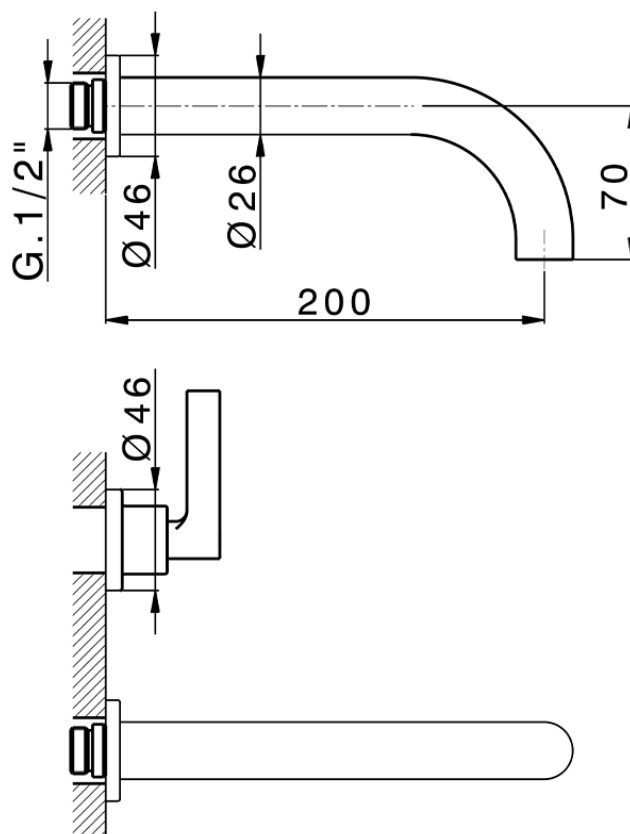

**Parte externa lavabo de pared GRACE\_GL013510**

GL013510

<https://es.cisal.it/parte-externa-lavabo-de-pared-grace-gl013510>

Serie's code	Size XX
CX 1351	20-35
CF 1351	20-35
CX 0331	20-35
CF 0331	20-35
CX 0200	20-35
CF 0200	20-35
BA 1351	20-35
GS 1351	20-35
GL 1351	20-35
MN 1351	20-35
LN 1351	20-35
LV 1351	33-48
LY 1351	33-48
CU 1351	33-48
SM 1351	30-45
AA 1351	10-30
AC 1351	10-30
AR 1351	15-25
PZ 1351	10-30
RG 1351	10-30
TS 1351	10-30
VT 1351	10-30
CS 1351	10-30
WA 1351	45-68
X1 1351	33-45
X2 1351	33-45
X3 1351	33-45
X4 1351	33-45
X5 1351	33-45
RI 1351	20-35
RM 1351	20-35

Limiti di tolleranza superficie piastrelle  
 Adjustment limits for finished tile surface  
 Limites de tolérance surface carrelage  
 Fliesenoberfläche  
 Superficie del azulejo

ZA033511

<https://es.cisal.it/parte-empotrada-lavabo-de-pared-empotrado-za033511>