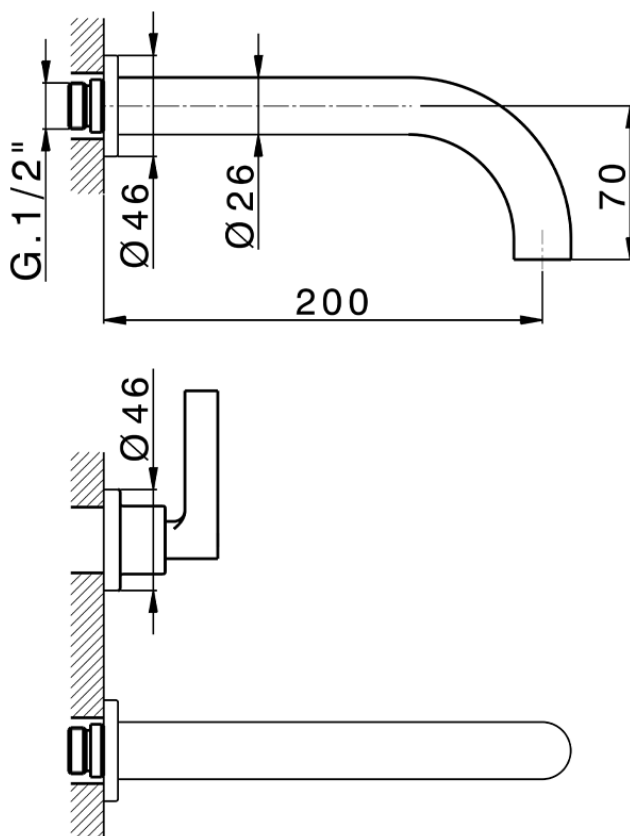

Parte externa lavabo de pared GRACE_GL013510

GL013510

<https://es.cisal.it/parte-externa-lavabo-de-pared-grace-gl013510>

Serie's code	Size XX
CX 1351	20-35
CF 1351	20-35
CX 0331	20-35
CF 0331	20-35
CX 0200	20-35
CF 0200	20-35
BA 1351	20-35
GS 1351	20-35
GL 1351	20-35
MN 1351	20-35
LN 1351	20-35
LV 1351	33-48
LY 1351	33-48
CU 1351	33-48
SM 1351	30-45
AA 1351	10-30
AC 1351	10-30
AR 1351	15-25
PZ 1351	10-30
RG 1351	10-30
TS 1351	10-30
VT 1351	10-30
CS 1351	10-30
WA 1351	45-68
X1 1351	33-45
X2 1351	33-45
X3 1351	33-45
X4 1351	33-45
X5 1351	33-45
RI 1351	20-35
RM 1351	20-35

Limiti di tolleranza superficie piastrelle
 Adjustment limits for finished tile surface
 Limites de tolérance surface carrelage
 Fliesenoberfläche
 Superficie del azulejo

ZA033511

<https://es.cisal.it/parte-empotrada-lavabo-de-pared-empotrado-za033511>