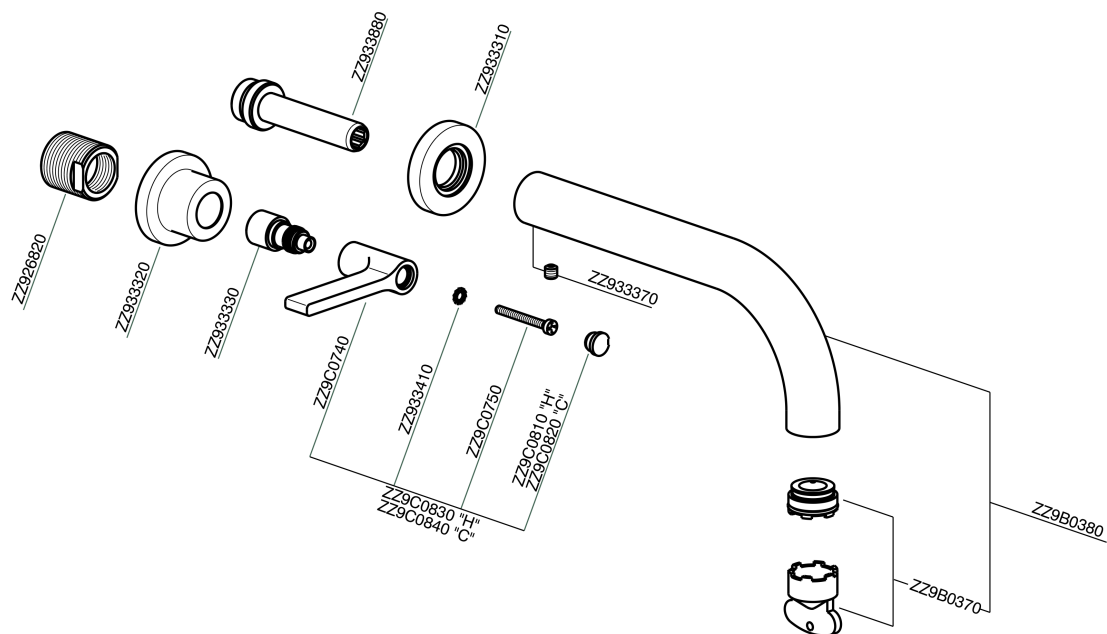

## Parte externa lavabo de pared GRACE\_GL013510

GL013510

<https://es.cisal.it/parte-externa-lavabo-de-pared-grace-gl013510>

## Parte empotrada lavabo de pared EMPOTRADO\_ZA033511

ZA033511

<https://es.cisal.it/parte-empotrada-lavabo-de-pared-empotrado-za033511>

2026-06-16