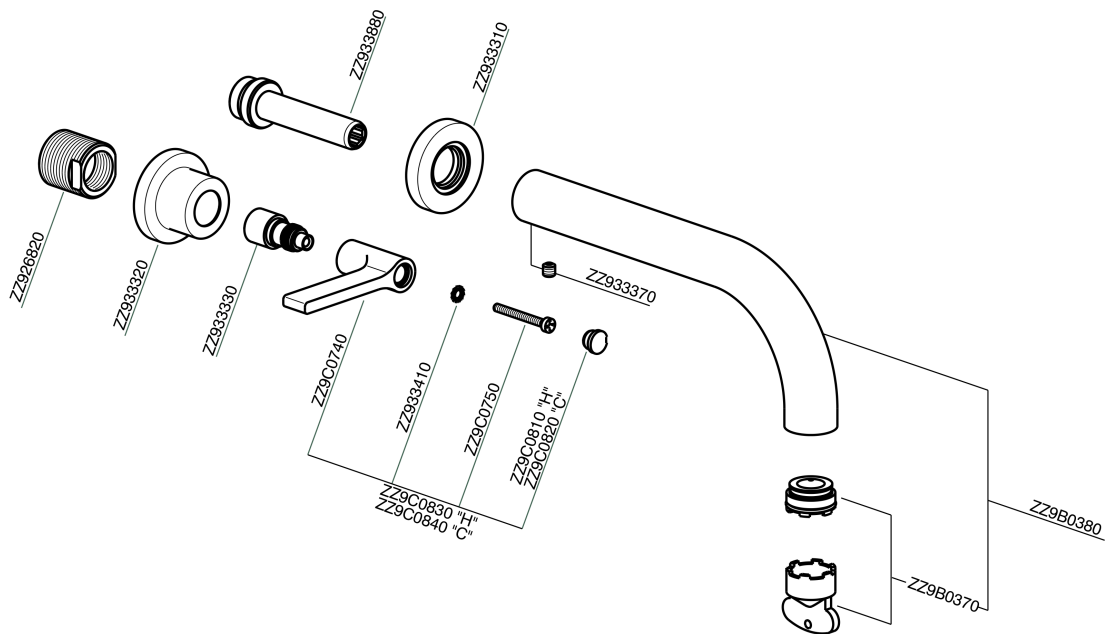

## Parte externa lavabo de pared GRACE\_GL013510

GL013510

<https://es.cisal.it/parte-externa-lavabo-de-pared-grace-gl013510>

## Parte empotrada lavabo de pared EMPOTRADO\_ZA033511

ZA033511

<https://es.cisal.it/parte-empotrada-lavabo-de-pared-empotrado-za033511>

2026-04-30