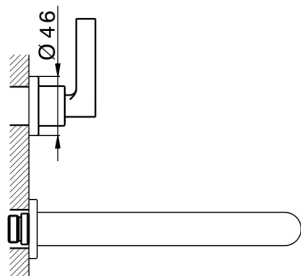

Parte externa lavabo de pared GRACE_GL013510

MODELO **GL013510**

Parte externa lavabo de pared, sin parte empotrada, para art. ZA033511

ACABADOS DISPONIBLES

-  **21** 21 Cromo
-  **2F** 2F Niquel Cepillado
-  **2W** 2W Oro Cepillado
-  **5H** 5H Dark Brass Brushed
-  **5L** 5L Brushed Black Titanium
-  **6T** 6T Cromo/Negro Mate

CARACTERÍSTICAS

Instalación	Empotrado
Empotrado 1	ZA033511

Parte externa lavabo de pared GRACE_GL013510

GL013510

<https://es.cisal.it/parte-externa-lavabo-de-pared-grace-gl013510>

Parte empotrada lavabo de pared EMPOTRADO_ZA033511

MODELO **ZA033511**

Parte empotrada lavabo de pared, con montura de derecha y montura de izquierda

ACABADOS DISPONIBLES

 **04** 04 Sin acabado

CARACTERÍSTICAS

Empotrado **1**

2026-06-16