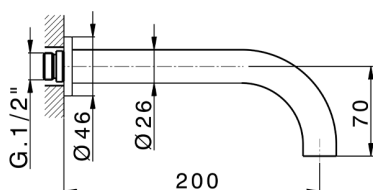

Parte externa lavabo de pared GRACE_GL013510

MODELO **GL013510**

Parte externa lavabo de pared, sin parte empotrada, para art. ZA033511

ACABADOS DISPONIBLES

-  **21** 21 Cromo
-  **2F** 2F Niquel Cepillado
-  **2W** 2W Oro Cepillado
-  **5H** 5H Dark Brass Brushed
-  **5L** 5L Brushed Black Titanium
-  **6T** 6T Cromo/Negro Mate

CARACTERÍSTICAS

Instalación	Empotrado
Empotrado 1	ZA033511

Parte externa lavabo de pared GRACE_GL013510

GL013510

<https://es.cisal.it/parte-externa-lavabo-de-pared-grace-gl013510>

Parte empotrada lavabo de pared EMPOTRADO_ZA033511

MODELO **ZA033511**

Parte empotrada lavabo de pared, con montura de derecha y montura de izquierda

ACABADOS DISPONIBLES

 **04** 04 Sin acabado

CARACTERÍSTICAS

Empotrado **1**

2026-06-16