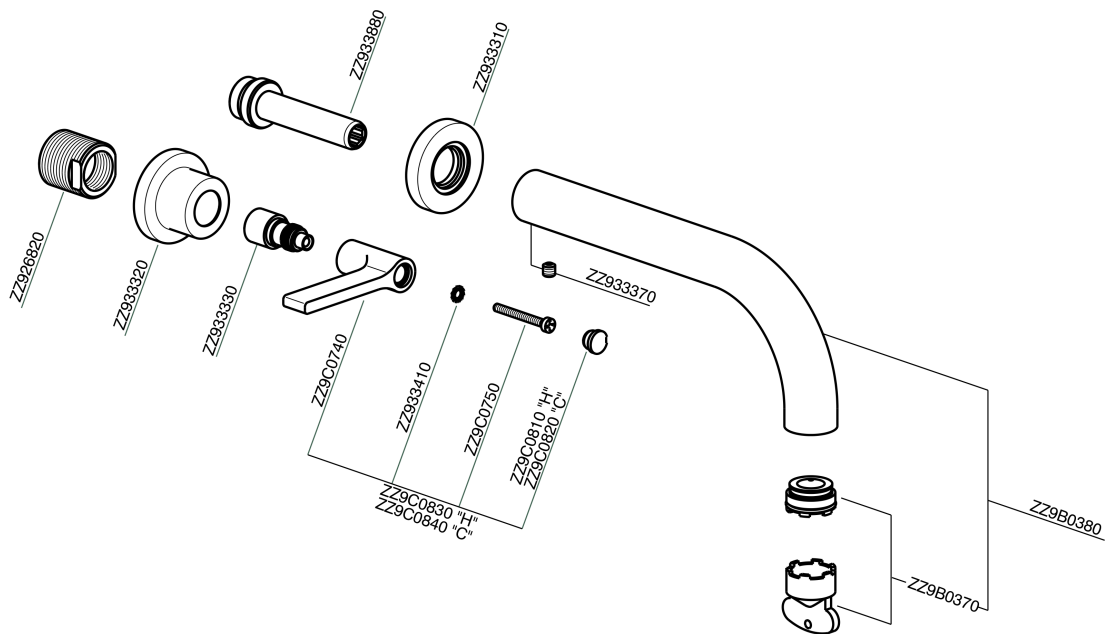

Parte externa lavabo de pared GRACE_GL013510

MODELO **GL013510**

Parte externa lavabo de pared, sin parte empotrada, para art. ZA033511

ACABADOS DISPONIBLES

-  **21** 21 Cromo
-  **2F** 2F Niquel Cepillado
-  **2W** 2W Oro Cepillado
-  **5H** 5H Dark Brass Brushed
-  **5L** 5L Brushed Black Titanium
-  **6T** 6T Cromo/Negro Mate

CARACTERÍSTICAS

Instalación	Empotrado
Empotrado 1	ZA033511

Parte externa lavabo de pared GRACE_GL013510

GL013510

<https://es.cisal.it/parte-externa-lavabo-de-pared-grace-gl013510>

Parte empotrada lavabo de pared EMPOTRADO_ZA033511

MODELO **ZA033511**

Parte empotrada lavabo de pared, con montura de derecha y montura de izquierda

ACABADOS DISPONIBLES

 **04** 04 Sin acabado

CARACTERÍSTICAS

Empotrado **1**

2026-06-16