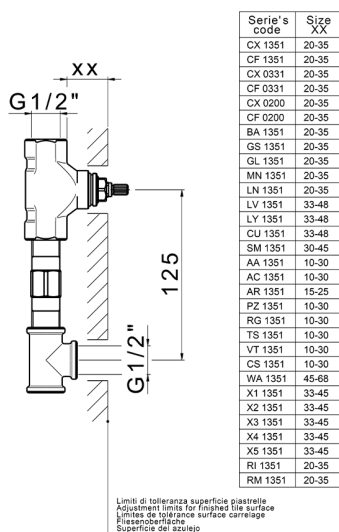

Parte externa lavabo de pared GRACE_GL013510

MODELO **GL013510**

Parte externa lavabo de pared, sin parte empotrada, para art. ZA033511

ACABADOS DISPONIBLES

-  **21** 21 Cromo
-  **2F** 2F Niquel Cepillado
-  **2W** 2W Oro Cepillado
-  **5H** 5H Dark Brass Brushed
-  **5L** 5L Brushed Black Titanium
-  **6T** 6T Cromo/Negro Mate

CARACTERÍSTICAS

Instalación	Empotrado
Empotrado 1	ZA033511

Parte externa lavabo de pared GRACE_GL013510

GL013510

<https://es.cisal.it/parte-externa-lavabo-de-pared-grace-gl013510>

Parte empotrada lavabo de pared EMPOTRADO_ZA033511

MODELO **ZA033511**

Parte empotrada lavabo de pared, con montura de derecha y montura de izquierda

ACABADOS DISPONIBLES

 **04** 04 Sin acabado

CARACTERÍSTICAS

Empotrado **1**

2026-06-16