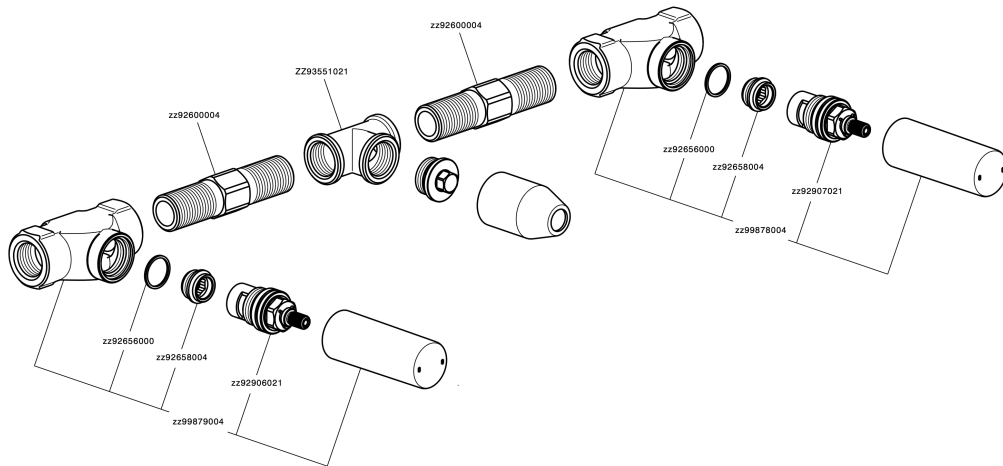

Parte externa lavabo de pared GRACE_GL013510

GL013510

<https://es.cisal.it/parte-externa-lavabo-de-pared-grace-gl013510>

Parte empotrada lavabo de pared EMPOTRADO_ZA033511

ZA033511

<https://es.cisal.it/parte-empotrada-lavabo-de-pared-empotrado-za033511>