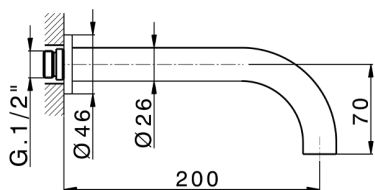

Parte externa lavabo de pared GRACE_GL013510

MODELO **GL013510**

Parte externa lavabo de pared, sin parte empotrada, para art. ZA033511

ACABADOS DISPONIBLES

-  **21** 21 Cromo
-  **2F** 2F Niquel Cepillado
-  **2W** 2W Oro Cepillado
-  **5H** 5H Dark Brass Brushed
-  **5L** 5L Brushed Black Titanium
-  **6T** 6T Cromo/Negro Mate

CARACTERÍSTICAS

Instalación	Empotrado
Empotrado 1	ZA033511

Parte externa lavabo de pared GRACE_GL013510

GL013510

<https://es.cisal.it/parte-externa-lavabo-de-pared-grace-gl013510>

Parte empotrada lavabo de pared EMPOTRADO_ZA033511

MODELO **ZA033511**

Parte empotrada lavabo de pared, con montura de derecha y montura de izquierda

ACABADOS DISPONIBLES

 **04** 04 Sin acabado

CARACTERÍSTICAS

Empotrado **1**

2026-06-15