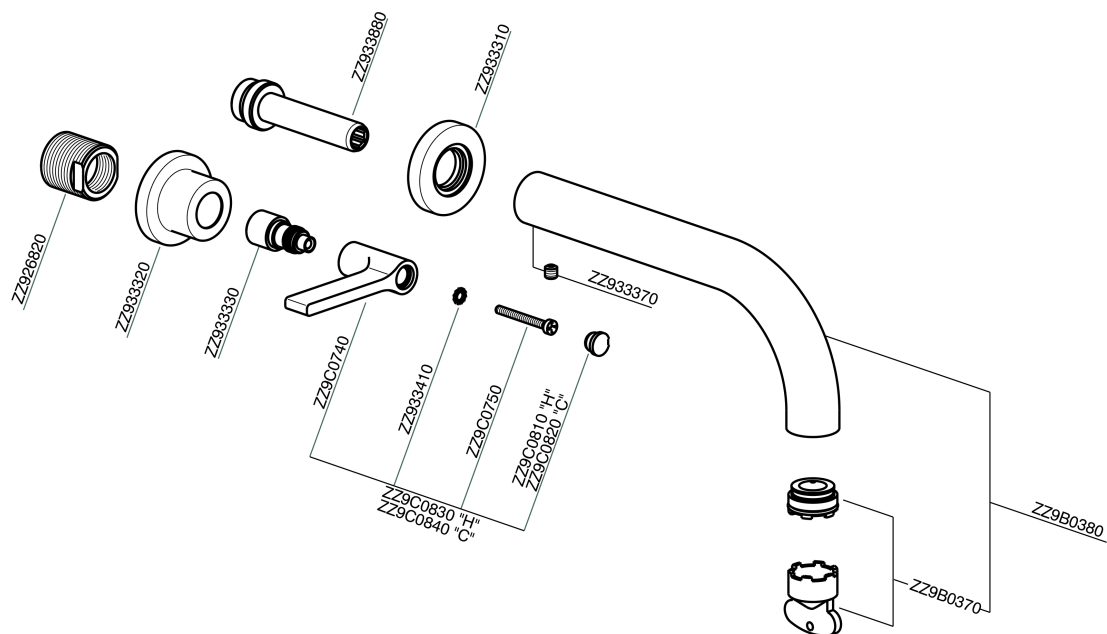

Parte externa lavabo de pared GRACE_GL013510

MODELO **GL013510**

Parte externa lavabo de pared, sin parte empotrada, para art. ZA033511

ACABADOS DISPONIBLES

-  **21** 21 Cromo
-  **2F** 2F Niquel Cepillado
-  **2W** 2W Oro Cepillado
-  **5H** 5H Dark Brass Brushed
-  **5L** 5L Brushed Black Titanium
-  **6T** 6T Cromo/Negro Mate

CARACTERÍSTICAS

Instalación	Empotrado
Empotrado 1	ZA033511

Parte externa lavabo de pared GRACE_GL013510

GL013510

<https://es.cisal.it/parte-externa-lavabo-de-pared-grace-gl013510>

Parte empotrada lavabo de pared EMPOTRADO_ZA033511

MODELO **ZA033511**

Parte empotrada lavabo de pared, con montura de derecha y montura de izquierda

ACABADOS DISPONIBLES

 **04** 04 Sin acabado

CARACTERÍSTICAS

Empotrado **1**

2026-06-15