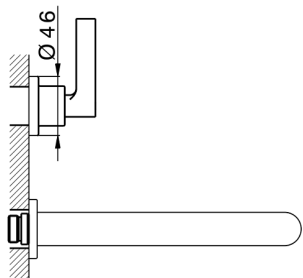

Parte externa lavabo de pared GRACE_GL013510

MODELO **GL013510**

Parte externa lavabo de pared, sin parte empotrada, para art. ZA033511

ACABADOS DISPONIBLES

-  **21** 21 Cromo
-  **2F** 2F Niquel Cepillado
-  **2W** 2W Oro Cepillado
-  **5H** 5H Dark Brass Brushed
-  **5L** 5L Brushed Black Titanium
-  **6T** 6T Cromo/Negro Mate

CARACTERÍSTICAS

Instalación	Empotrado
Empotrado 1	ZA033511

Parte externa lavabo de pared GRACE_GL013510

GL013510

<https://es.cisal.it/parte-externa-lavabo-de-pared-grace-gl013510>

Parte empotrada lavabo de pared EMPOTRADO_ZA033511

MODELO **ZA033511**

Parte empotrada lavabo de pared, con montura de derecha y montura de izquierda

ACABADOS DISPONIBLES

 **04** 04 Sin acabado

CARACTERÍSTICAS

Empotrado **1**

2026-06-15