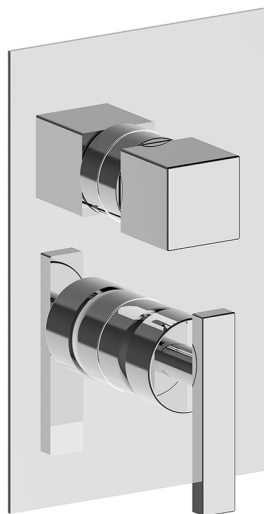

Conjunto Monomando para One-Box ONE BOX_WE0BM030

MODELO **WE0BM030**

Conjunto Monomando para One-Box, con desviador 2-3 salidas, profundidad mínima de instalación 67 mm, sin parte empotrada, para art. ZA00B030-ZA00B031

ACABADOS DISPONIBLES

21 21 Cromo

2F 2F Niquel Cepillado

2Q 2Q Black Titanium

CARACTERÍSTICAS

Recambio Cartucho **ZZ97179000**

Cartucho Monomando 35 mm

Instalación **Empotrado**

Empotrado 2 **ZA00B031**

ZA00B030

Conjunto Monomando para One-Box ONE BOX_WE0BM030

WE0BM030

<https://es.cisal.it/conjunto-monomando-para-one-box-one-box-we0bm030>

One-Box Universal para empotrado ONE BOX_ZA00B030

MODELO **ZA00B030**

One-Box Universal para empotrado, para termostático o monomando 1,2 o 3 salidas, sin parte externa, sin silenciadores, con junta para sellado

ACABADOS DISPONIBLES

 **04** 04 Sin acabado