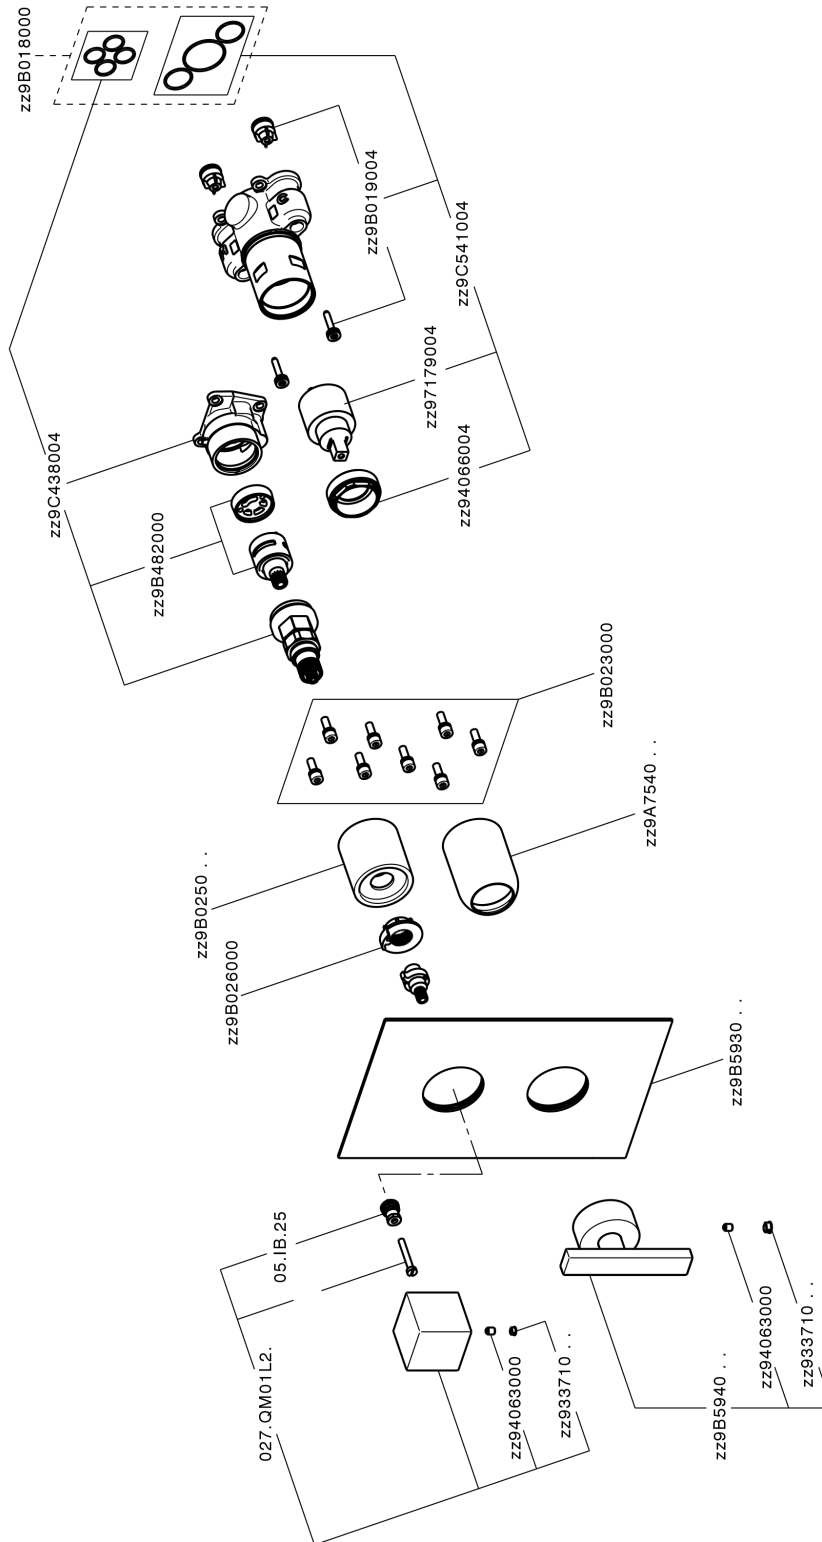

Conjunto Monomando para One-Box ONE BOX_WE0BM030

MODELO **WE0BM030**

Conjunto Monomando para One-Box, con desviador 2-3 salidas, profundidad mínima de instalación 67 mm, sin parte empotrada, para art. ZA00B030-ZA00B031

ACABADOS DISPONIBLES

21 21 Cromo

2F 2F Niquel Cepillado

2Q 2Q Black Titanium

CARACTERÍSTICAS

Recambio Cartucho **ZZ97179000**

Cartucho Monomando 35 mm

Instalación **Empotrado**

Empotrado 2 **ZA00B031**

ZA00B030

Conjunto Monomando para One-Box ONE BOX_WE0BM030

WE0BM030

<https://es.cisal.it/conjunto-monomando-para-one-box-one-box-we0bm030>

One-Box Universal para empotrado ONE BOX_ZA00B030

MODELO **ZA00B030**

One-Box Universal para empotrado, para termostático o monomando 1,2 o 3 salidas, sin parte externa, sin silenciadores, con junta para sellado

ACABADOS DISPONIBLES

 **04** 04 Sin acabado