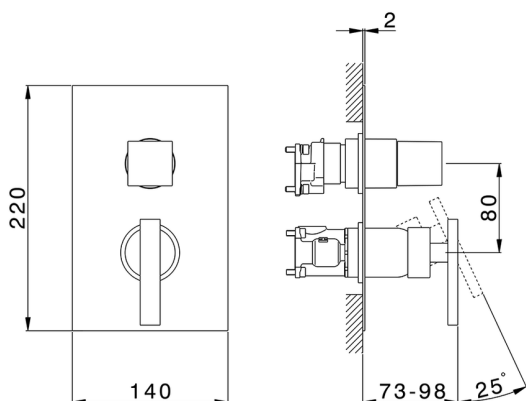

Conjunto Monomando para One-Box ONE BOX_WE0BM030

MODELO **WE0BM030**

Conjunto Monomando para One-Box, con desviador 2-3 salidas, profundidad mínima de instalación 67 mm, sin parte empotrada, para art. ZA00B030-ZA00B031

ACABADOS DISPONIBLES

21 21 Cromo

2F 2F Niquel Cepillado

2Q 2Q Black Titanium

CARACTERÍSTICAS

Recambio Cartucho **ZZ97179000**

Cartucho Monomando 35 mm

Instalación **Empotrado**