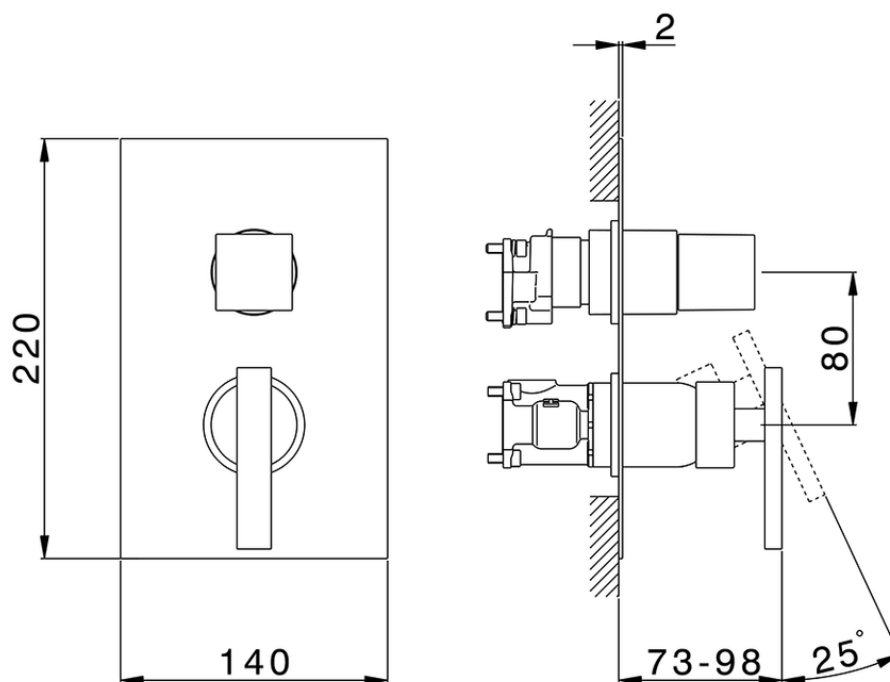

Conjunto Monomando para One-Box ONE BOX_WE0BM030

WE0BM030

<https://es.cisal.it/conjunto-monomando-para-one-box-one-box-we0bm030>

ZA00B031

<https://es.cisal.it/one-box-universal-para-empotrado-one-box-za00b031>

ZA00B030

<https://es.cisal.it/one-box-universal-para-empotrado-one-box-za00b030>

2026-06-19