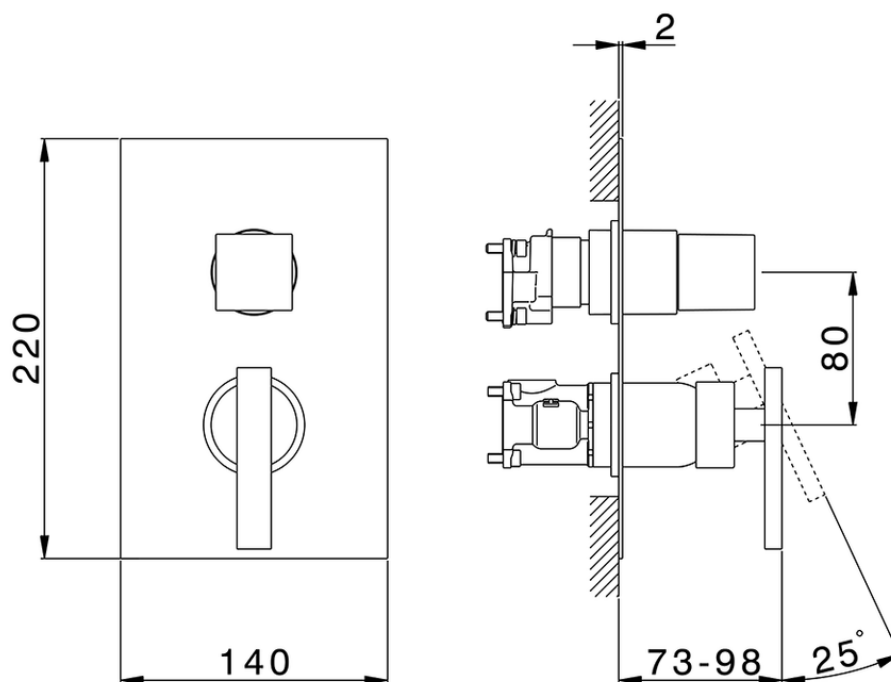

Conjunto Monomando para One-Box ONE BOX_WE0BM030

WE0BM030

<https://es.cisal.it/conjunto-monomando-para-one-box-one-box-we0bm030>

ZA00B031

<https://es.cisal.it/one-box-universal-para-empotrado-one-box-za00b031>

ZA00B030

<https://es.cisal.it/one-box-universal-para-empotrado-one-box-za00b030>

2026-06-15