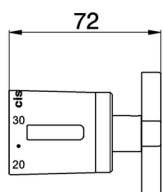

Maneta 'BQ' REPUESTOS_ZZ945980

MODELO **ZZ945980**

Maneta 'BQ', regulación de temperatura

ACABADOS DISPONIBLES

CARACTERÍSTICAS

2026-06-15