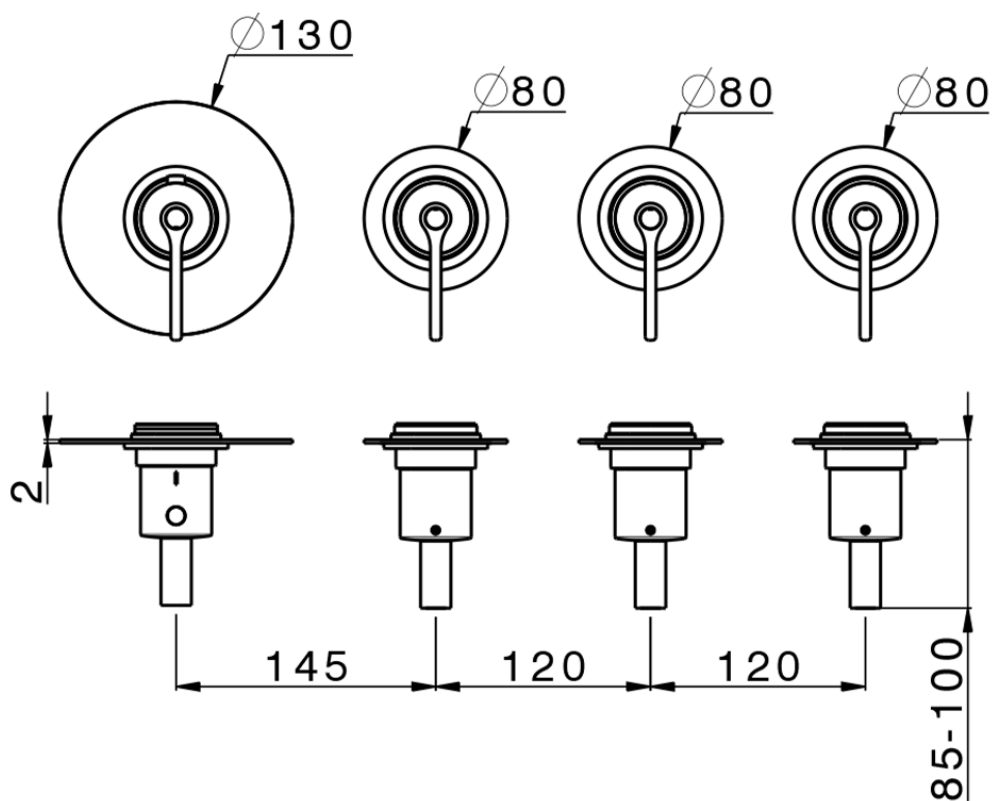

## Parte externa termostático ducha 3 funciones WELLNESS\_GL00R300

GL00R300

<https://es.cisal.it/parte-externa-termostatico-ducha-3-funciones-wellnessgl00r300>

ZA00V300

<https://es.cisal.it/parte-empotrada-termostatico-3-funciones-empotradoza00v300>

ZA00R300

<https://es.cisal.it/parte-empotrada-termostatico-3-funciones-empotradoza00r300>

2024-10-18