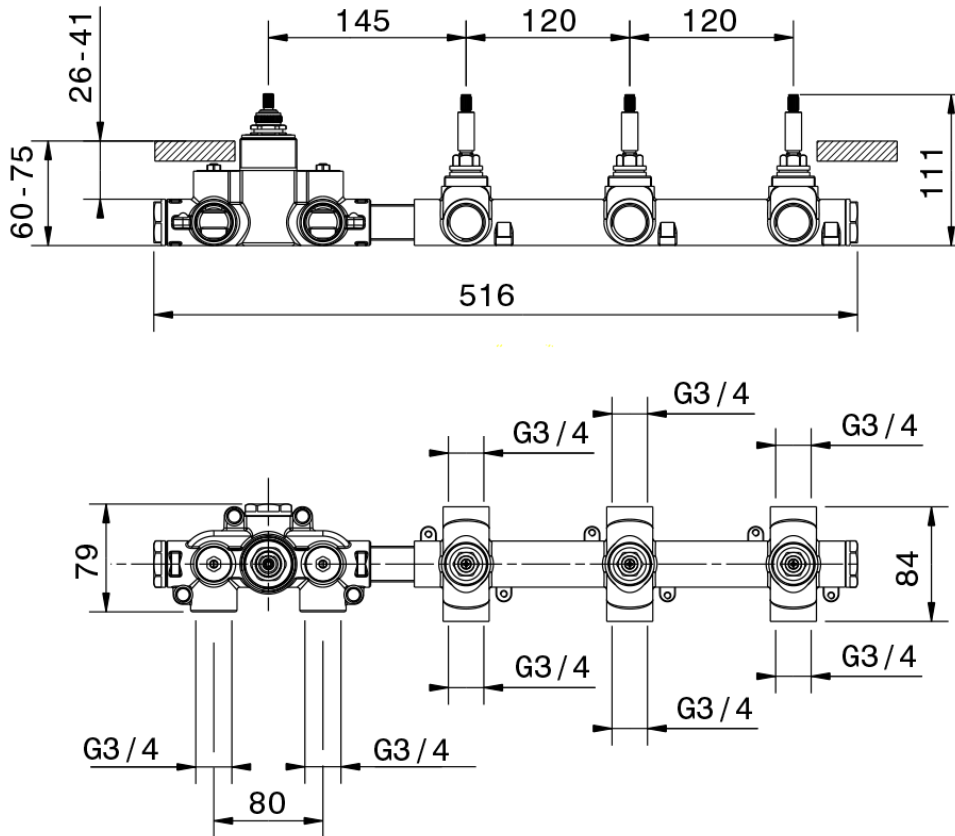

## Parte externa termostático ducha 3 funciones WELLNESS\_GL00R300

GL00R300

<https://es.cisal.it/parte-externa-termostatico-ducha-3-funciones-wellnessgl00r300>

ZA00V300

<https://es.cisal.it/parte-empotrada-termostatico-3-funciones-empotradoza00v300>

ZA00R300

<https://es.cisal.it/parte-empotrada-termostatico-3-funciones-empotradoza00r300>

2024-10-18