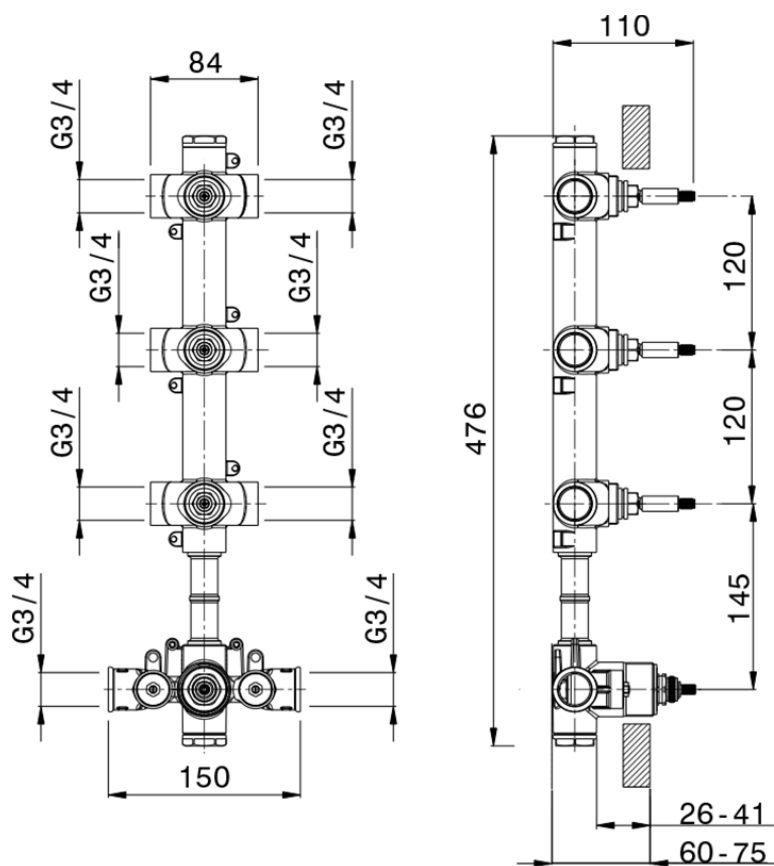

## Parte externa termostático ducha 3 funciones WELLNESS\_GL00R300

GL00R300

<https://es.cisal.it/parte-externa-termostatico-ducha-3-funciones-wellnessgl00r300>

ZA00V300

<https://es.cisal.it/parte-empotrada-termostatico-3-funciones-empotradoza00v300>

ZA00R300

<https://es.cisal.it/parte-empotrada-termostatico-3-funciones-empotradoza00r300>

2024-10-18