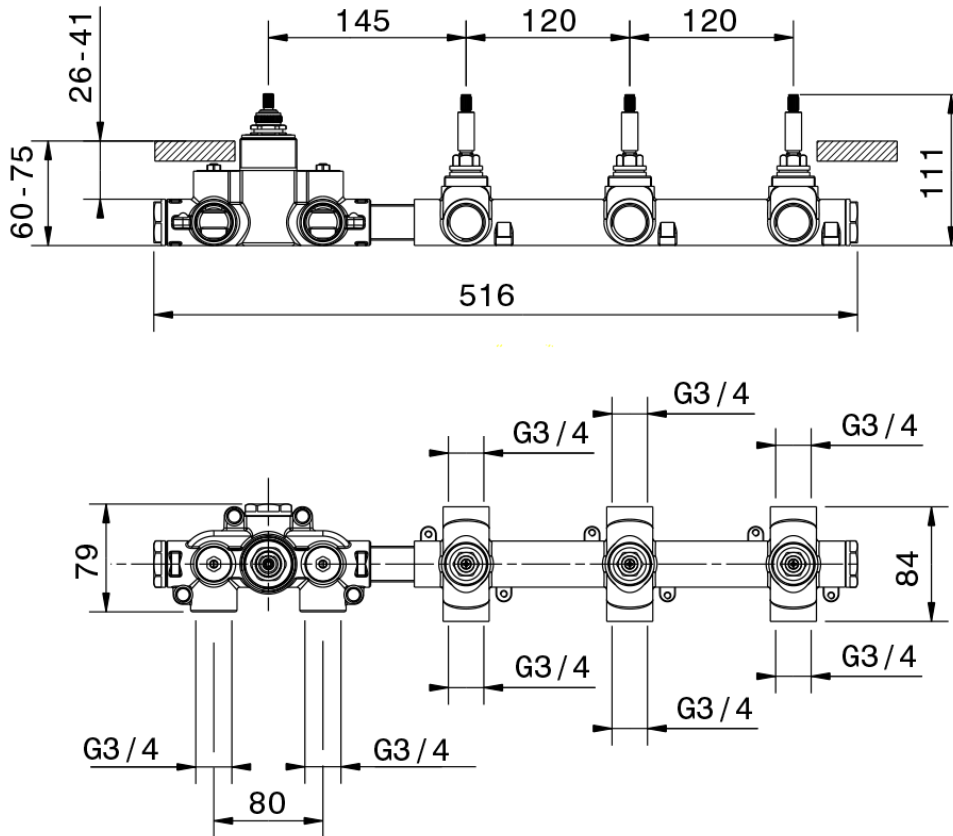

Parte externa termostático ducha 3 funciones WELLNESS_GL00R300

GL00R300

<https://es.cisal.it/parte-externa-termostatico-ducha-3-funciones-wellnessgl00r300>

ZA00V300

<https://es.cisal.it/parte-empotrada-termostatico-3-funciones-empotradoza00v300>

ZA00R300

<https://es.cisal.it/parte-empotrada-termostatico-3-funciones-empotradoza00r300>

2024-10-18