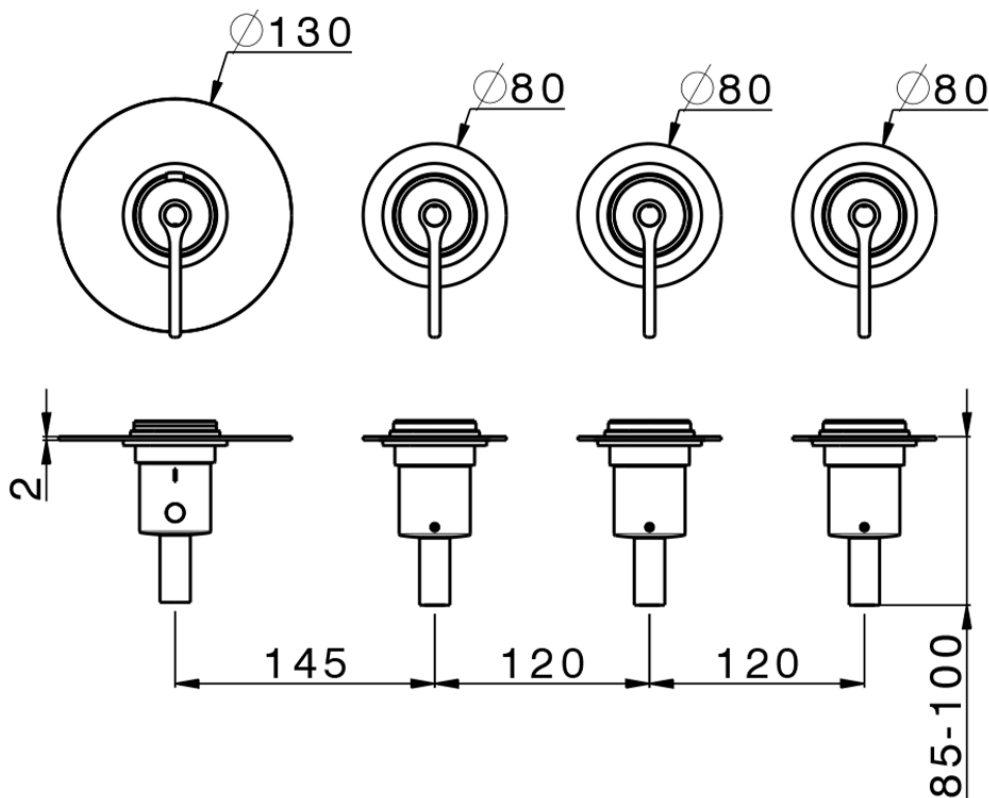

Parte externa termostático ducha 3 funciones WELLNESS_GL00R300

GL00R300

<https://es.cisal.it/parte-externa-termostatico-ducha-3-funciones-wellnessgl00r300>

ZA00V300

<https://es.cisal.it/parte-empotrada-termostatico-3-funciones-empotradoza00v300>

ZA00R300

<https://es.cisal.it/parte-empotrada-termostatico-3-funciones-empotradoza00r300>

2024-10-18