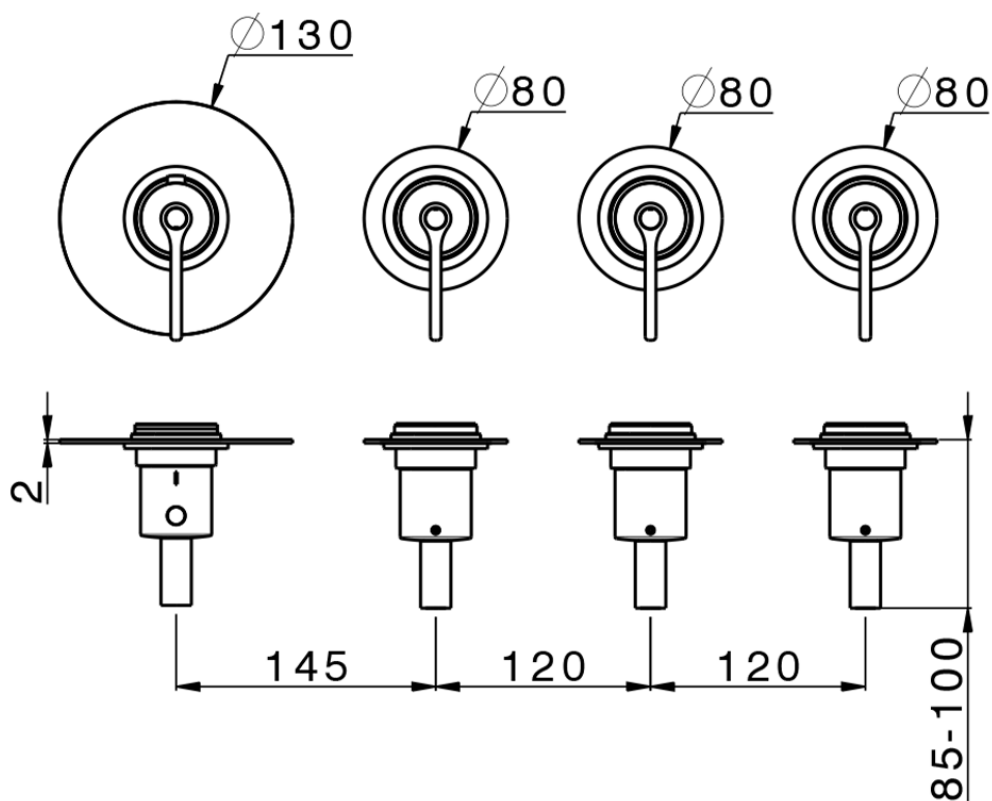

Parte externa termostático ducha 3 funciones WELLNESS_GL00R300

GL00R300

<https://es.cisal.it/parte-externa-termostatico-ducha-3-funciones-wellnessgl00r300>

ZA00V300

<https://es.cisal.it/parte-empotrada-termostatico-3-funciones-empotradoza00v300>

ZA00R300

<https://es.cisal.it/parte-empotrada-termostatico-3-funciones-empotradoza00r300>

2024-10-18