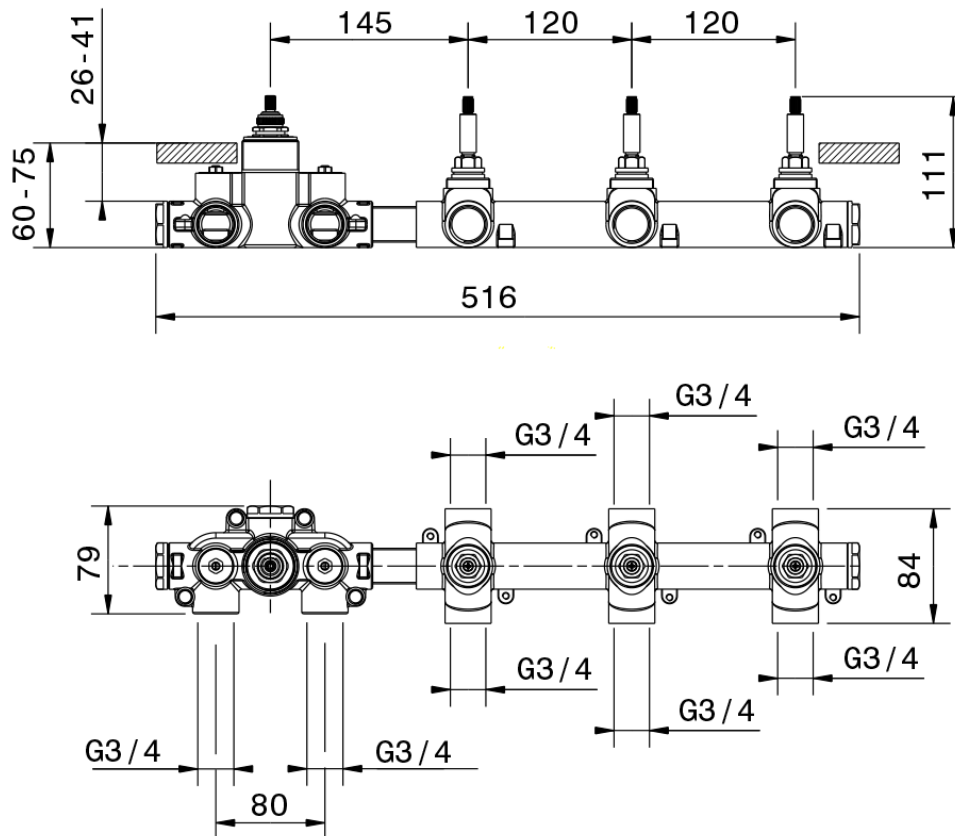

Parte externa termostático ducha 3 funciones WELLNESS_GL00R300

GL00R300

<https://es.cisal.it/parte-externa-termostatico-ducha-3-funciones-wellnessgl00r300>

ZA00V300

<https://es.cisal.it/parte-empotrada-termostatico-3-funciones-empotradoza00v300>

ZA00R300

<https://es.cisal.it/parte-empotrada-termostatico-3-funciones-empotradoza00r300>

2024-10-18