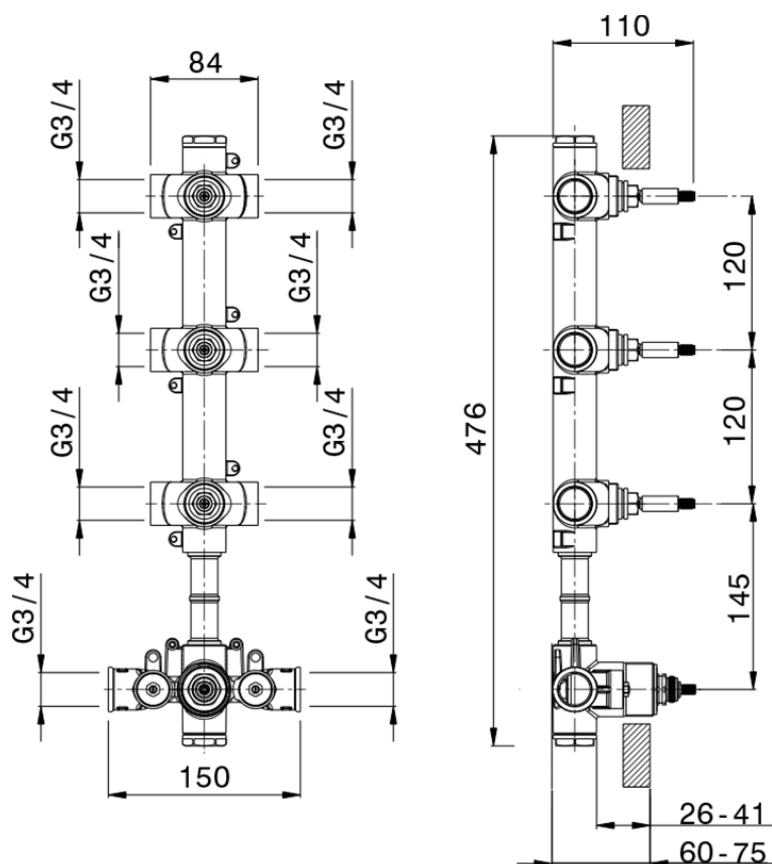

Parte externa termostático ducha 3 funciones WELLNESS_GL00R300

GL00R300

<https://es.cisal.it/parte-externa-termostatico-ducha-3-funciones-wellnessgl00r300>

ZA00V300

<https://es.cisal.it/parte-empotrada-termostatico-3-funciones-empotradoza00v300>

ZA00R300

<https://es.cisal.it/parte-empotrada-termostatico-3-funciones-empotradoza00r300>

2024-10-18