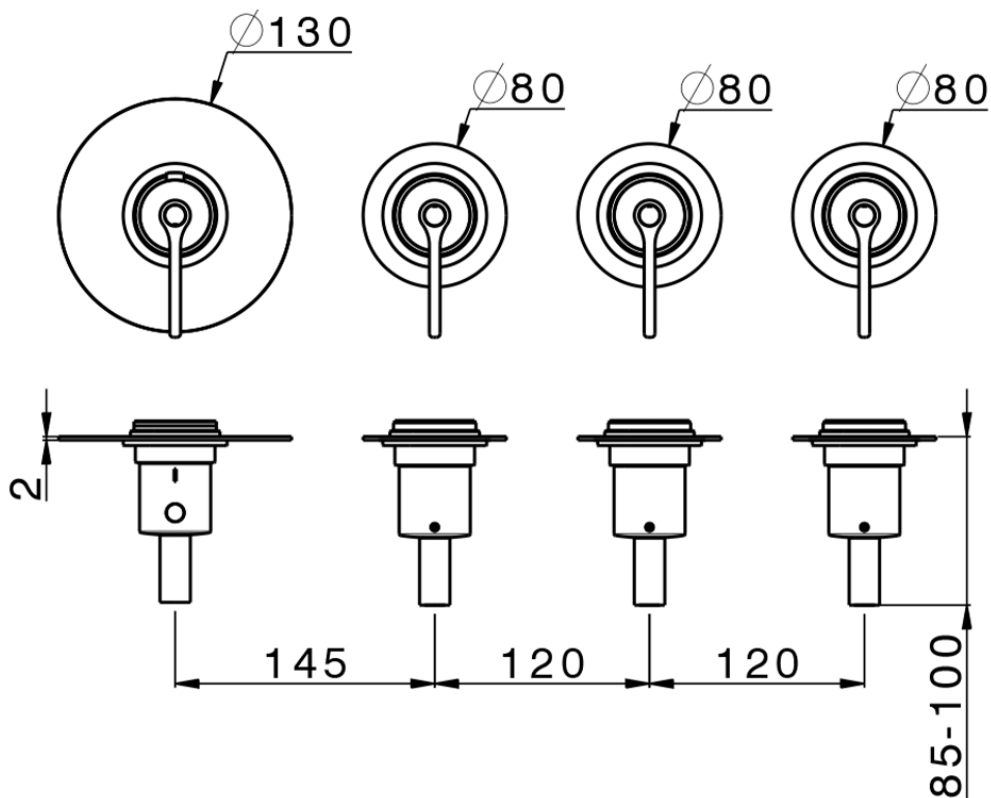

Parte externa termostático ducha 3 funciones WELLNESS_GL00R300

GL00R300

<https://es.cisal.it/parte-externa-termostatico-ducha-3-funciones-wellnessgl00r300>

ZA00V300

<https://es.cisal.it/parte-empotrada-termostatico-3-funciones-empotradoza00v300>

ZA00R300

<https://es.cisal.it/parte-empotrada-termostatico-3-funciones-empotradoza00r300>

2024-10-18