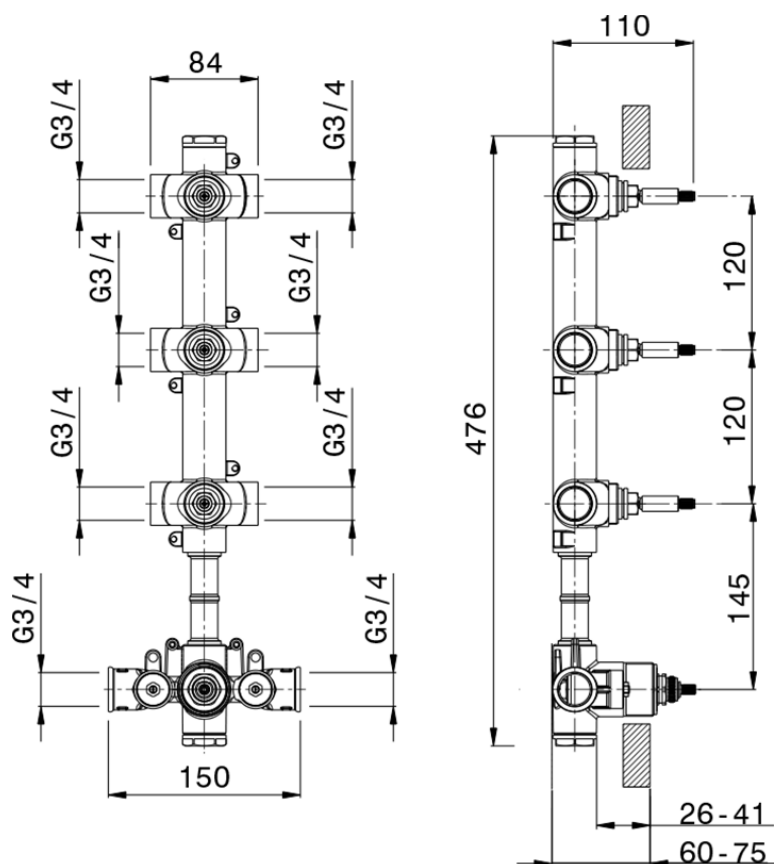

Parte externa termostático ducha 3 funciones WELLNESS_GL00R300

GL00R300

<https://es.cisal.it/parte-externa-termostatico-ducha-3-funciones-wellnessgl00r300>

ZA00V300

<https://es.cisal.it/parte-empotrada-termostatico-3-funciones-empotradoza00v300>

ZA00R300

<https://es.cisal.it/parte-empotrada-termostatico-3-funciones-empotradoza00r300>

2024-10-18