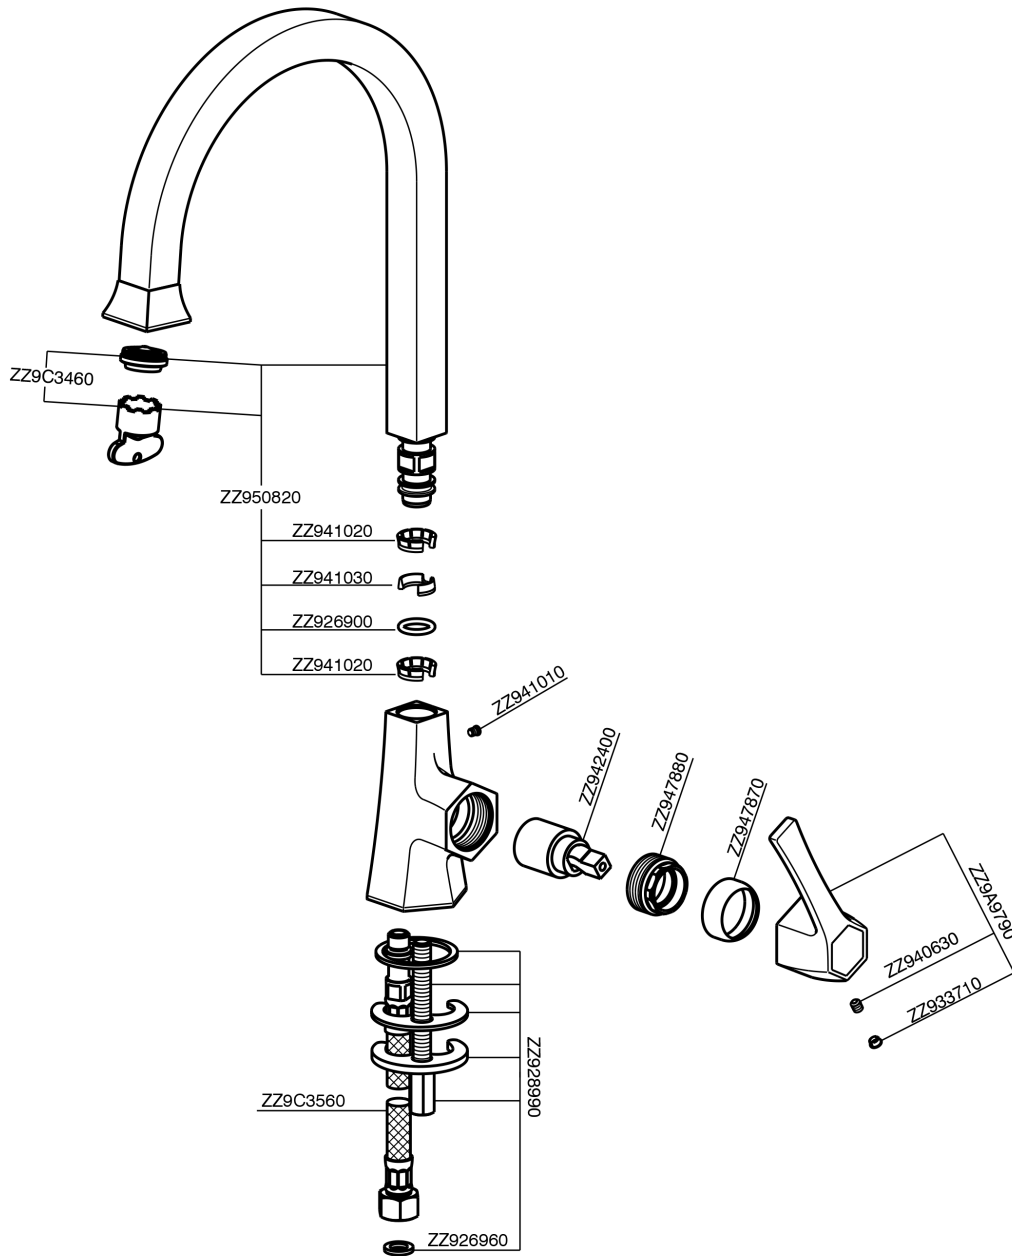

Lavabo/Fregadero monomando CHERIE_CH000534

CH000534

<https://es.cisal.it/lavabo-fregadero-monomando-cherie-ch000534>

2024-12-21