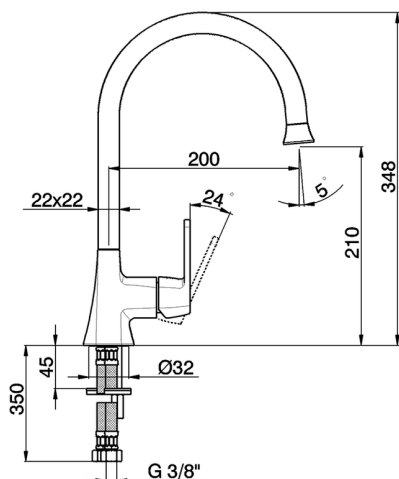

Lavabo/Fregadero monomando CHERIE_CH000534

MODELO **CH000534**

Lavabo/Fregadero monomando, caño giratorio, sin desagüe automático, latiguillos acero G.3/8"

ACABADOS DISPONIBLES

- 
6T 6T Cromo/Negro Mate
- 
7C 7C Oro/Negro Mate
- 
7D 7D Niquel Brillo/Negro Mate
- 
7E 7E Oro Rosa/Negro Mate

CARACTERÍSTICAS

Recambio Cartucho **ZZ94240000**

Cartucho Monomando 25 mm

Lavabo/Fregadero monomando CHERIE_CH000534

CH000534

<https://es.cisal.it/lavabo-fregadero-monomando-cherie-ch000534>

2024-12-21