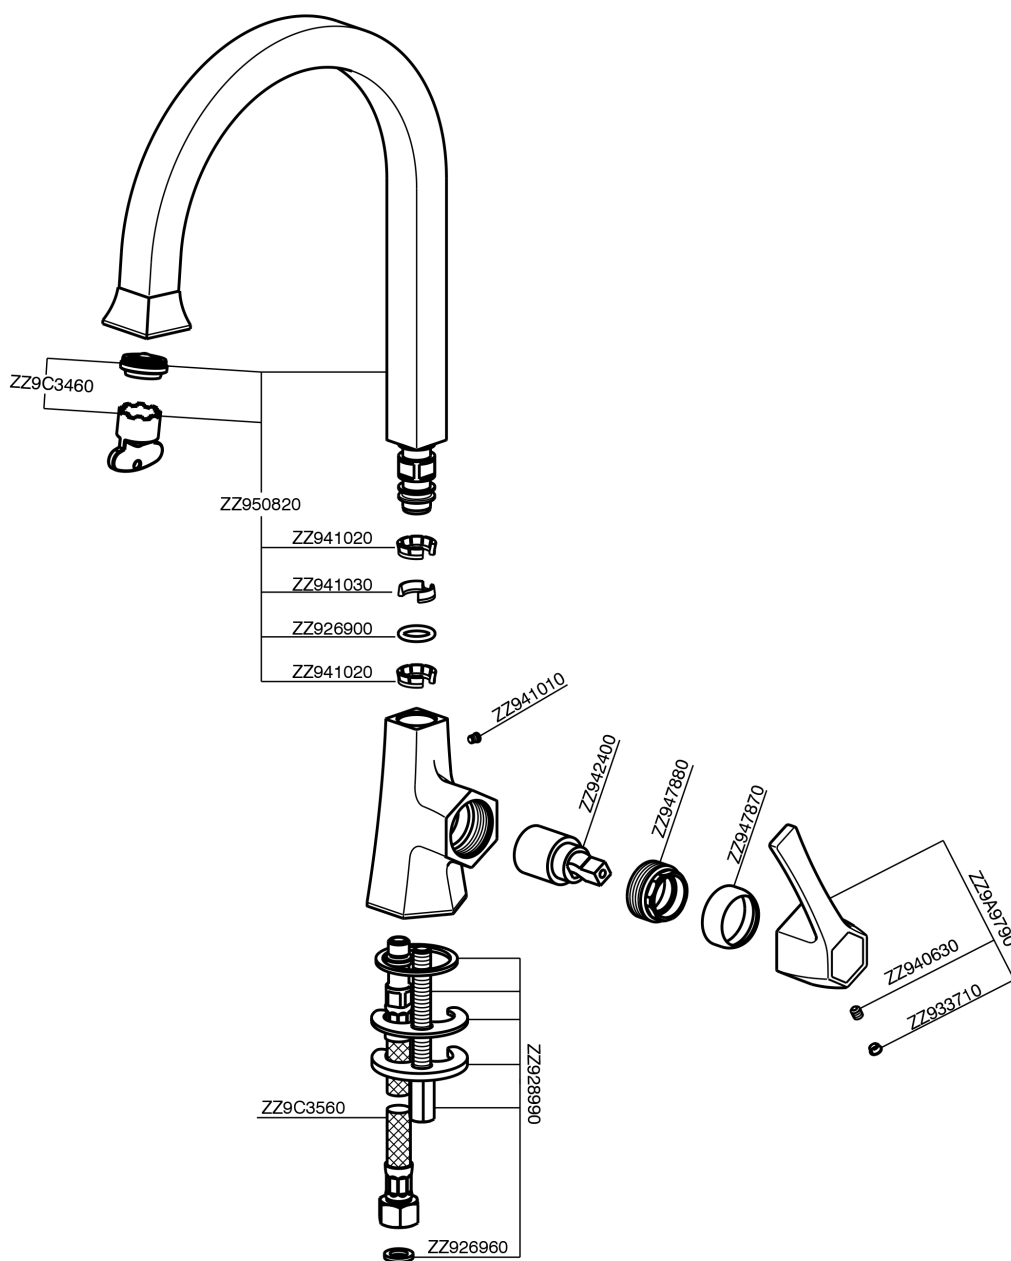

Lavabo/Fregadero monomando CHERIE_CH000534

MODELO **CH000534**

Lavabo/Fregadero monomando, caño giratorio, sin desagüe automático, latiguillos acero G.3/8"

ACABADOS DISPONIBLES

- 
6T 6T Cromo/Negro Mate
- 
7C 7C Oro/Negro Mate
- 
7D 7D Niquel Brillo/Negro Mate
- 
7E 7E Oro Rosa/Negro Mate

CARACTERÍSTICAS

Recambio Cartucho **ZZ94240000**

Cartucho Monomando 25 mm

Lavabo/Fregadero monomando CHERIE_CH000534

CH000534

<https://es.cisal.it/lavabo-fregadero-monomando-cherie-ch000534>

2024-12-21