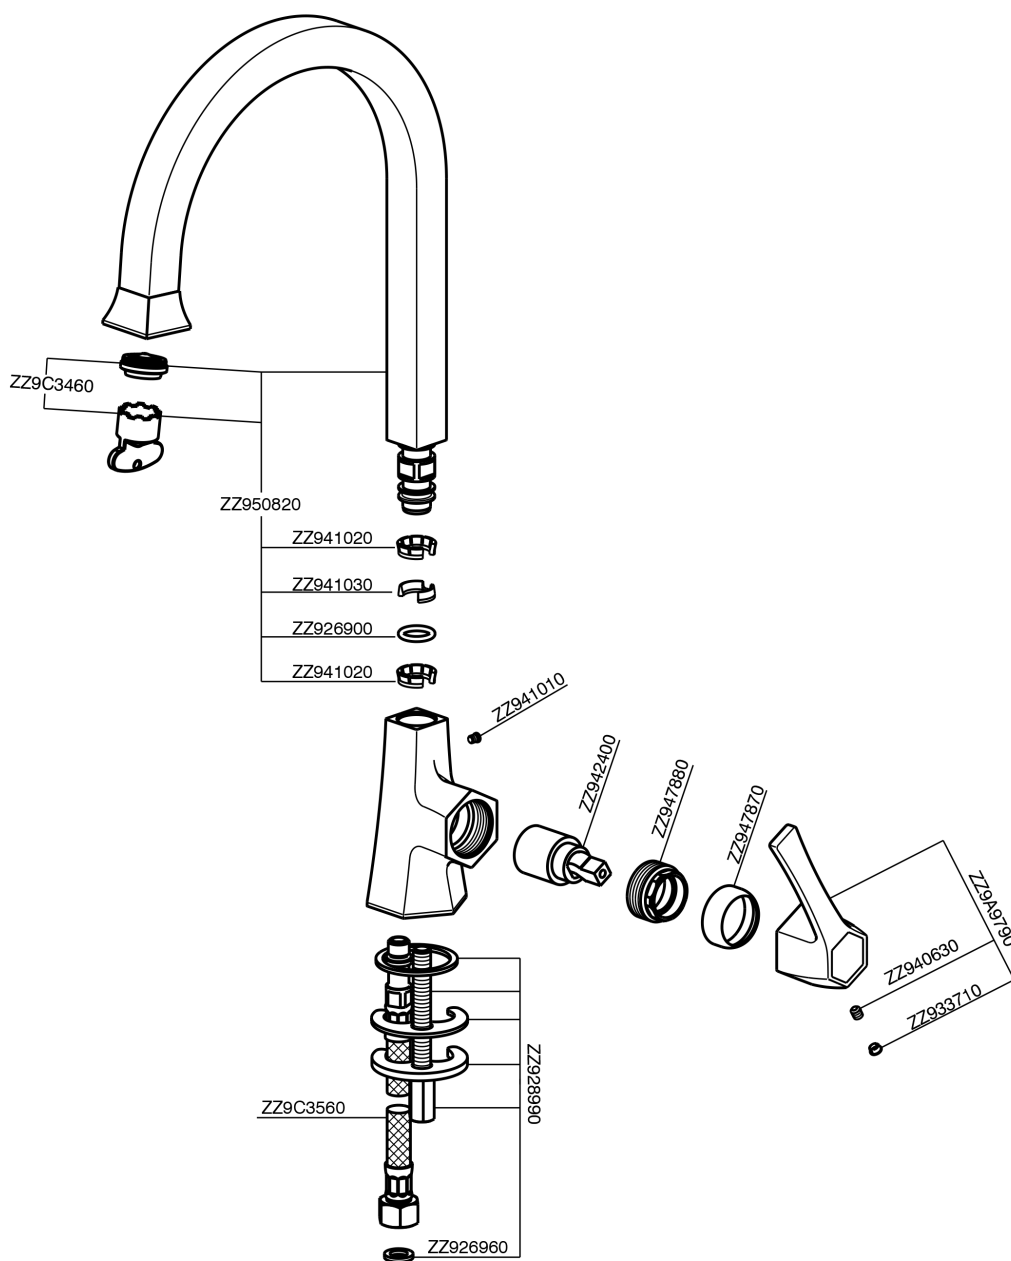

Lavabo/Fregadero monomando CHERIE_CH000534

CH000534

<https://es.cisal.it/lavabo-fregadero-monomando-cherie-ch000534>

2025-01-07