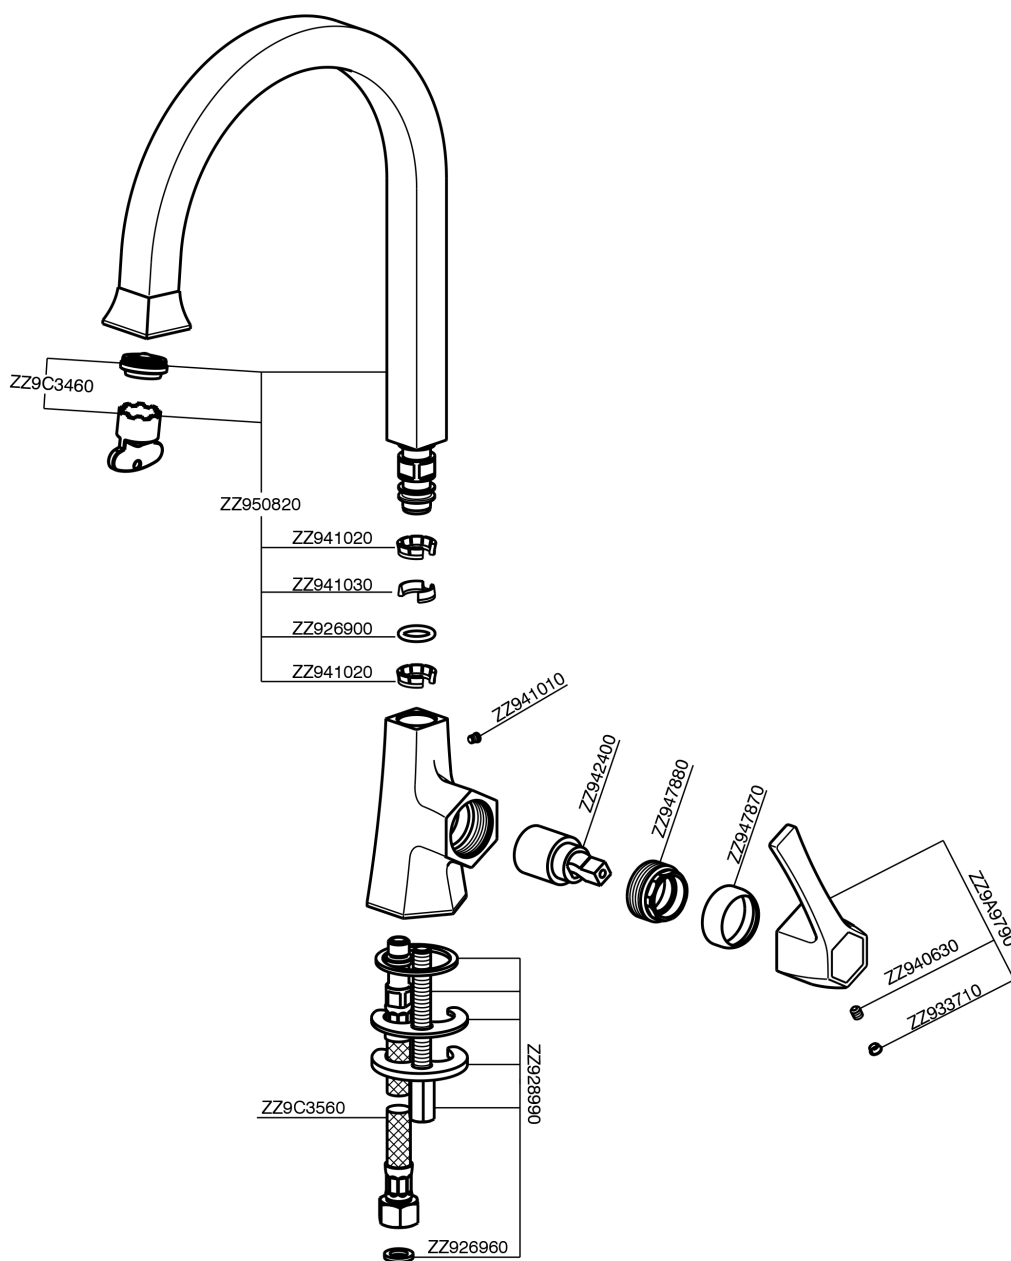

Lavabo/Fregadero monomando CHERIE_CH000534

MODELO **CH000534**

Lavabo/Fregadero monomando, caño giratorio, sin desagüe automático, latiguillos acero G.3/8"

ACABADOS DISPONIBLES

- 
6T 6T Cromo/Negro Mate
- 
7C 7C Oro/Negro Mate
- 
7D 7D Niquel Brillo/Negro Mate
- 
7E 7E Oro Rosa/Negro Mate

CARACTERÍSTICAS

Recambio Cartucho **ZZ94240000**

Cartucho Monomando 25 mm

Lavabo/Fregadero monomando CHERIE_CH000534

CH000534

<https://es.cisal.it/lavabo-fregadero-monomando-cherie-ch000534>

2025-01-07