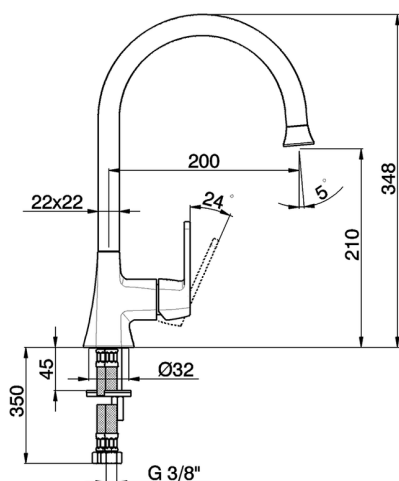

Lavabo/Fregadero monomando CHERIE_CH000534

MODELO **CH000534**

Lavabo/Fregadero monomando, caño giratorio, sin desagüe automático, latiguillos acero G.3/8"

ACABADOS DISPONIBLES

- 
6T 6T Cromo/Negro Mate
- 
7C 7C Oro/Negro Mate
- 
7D 7D Niquel Brillo/Negro Mate
- 
7E 7E Oro Rosa/Negro Mate

CARACTERÍSTICAS

Recambio Cartucho **ZZ94240000**

Cartucho Monomando 25 mm

Lavabo/Fregadero monomando CHERIE_CH000534

CH000534

<https://es.cisal.it/lavabo-fregadero-monomando-cherie-ch000534>

2025-01-07