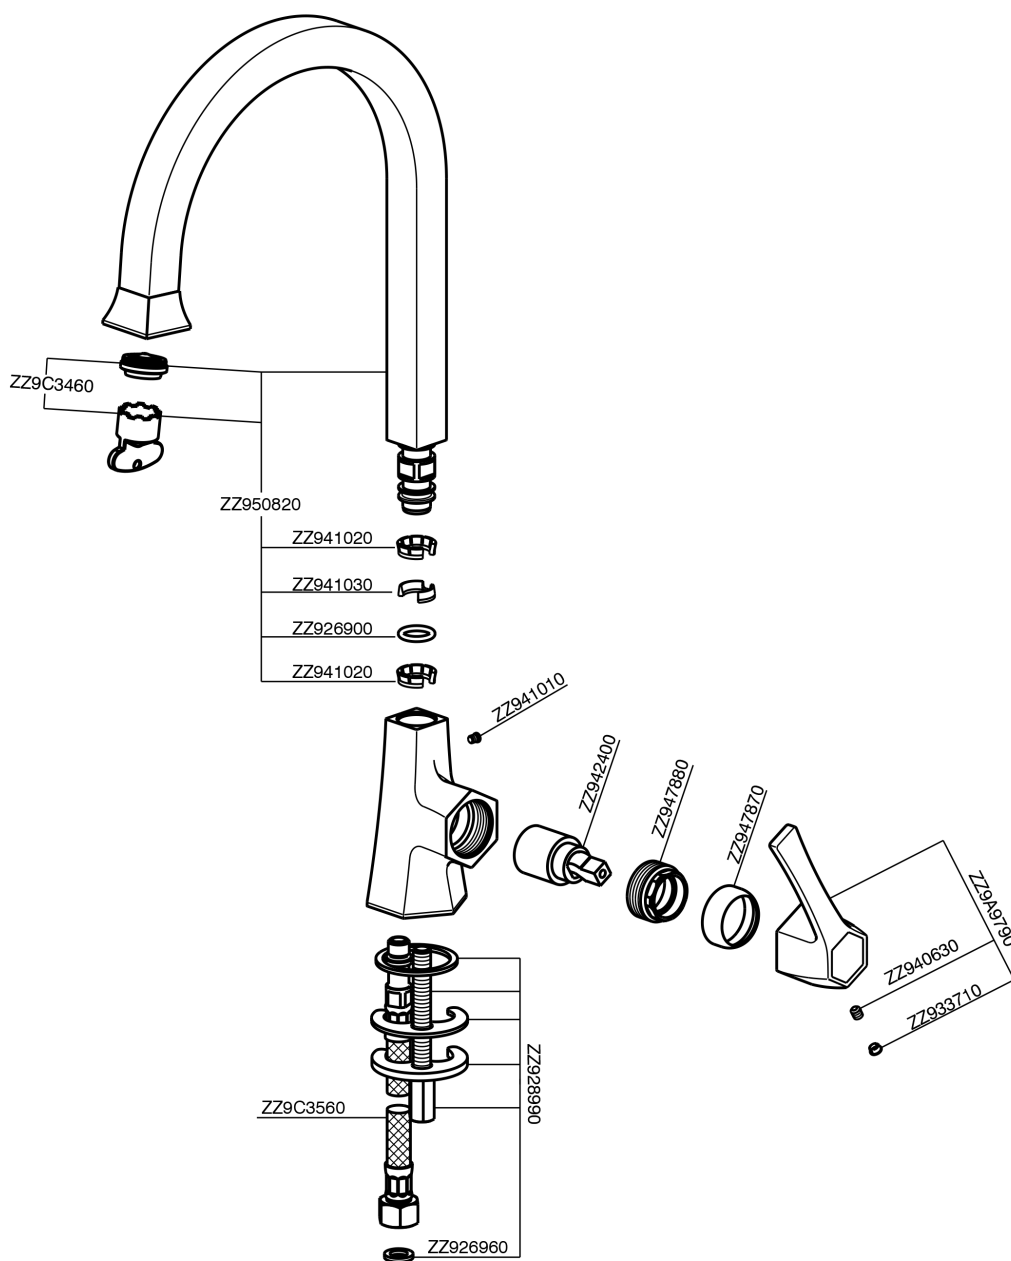

Lavabo/Fregadero monomando CHERIE_CH000534

CH000534

<https://es.cisal.it/lavabo-fregadero-monomando-cherie-ch000534>

2024-12-22