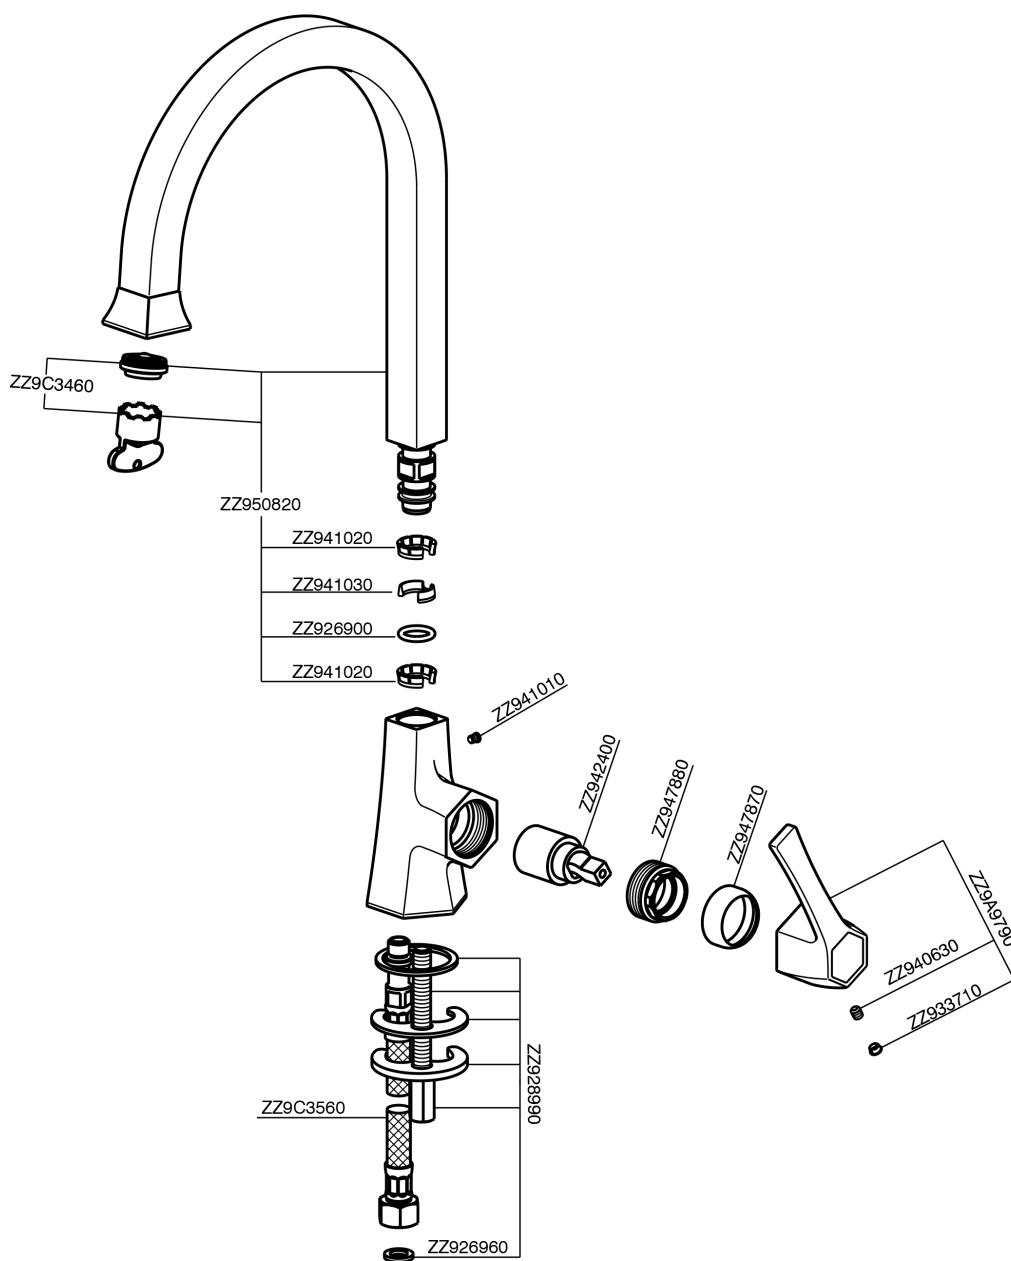

Lavabo/Fregadero monomando CHERIE_CH000534

MODELO **CH000534**

Lavabo/Fregadero monomando, caño giratorio, sin desagüe automático, latiguillos acero G.3/8"

ACABADOS DISPONIBLES

- 
6T 6T Cromo/Negro Mate
- 
7C 7C Oro/Negro Mate
- 
7D 7D Niquel Brillo/Negro Mate
- 
7E 7E Oro Rosa/Negro Mate

CARACTERÍSTICAS

Recambio Cartucho **ZZ94240000**

Cartucho Monomando 25 mm

Lavabo/Fregadero monomando CHERIE_CH000534

CH000534

<https://es.cisal.it/lavabo-fregadero-monomando-cherie-ch000534>

2024-12-22