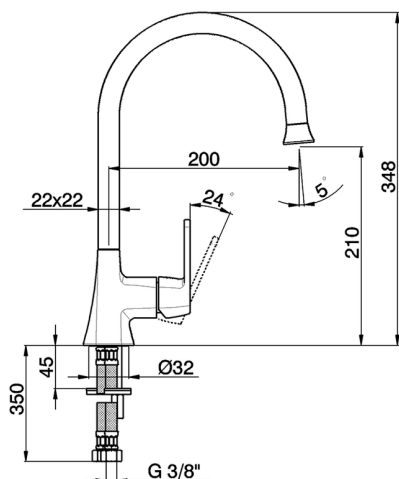

Lavabo/Fregadero monomando CHERIE_CH000534

MODELO **CH000534**

Lavabo/Fregadero monomando, caño giratorio, sin desagüe automático, latiguillos acero G.3/8"

ACABADOS DISPONIBLES

- 
6T 6T Cromo/Negro Mate
- 
7C 7C Oro/Negro Mate
- 
7D 7D Niquel Brillo/Negro Mate
- 
7E 7E Oro Rosa/Negro Mate

CARACTERÍSTICAS

Recambio Cartucho **ZZ94240000**

Cartucho Monomando 25 mm

Lavabo/Fregadero monomando CHERIE_CH000534

CH000534

<https://es.cisal.it/lavabo-fregadero-monomando-cherie-ch000534>

2024-12-22