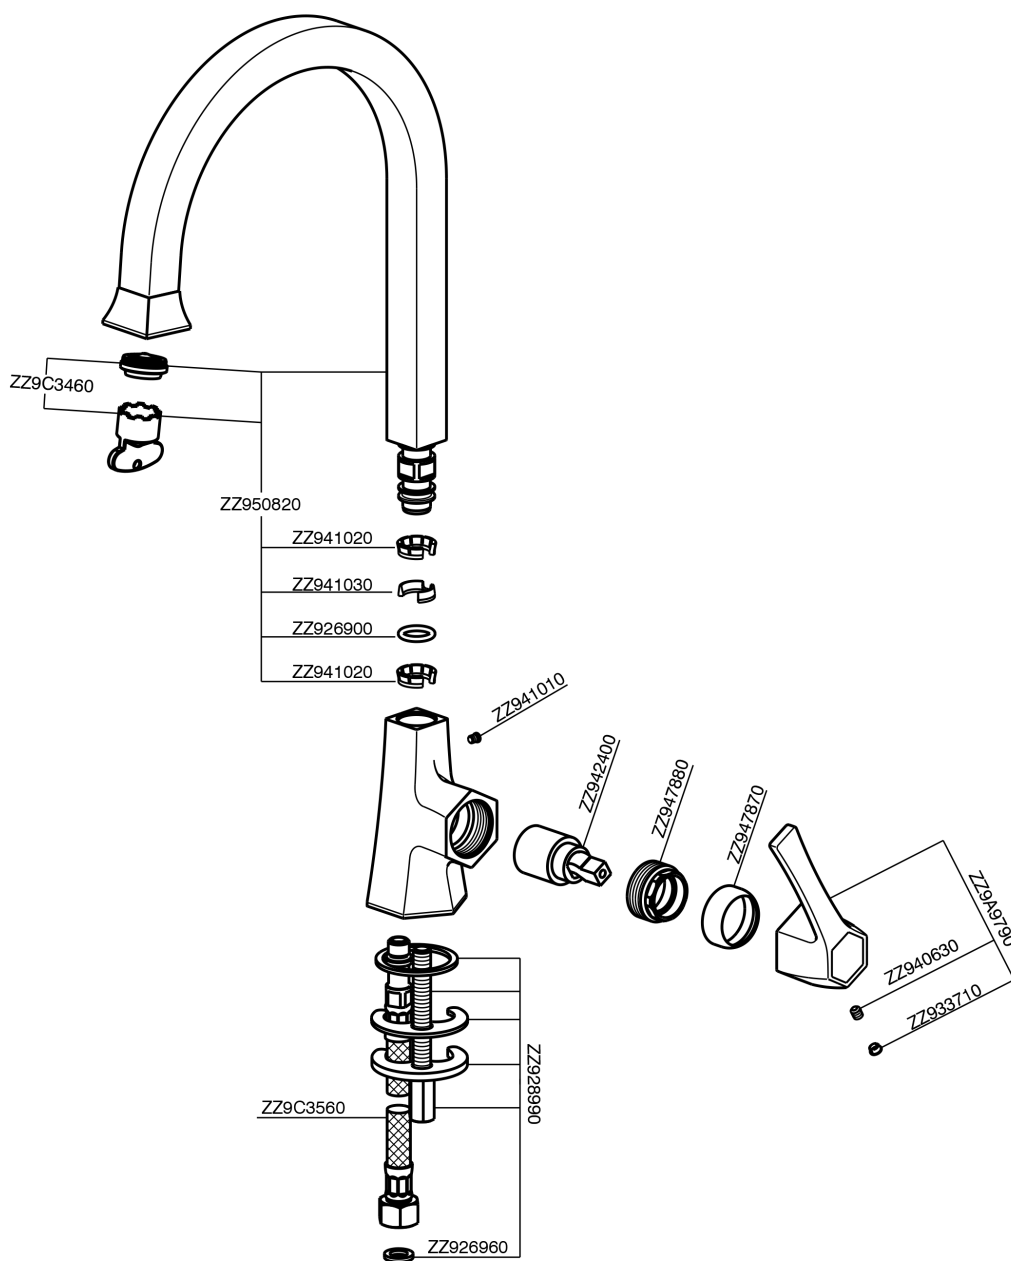

Lavabo/Fregadero monomando **CHERIE_CH000534**

MODELO **CH000534**

Lavabo/Fregadero monomando, caño giratorio, sin desagüe automático, latiguillos acero G.3/8"

ACABADOS DISPONIBLES

- 
6T 6T Cromo/Negro Mate
- 
7C 7C Oro/Negro Mate
- 
7D 7D Niquel Brillo/Negro Mate
- 
7E 7E Oro Rosa/Negro Mate

CARACTERÍSTICAS

Recambio Cartucho **ZZ94240000**

Cartucho Monomando 25 mm

Lavabo/Fregadero monomando CHERIE_CH000534

CH000534

<https://es.cisal.it/lavabo-fregadero-monomando-cherie-ch000534>

2024-12-22