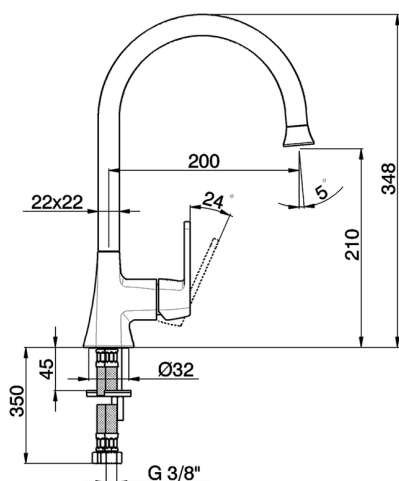

Lavabo/Fregadero monomando **CHERIE_CH000534**

MODELO **CH000534**

Lavabo/Fregadero monomando, caño giratorio, sin desagüe automático, latiguillos acero G.3/8"

ACABADOS DISPONIBLES

- 
6T 6T Cromo/Negro Mate
- 
7C 7C Oro/Negro Mate
- 
7D 7D Niquel Brillo/Negro Mate
- 
7E 7E Oro Rosa/Negro Mate

CARACTERÍSTICAS

Recambio Cartucho **ZZ94240000**

Cartucho Monomando 25 mm

Lavabo/Fregadero monomando CHERIE_CH000534

CH000534

<https://es.cisal.it/lavabo-fregadero-monomando-cherie-ch000534>

2024-12-22