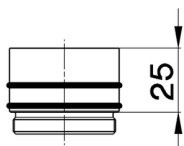

Alargador +25 mm COMPLEMENTOS_ZA008020

MODELO **ZA008020**

Alargador 25 mm, para monomando ducha empotrado art.300, serie LS,PU,LM,CU,CE

ACABADOS DISPONIBLES

04 04 Sin acabado

CARACTERÍSTICAS

2026-06-17