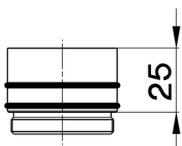

## Alargador +25 mm COMPLEMENTOS\_ZA008020

MODELO **ZA008020**

Alargador 25 mm, para monomando ducha empotrado art.300, serie LS,PU,LM,CU,CE

ACABADOS DISPONIBLES

**04** 04 Sin acabado

CARACTERÍSTICAS

2026-05-03