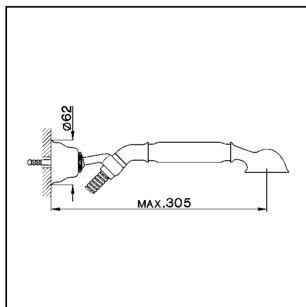

Conjunto ducha duplex ARCANA COMPLEMENTOS _AR003050

cisal

AR 00305

- **Supporto duplex esterno**
- **Swivel wall-bracket**
- **Handbrause**
- **Support douchette**

| bar | PORTATA * FLOW RATE DURCHFLOSS DEBIT l/min. |
|-----|---|
| 0.5 | 7.5 |
| 1 | 11.5 |
| 2 | 18.5 |
| 3 | 24 |
| 4 | 29 |
| 5 | 33 |

* senza resistenza silenziosa (uscita libera)
without hydraulic resistance
ohne Widerstand
sans résistance hydraulique

| NR. | DESCRIZIONE DESCRIPTION BESCHREIBUNG DESCRIPTION | N. CODICE CODE NO. WERKSNR. NR. CODE | NR. | DESCRIZIONE DESCRIPTION BESCHREIBUNG DESCRIPTION | N. CODICE CODE NO. WERKSNR. NR. CODE | NR. | DESCRIZIONE DESCRIPTION BESCHREIBUNG DESCRIPTION | N. CODICE CODE NO. WERKSNR. NR. CODE |
|-----|--|---|-----|---|---|-----|---|---|
| 1 | Doccia per gruppo vasca "AR" Handshower "AR" Handbrause-WB "AR" Douchette "AR" | ZZ 90078 0 | 3 | Supporto duplex esterno "AR" Hook handshower "AR" Wandhalter U "AR" Support mural "AR" | ZZ 90082 0 | | | |
| 1-1 | Vite di fissaggio diffusore per doccia in ottone Fixing screw for spray-kit handshower Befestigungsschraube l.Einsatz l.Br. in Messing Vis fixation diffuseur pour douchette en laiton | ZZ 92640 0 | | | | | | |
| 1-1 | Vite di fissaggio diffusore per doccia in ABS Fixing screw for spray-kit ABS handshower Befestigungsschraube l. Einsatz l.Brause in ABS Vis de fixation diffuseur pour douchette en ABS | ZZ 93401 0 | | | | | | |
| 1-2 | Diffusore doccia "AR" Spray-kit handshower "AR" Einsatz U Brause "AR" Diffuseur douchette "AR" | ZZ 90544 0 | | | | | | |
| 1-3 | Valvola anti-ritorno Ø15 per doccia Back-flow valve Ø15 Durchflussverhinderer Ø15 Clapet anti-retour Ø15 | ZZ 92956 0 | | | | | | |
| 2 | Flessibile 150 cm Ø14 1/2"x1/2" DA conico Flex 150 cm Ø14 1/2"x1/2" conic Brauseschlauch 150 cm Ø14 1/2"x1/2" Flex 150 cm Ø14 1/2"x1/2" | ZA 00901 0 | | | | | | |