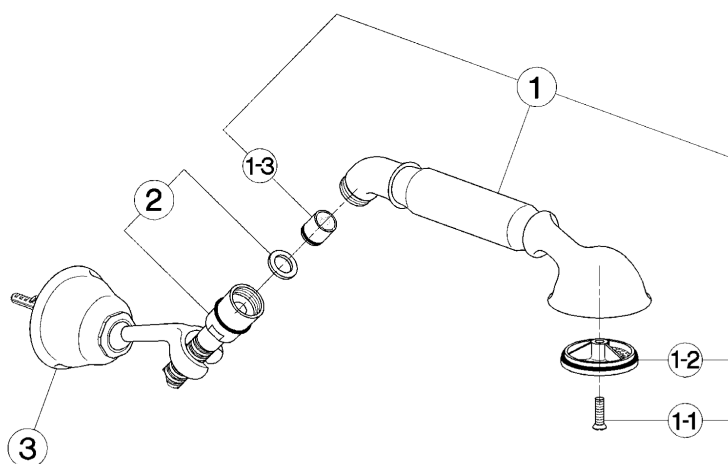

Conjunto ducha duplex ARCANA COMPLEMENTOS _AR003050

cisal

AR 00305

- **Supporto duplex esterno**
- **Swivel wall-bracket**
- **Handbrause**
- **Support douchette**

| bar | PORTATA * FLOW RATE DURCHFLOSS DEBIT l/min. |
|-----|---|
| 0.5 | 7.5 |
| 1 | 11.5 |
| 2 | 18.5 |
| 3 | 24 |
| 4 | 29 |
| 5 | 33 |

* senza resistenza silenziosa (uscita libera)
without hydraulic resistance
ohne Widerstand
sans résistance hydraulique

| NR. | DESCRIZIONE DESCRIPTION BESCHREIBUNG DESCRIPTION | N. CODICE CODE NO. WERKSNR. NR. CODE | NR. | DESCRIZIONE DESCRIPTION BESCHREIBUNG DESCRIPTION | N. CODICE CODE NO. WERKSNR. NR. CODE | NR. | DESCRIZIONE DESCRIPTION BESCHREIBUNG DESCRIPTION | N. CODICE CODE NO. WERKSNR. NR. CODE |
|-----|--|---|-----|---|---|-----|---|---|
| 1 | Doccia per gruppo vasca "AR" Handshower "AR" Handbrause-WB "AR" Douchette "AR" | ZZ 90078 0 | 3 | Supporto duplex esterno "AR" Hook handshower "AR" Wandhalter U "AR" Support mural "AR" | ZZ 90082 0 | | | |
| 1-1 | Vite di fissaggio diffusore per doccia in ottone Fixing screw for spray-kit handshower Befestigungsschraube l.Einsatz l.Br. in Messing Vis fixation diffuseur pour douchette en laiton | ZZ 92640 0 | | | | | | |
| 1-1 | Vite di fissaggio diffusore per doccia in ABS Fixing screw for spray-kit ABS handshower Befestigungsschraube l. Einsatz l.Brause in ABS Vis de fixation diffuseur pour douchette en ABS | ZZ 93401 0 | | | | | | |
| 1-2 | Diffusore doccia "AR" Spray-kit handshower "AR" Einsatz U Brause "AR" Diffuseur douchette "AR" | ZZ 90544 0 | | | | | | |
| 1-3 | Valvola anti-ritorno Ø15 per doccia Back-flow valve Ø15 Durchflussverhinderer Ø15 Clapet anti-retour Ø15 | ZZ 92956 0 | | | | | | |
| 2 | Flessibile 150 cm Ø14 1/2"x1/2" DA conico Flex 150 cm Ø14 1/2"x1/2" conic Brauseschlauch 150 cm Ø14 1/2"x1/2" Flex 150 cm Ø14 1/2"x1/2" | ZA 00901 0 | | | | | | |