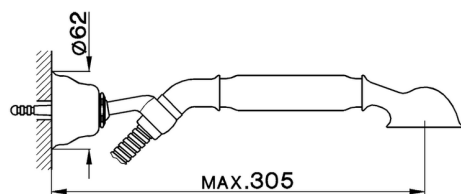

Conjunto ducha duplex ARCANA COMPLEMENTOS _AR003050

MODELO **AR003050**

Conjunto ducha duplex, soporte duchita articulado mural, duchita una función Arcana, flexible Latón 150 cm

ACABADOS DISPONIBLES

-  **21** 21 Cromo
-  **24** 24 Oro
-  **26** 26 Cobre Viejo
-  **27** 27 Bronce Viejo
-  **2A** 2A Niquel Satinado Cepillado
-  **74** 74 Cromo/Oro

CARACTERÍSTICAS

Conjunto ducha duplex ARCANA COMPLEMENTOS _AR003050

cisal

AR 00305

- **Supporto duplex esterno**
- **Swivel wall-bracket**
- **Handbrause**
- **Support douchette**

bar	PORTATA * FLOW RATE DURCHFLOSS DEBIT l/min.
0.5	7.5
1	11.5
2	18.5
3	24
4	29
5	33