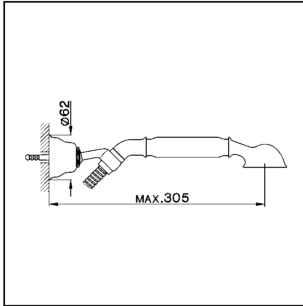

Conjunto ducha duplex ARCANA COMPLEMENTOS _AR003050

MODELO **AR003050**

Conjunto ducha duplex, soporte duchita articulado mural, duchita una función Arcana, flexible Latón 150 cm

ACABADOS DISPONIBLES

-  **21** 21 Cromo
-  **24** 24 Oro
-  **26** 26 Cobre Viejo
-  **27** 27 Bronce Viejo
-  **2A** 2A Niquel Satinado Cepillado
-  **74** 74 Cromo/Oro

CARACTERÍSTICAS

Conjunto ducha duplex ARCANA COMPLEMENTOS _AR003050

cisal

AR 00305

- **Supporto duplex esterno**
- **Swivel wall-bracket**
- **Handbrause**
- **Support douchette**

bar	PORTATA * FLOW RATE DURCHFLOSS DEBIT l/min.
0.5	7.5
1	11.5
2	18.5
3	24
4	29
5	33