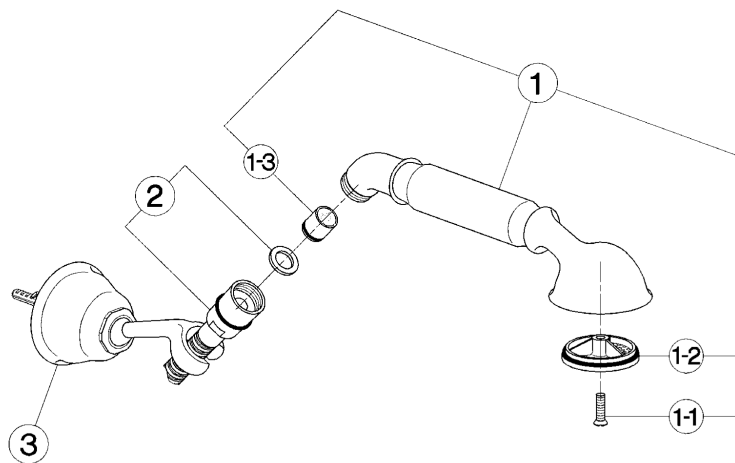

CARACTERÍSTICAS

Conjunto ducha duplex ARCANA COMPLEMENTOS _AR003050

cisal

AR 00305

- **Supporto duplex esterno**
- **Swivel wall-bracket**
- **Handbrause**
- **Support douchette**

bar	PORTATA * FLOW RATE DURCHFLOSS DEBIT l/min.
0.5	7.5
1	11.5
2	18.5
3	24
4	29
5	33

* senza resistenza silenziosa (uscita libera)
without hydraulic resistance
ohne Widerstand
sans résistance hydraulique

NR.	DESCRIZIONE DESCRIPTION BESCHREIBUNG DESCRIPTION	N. CODICE CODE NO. WERKSNR. NR. CODE	NR.	DESCRIZIONE DESCRIPTION BESCHREIBUNG DESCRIPTION	N. CODICE CODE NO. WERKSNR. NR. CODE	NR.	DESCRIZIONE DESCRIPTION BESCHREIBUNG DESCRIPTION	N. CODICE CODE NO. WERKSNR. NR. CODE
1	Doccia per gruppo vasca "AR" Handshower "AR" Handbrause-WB "AR" Douchette "AR"	ZZ 90078 0	3	Supporto duplex esterno "AR" Hook handshower "AR" Wandhalter U "AR" Support mural "AR"	ZZ 90082 0			
1-1	Vite di fissaggio diffusore per doccia in ottone Fixing screw for spray-kit handshower Befestigungsschraube f. Einsatz l.Br. in Messing Vis fixation diffuseur pour douchette en laiton	ZZ 92640 0						
1-1	Vite di fissaggio diffusore per doccia in ABS Fixing screw for spray-kit ABS handshower Befestigungsschraube f. Einsatz l.Brause in ABS Vis de fixation diffuseur pour douchette en ABS	ZZ 93401 0						
1-2	Diffusore doccia "AR" Spray-kit handshower "AR" Einsatz U Brause "AR" Diffuseur douchette "AR"	ZZ 90544 0						
1-3	Valvola anti-ritorno Ø15 per doccia Back-flow valve Ø15 Durchflussverhinderer Ø15 Clapet anti-retour Ø15	ZZ 92956 0						
2	Flessibile 150 cm Ø14 1/2"x1/2" DA conico Flex 150 cm Ø14 1/2"x1/2" conic Brauseschlauch 150 cm Ø14 1/2"x1/2" Flex 150 cm Ø14 1/2"x1/2"	ZA 00901 0						