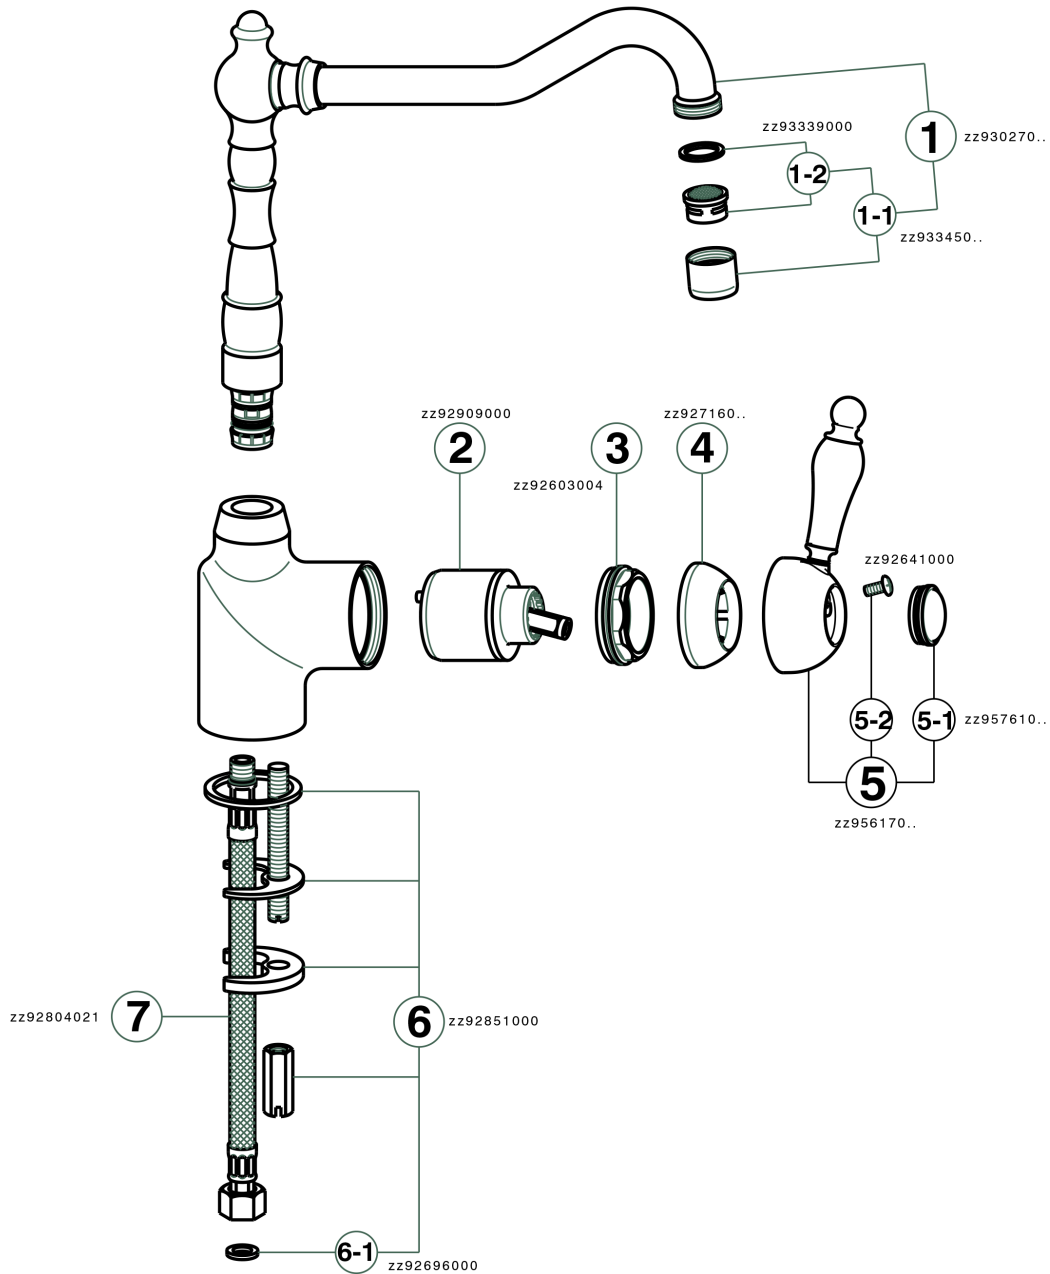

Fregadero monomando ARCANA EMPRESS_EM002530

EM002530

<https://es.cisal.it/fregadero-monomando-arcana-empress-em002530>

2024-12-04