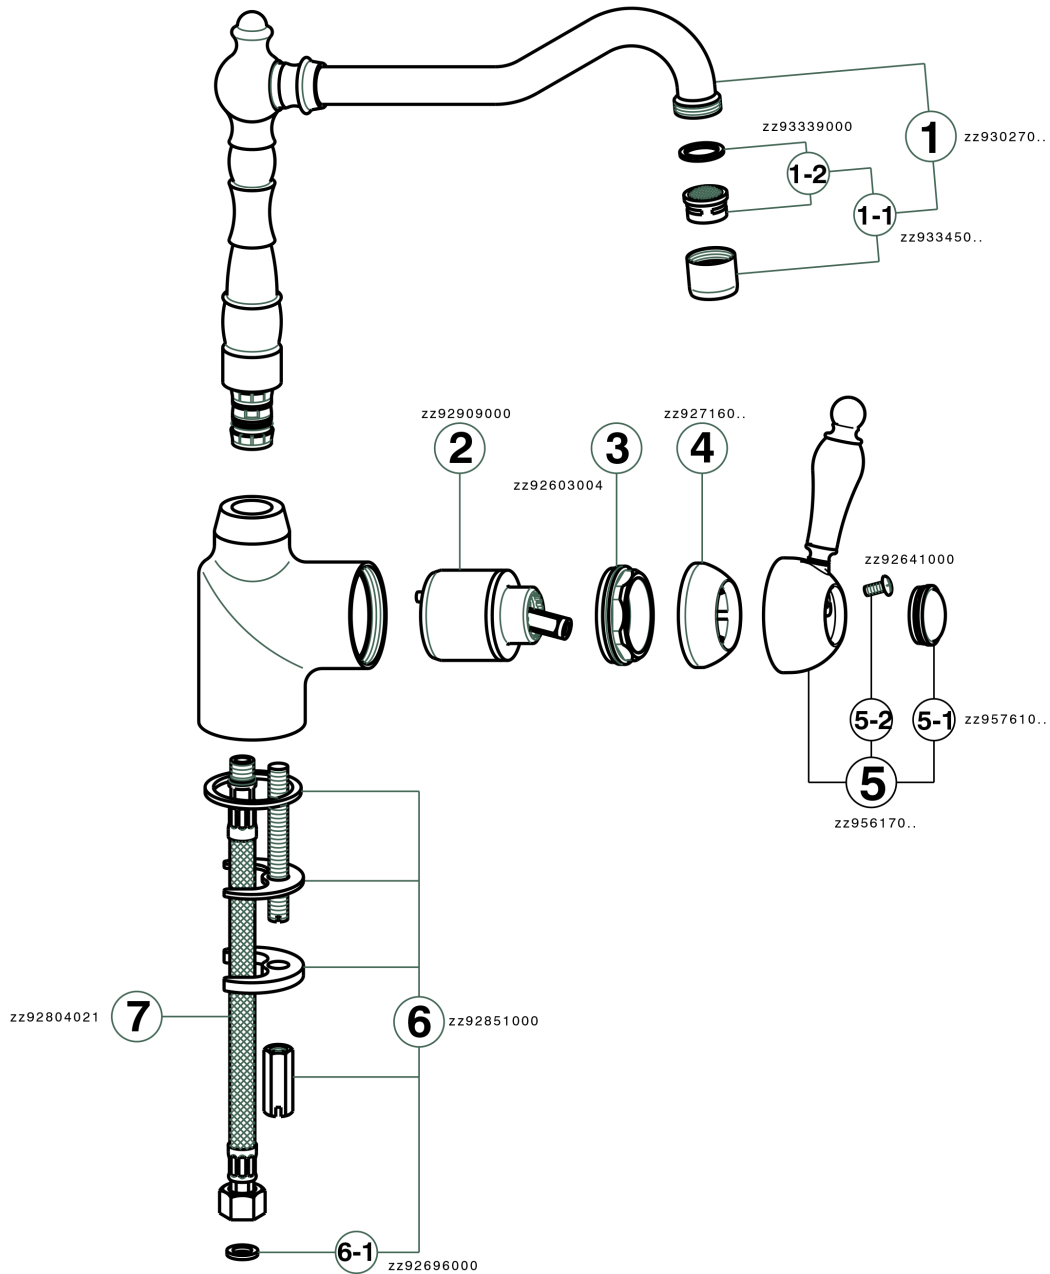

Fregadero monomando ARCANA EMPRESS_EM002530

MODELO **EM002530**

Fregadero monomando, caño giratorio, latiguillos acero G.3/8"

ACABADOS DISPONIBLES

-  **21** 21 Cromo
-  **24** 24 Oro
-  **26** 26 Cobre Viejo
-  **27** 27 Bronce Viejo
-  **2A** 2A Niquel Satinado Cepillado
-  **74** 74 Cromo/Oro

CARACTERÍSTICAS

Recambio Cartucho **ZZ92909000**

Cartucho Monomando 43 mm

Fregadero monomando ARCANA EMPRESS_EM002530

EM002530

<https://es.cisal.it/fregadero-monomando-arcana-empress-em002530>

2024-12-04