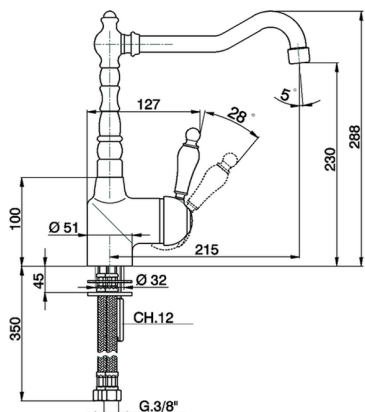

Fregadero monomando ARCANA EMPRESS_EM002530

MODELO **EM002530**

Fregadero monomando, caño giratorio, latiguillos acero G.3/8"

ACABADOS DISPONIBLES

-  **21** 21 Cromo
-  **24** 24 Oro
-  **26** 26 Cobre Viejo
-  **27** 27 Bronce Viejo
-  **2A** 2A Niquel Satinado Cepillado
-  **74** 74 Cromo/Oro

CARACTERÍSTICAS

Recambio Cartucho **ZZ92909000**

Cartucho Monomando 43 mm

Fregadero monomando ARCANA EMPRESS_EM002530

EM002530

<https://es.cisal.it/fregadero-monomando-arcana-empress-em002530>

2024-12-04