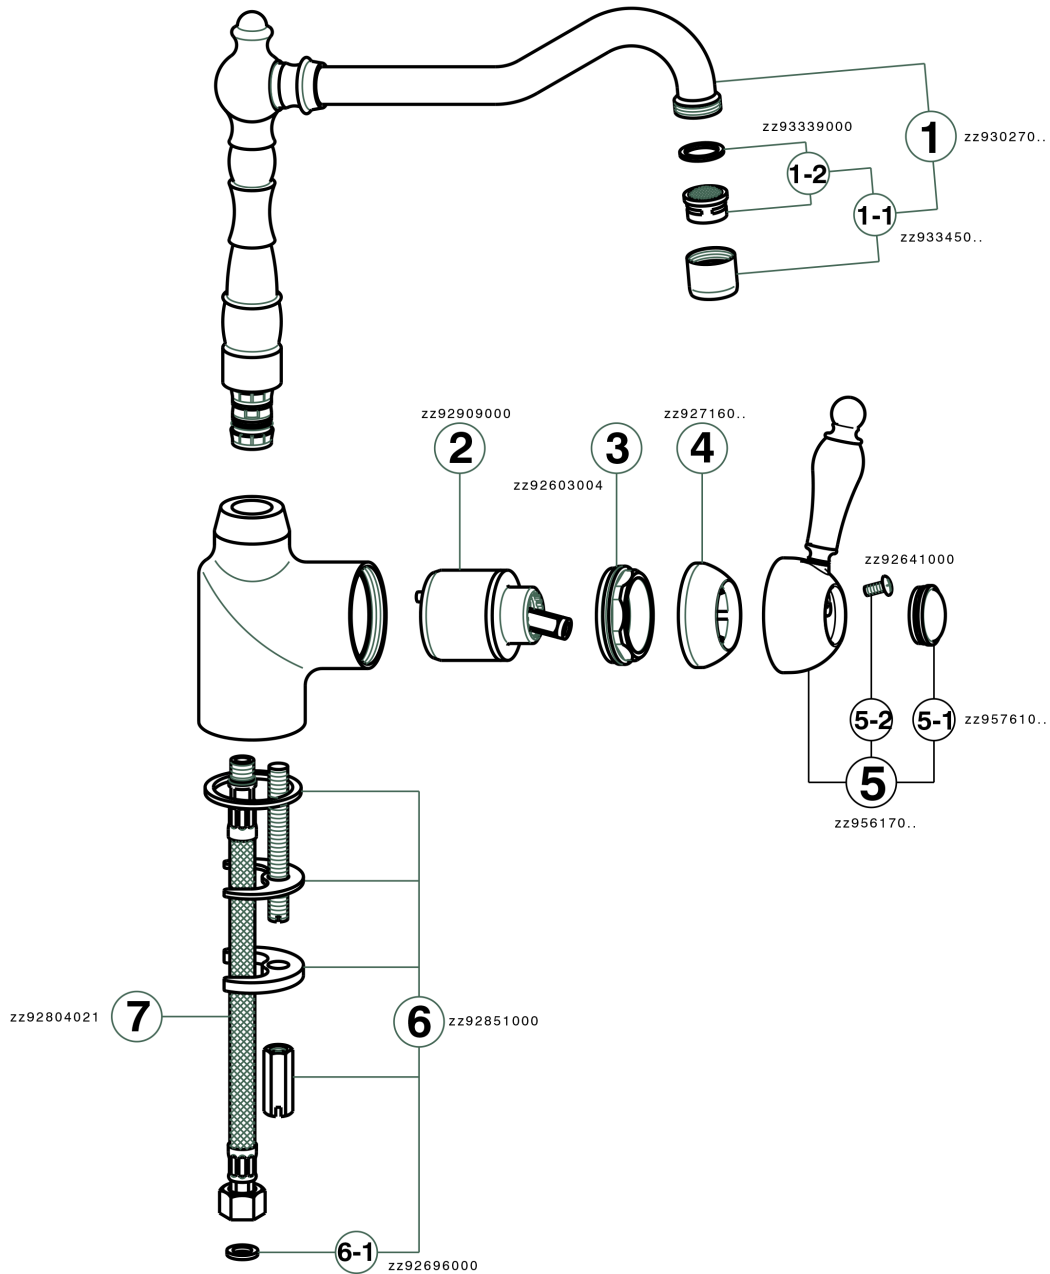

Fregadero monomando ARCANA EMPRESS_EM002530

EM002530

<https://es.cisal.it/fregadero-monomando-arcana-empress-em002530>

2025-01-15