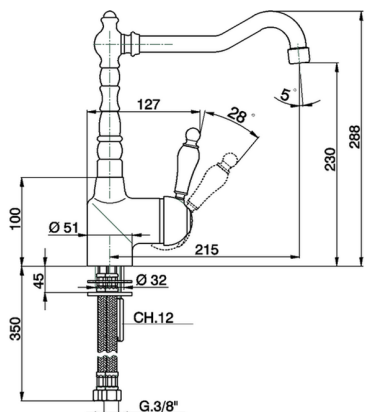

Fregadero monomando ARCANA EMPRESS_EM002530

MODELO **EM002530**

Fregadero monomando, caño giratorio, latiguillos acero G.3/8"

ACABADOS DISPONIBLES

-  **21** 21 Cromo
-  **24** 24 Oro
-  **26** 26 Cobre Viejo
-  **27** 27 Bronce Viejo
-  **2A** 2A Niquel Satinado Cepillado
-  **74** 74 Cromo/Oro

CARACTERÍSTICAS

Recambio Cartucho **ZZ92909000**

Cartucho Monomando 43 mm

Fregadero monomando ARCANA EMPRESS_EM002530

EM002530

<https://es.cisal.it/fregadero-monomando-arcana-empress-em002530>

2025-01-15