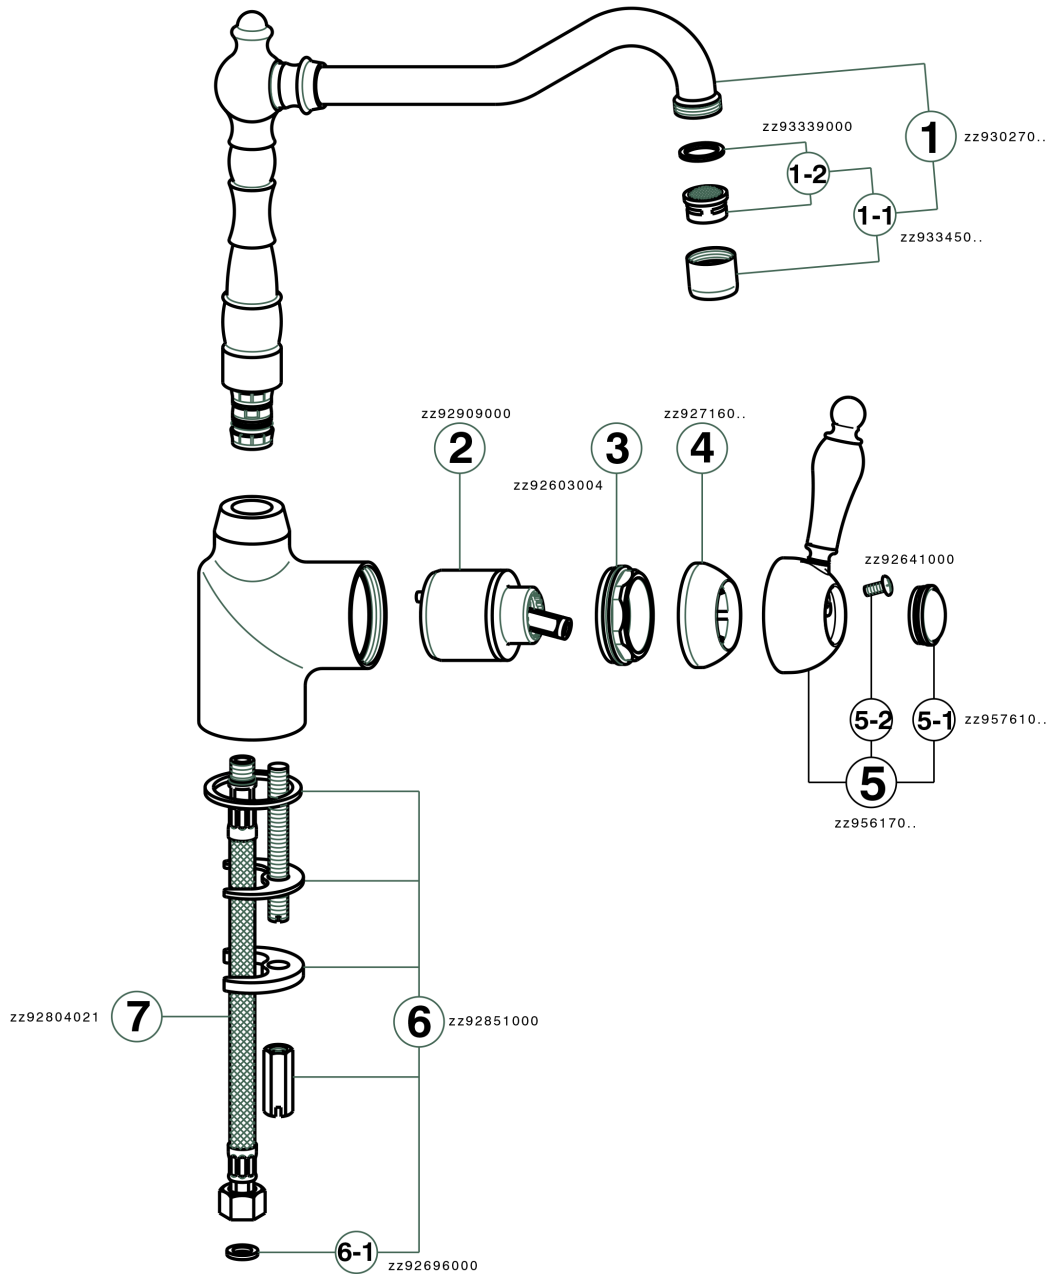

Fregadero monomando ARCANA EMPRESS_EM002530

MODELO **EM002530**

Fregadero monomando, caño giratorio, latiguillos acero G.3/8"

ACABADOS DISPONIBLES

-  **21** 21 Cromo
-  **24** 24 Oro
-  **26** 26 Cobre Viejo
-  **27** 27 Bronce Viejo
-  **2A** 2A Niquel Satinado Cepillado
-  **74** 74 Cromo/Oro

CARACTERÍSTICAS

Recambio Cartucho **ZZ92909000**

Cartucho Monomando 43 mm

Fregadero monomando ARCANA EMPRESS_EM002530

EM002530

<https://es.cisal.it/fregadero-monomando-arcana-empress-em002530>

2025-01-15