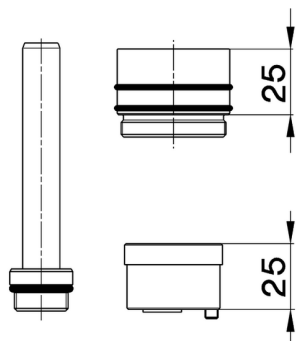

## Alargador +25 mm COMPLEMENTOS\_ZA008040

MODELO **ZA008040**

Alargador 25 mm, para monomando lavabo empotrado art.551, serie LS,PU,CE

ACABADOS DISPONIBLES

 **04** 04 Sin acabado

CARACTERÍSTICAS

2025-01-15