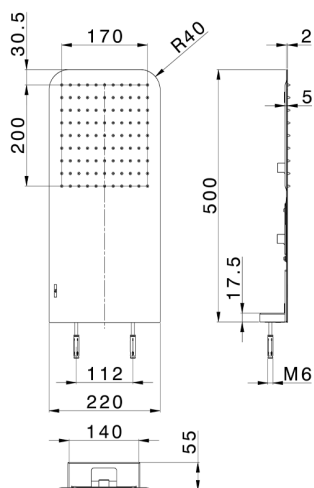

Rociador de pared 500x220 mm XION_ZS022100

MODELO **ZS022100**

Rociador de pared 500x220 mm, función lluvia, con válvula de seguridad patentada, acero inoxidable AISI 304

ACABADOS DISPONIBLES

D1 D1 Inox Cepillado

CARACTERÍSTICAS

2024-12-04