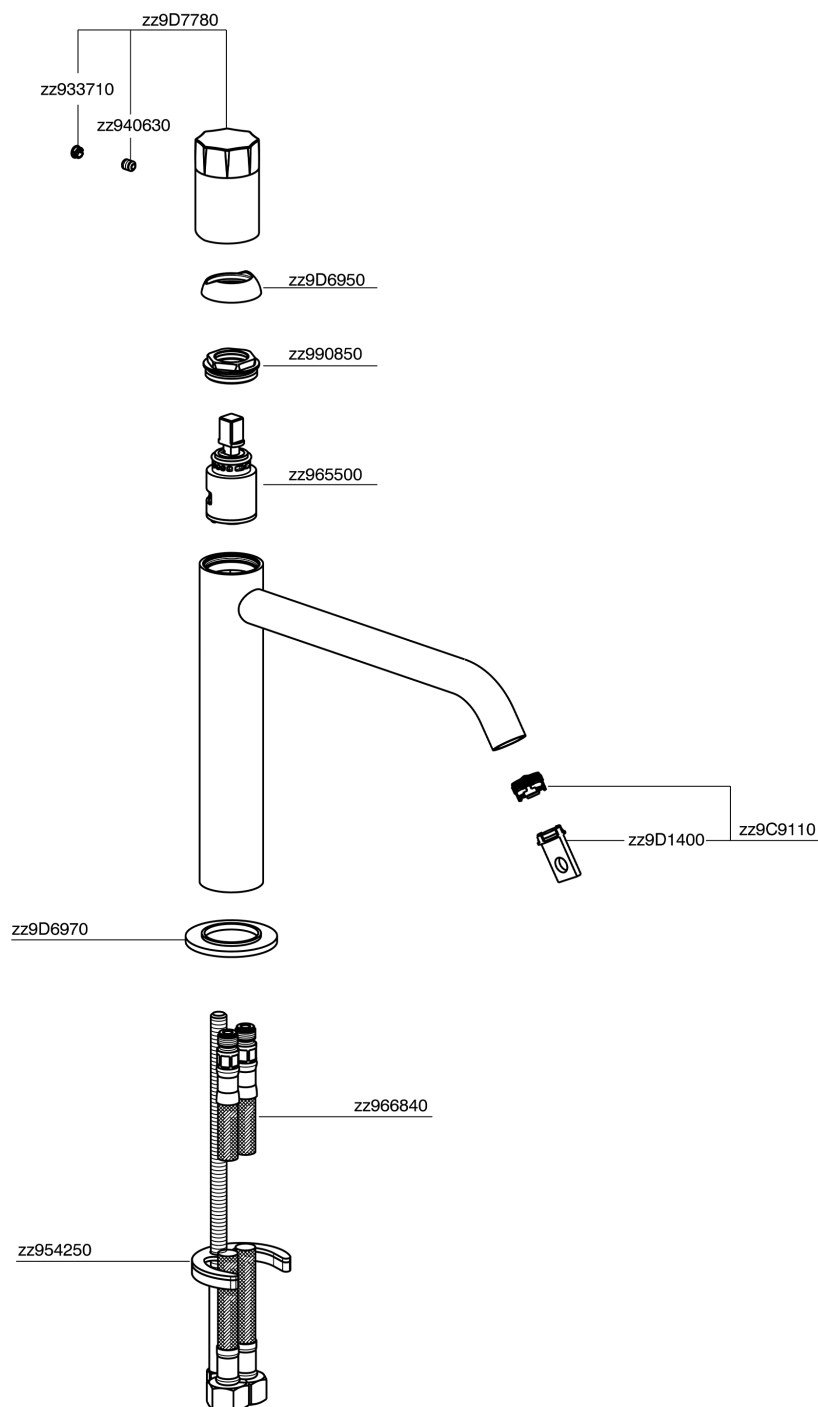

## Lavabo monomando medio MARBLE X32\_X5001504

MODELO **X5001504**

Lavabo monomando medio, sin desagüe automático, latiguillos acero G.3/8", con palanca de mármol, Inox AISI 316L

ACABADOS DISPONIBLES

**5X** 5X Acero Cepillado/Mármol Negro Marquina

CARACTERÍSTICAS

Recambio Cartucho **ZZ96550000**

**Cartucho Monomando 25 mm**

## Lavabo monomando medio MARBLE X32\_X5001504

X5001504

<https://es.cisal.it/lavabo-monomando-medio-marble-x32-x5001504>

2025-01-15