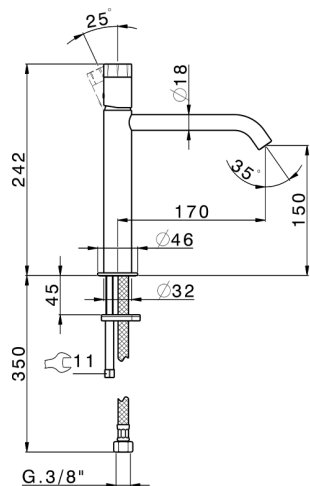

## Lavabo monomando medio MARBLE X32\_X5001504

MODELO **X5001504**

Lavabo monomando medio, sin desagüe automático, latiguillos acero G.3/8", con palanca de mármol, Inox AISI 316L

ACABADOS DISPONIBLES

**5X** 5X Acero Cepillado/Mármol Negro Marquina

CARACTERÍSTICAS

Recambio Cartucho **ZZ96550000**

**Cartucho Monomando 25 mm**

## Lavabo monomando medio MARBLE X32\_X5001504

X5001504

<https://es.cisal.it/lavabo-monomando-medio-marble-x32-x5001504>

2025-01-15