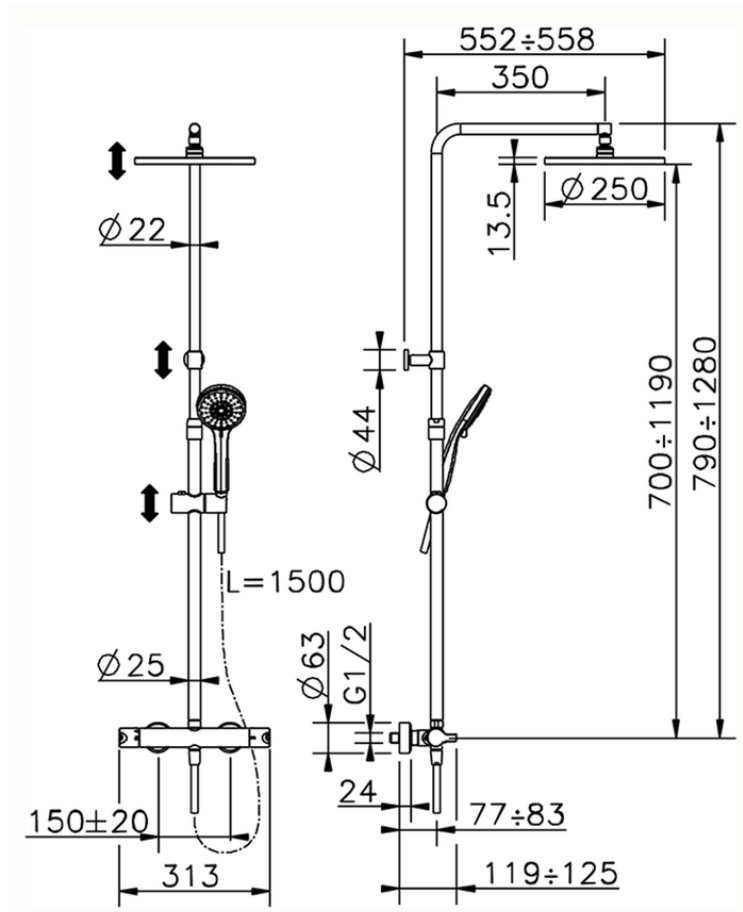

Columna termostática ducha 2 funciones TENDER_C2C8402A

C2C8402A

<https://es.cisal.it/columna-termostatica-ducha-2-funciones-tender-c2c8402a>

2026-04-30