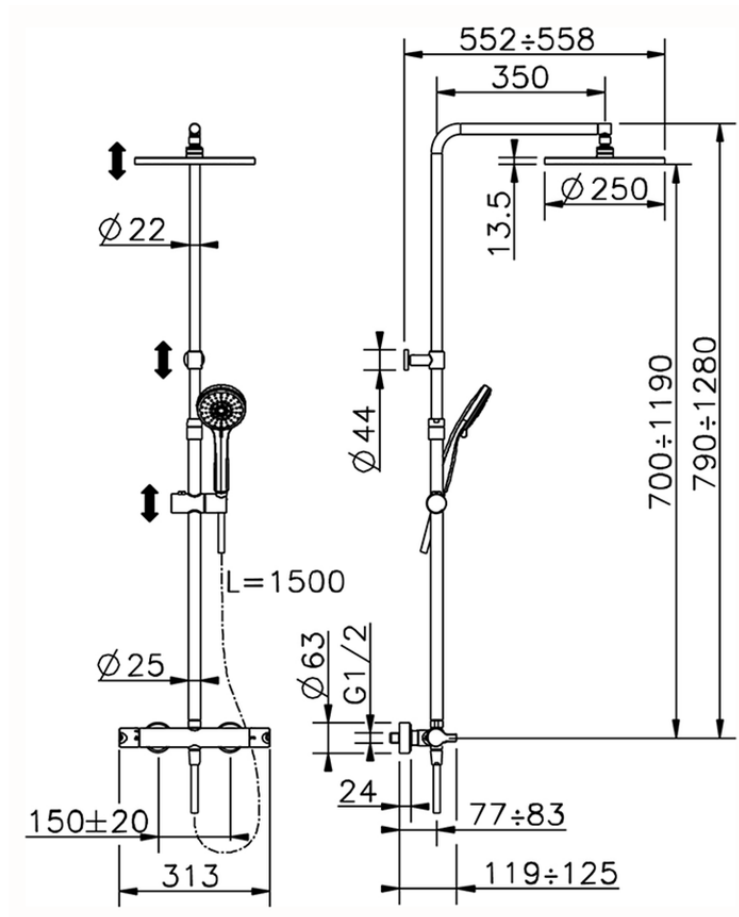

Columna termostática ducha 2 funciones TENDER_C2C8402A

C2C8402A

<https://es.cisal.it/columna-termostatica-ducha-2-funciones-tender-c2c8402a>

2026-06-14