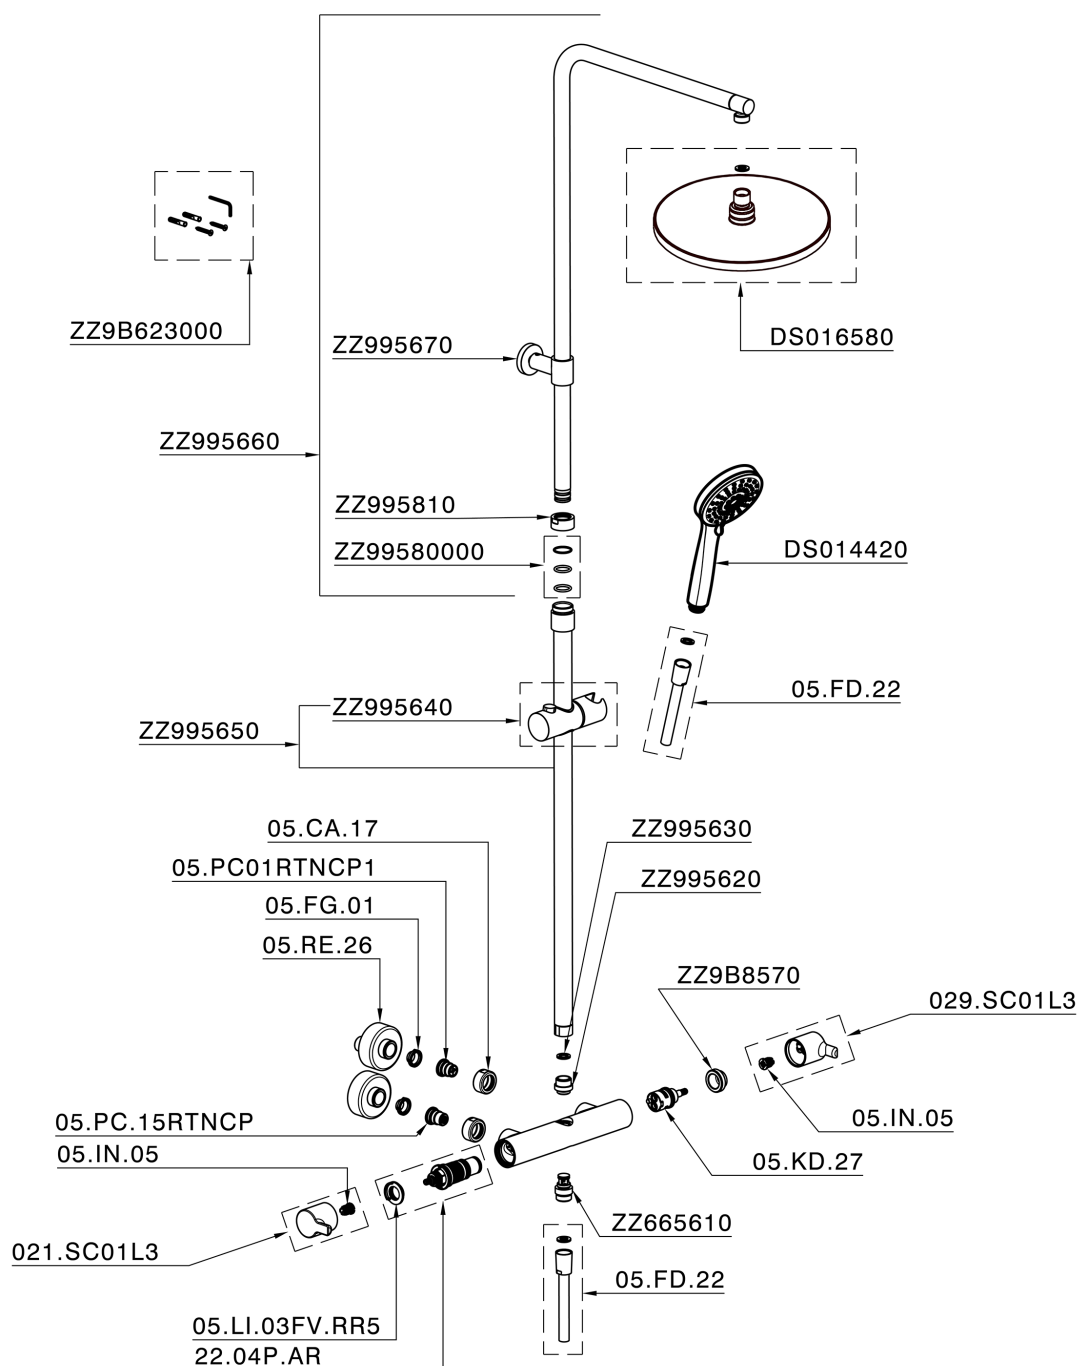

## Columna termostática ducha 2 funciones TENDER\_C2C8402A

C2C8402A

<https://es.cisal.it/columna-termostatica-ducha-2-funciones-tender-c2c8402a>

2026-04-30