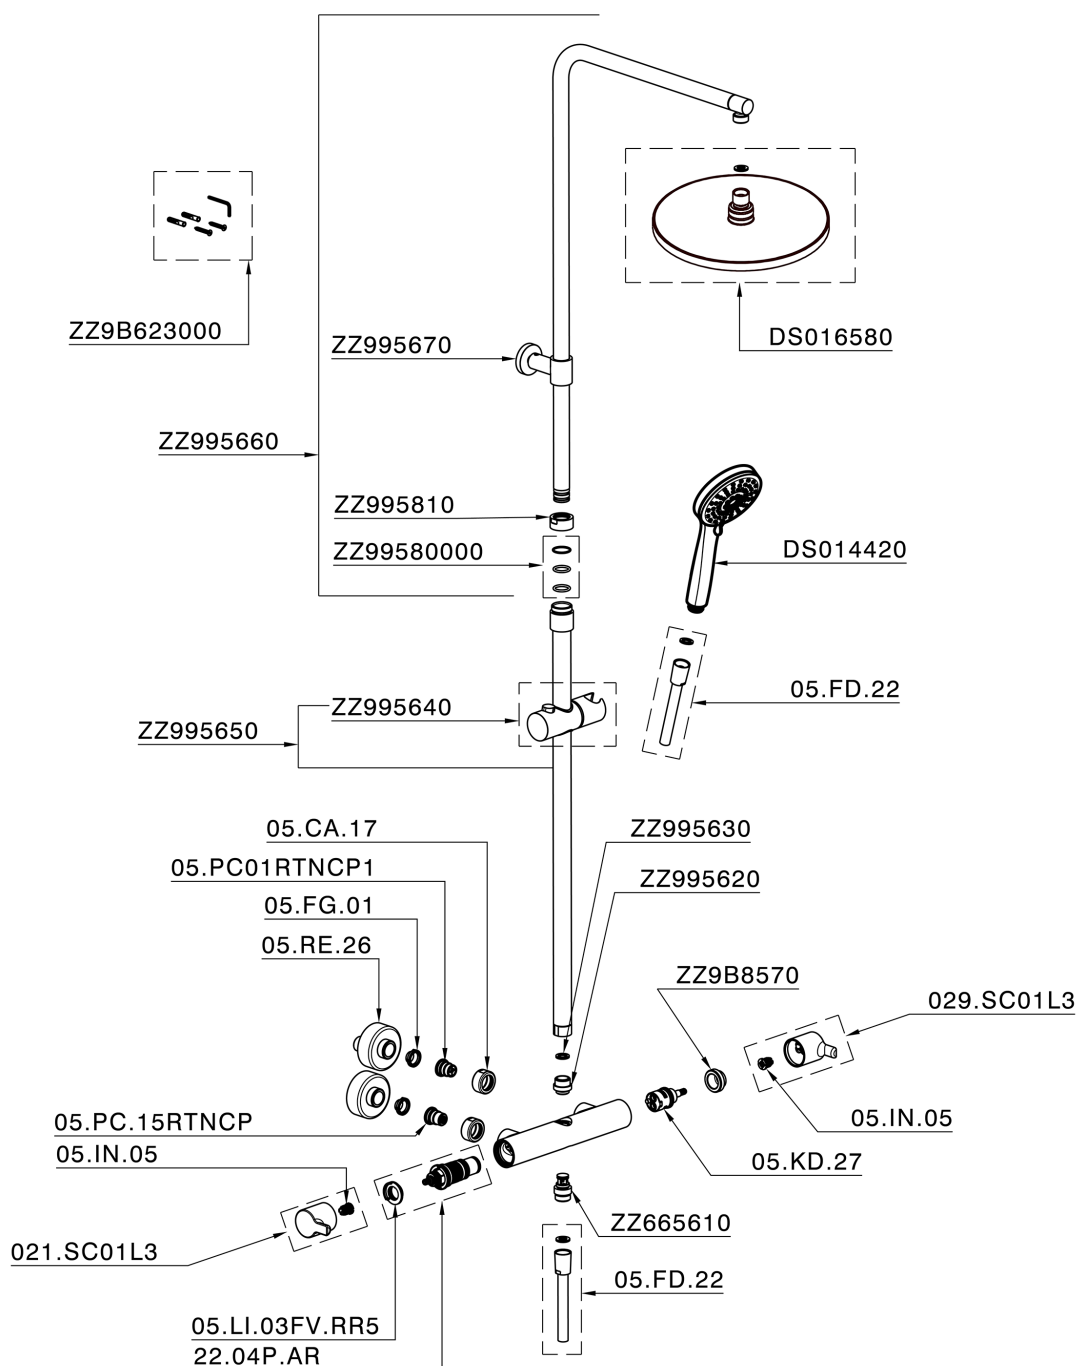

## Columna termostática ducha 2 funciones TENDER\_C2C8402A

C2C8402A

<https://es.cisal.it/columna-termostatica-ducha-2-funciones-tender-c2c8402a>

2026-06-14