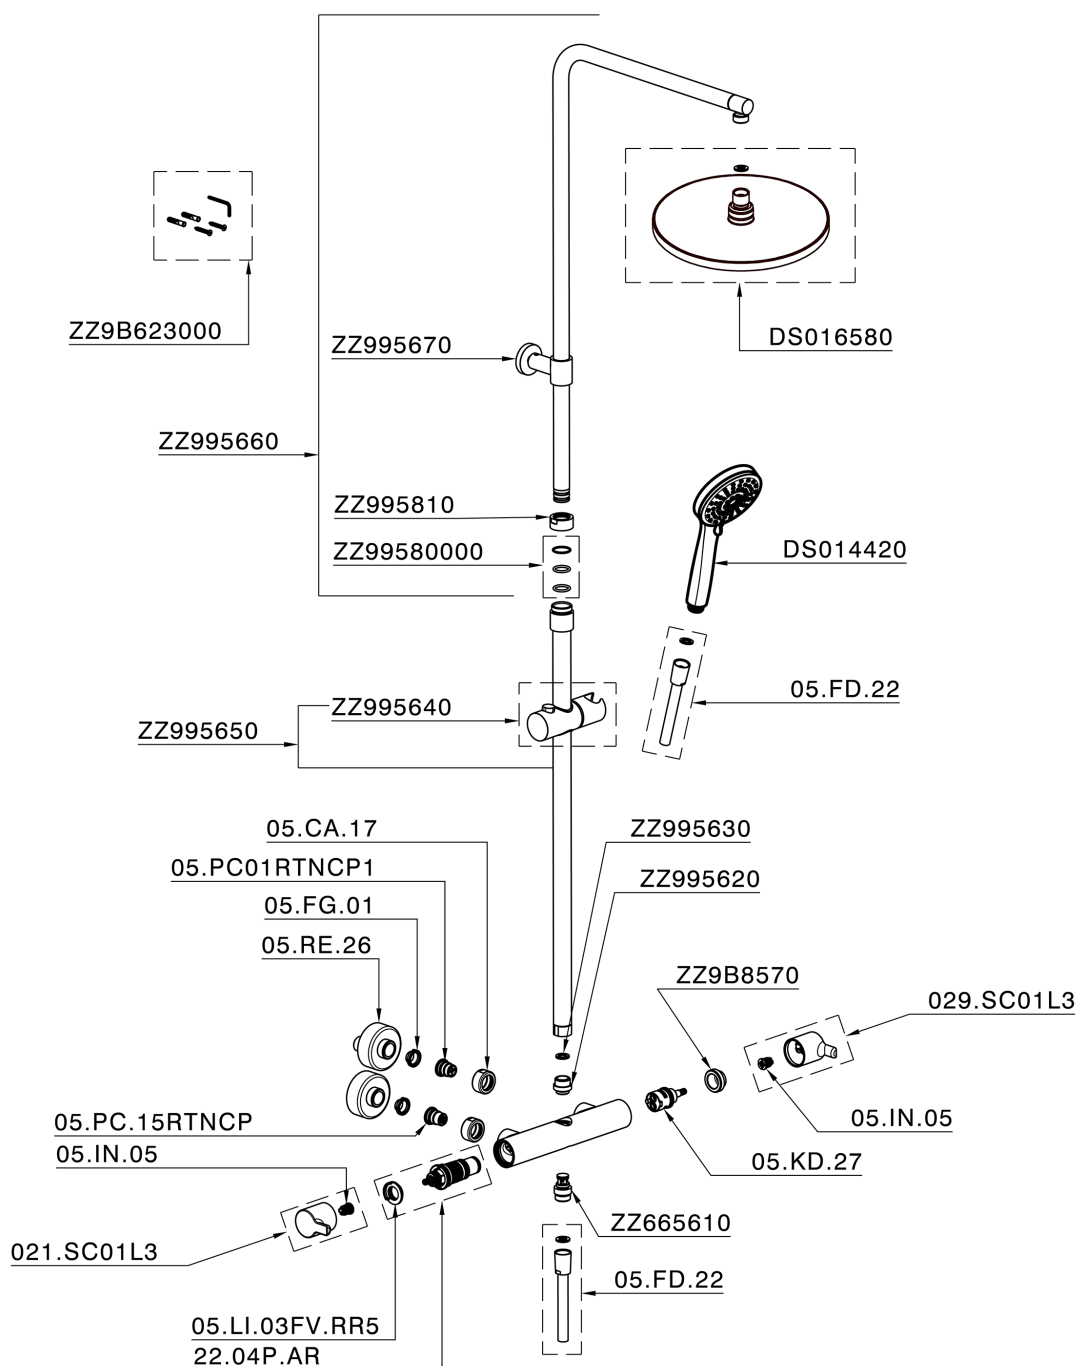

Columna termostática ducha 2 funciones TENDER_C2C8402A

C2C8402A

<https://es.cisal.it/columna-termostatica-ducha-2-funciones-tender-c2c8402a>

2026-06-14