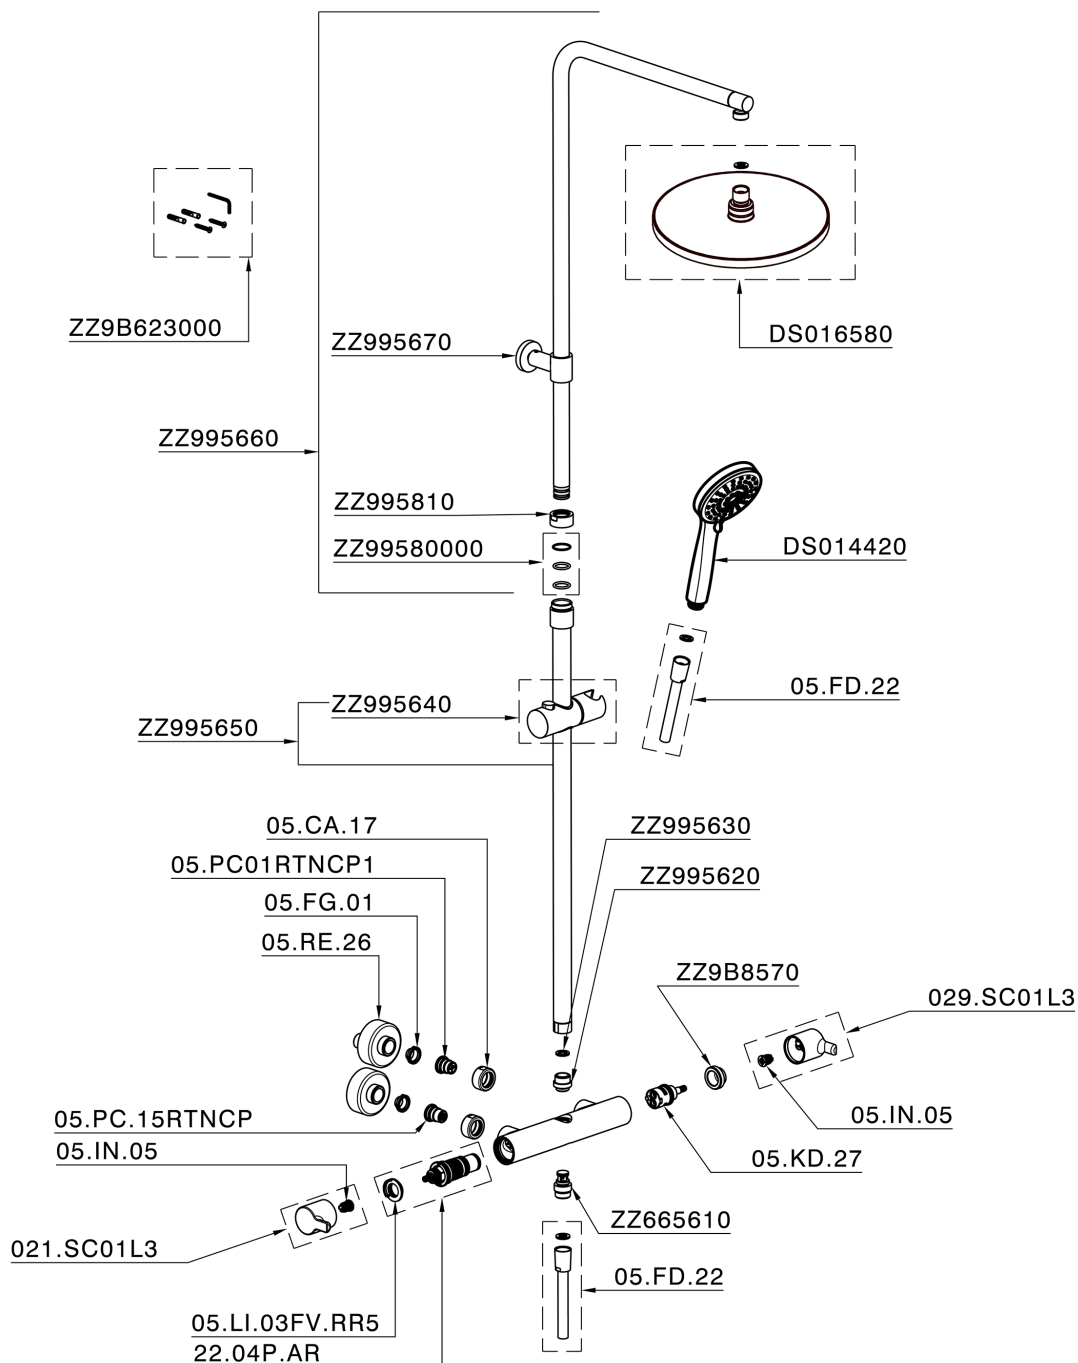

Columna termostática ducha 2 funciones TENDER_C2C8402A

C2C8402A

<https://es.cisal.it/columna-termostatica-ducha-2-funciones-tender-c2c8402a>

2026-06-14