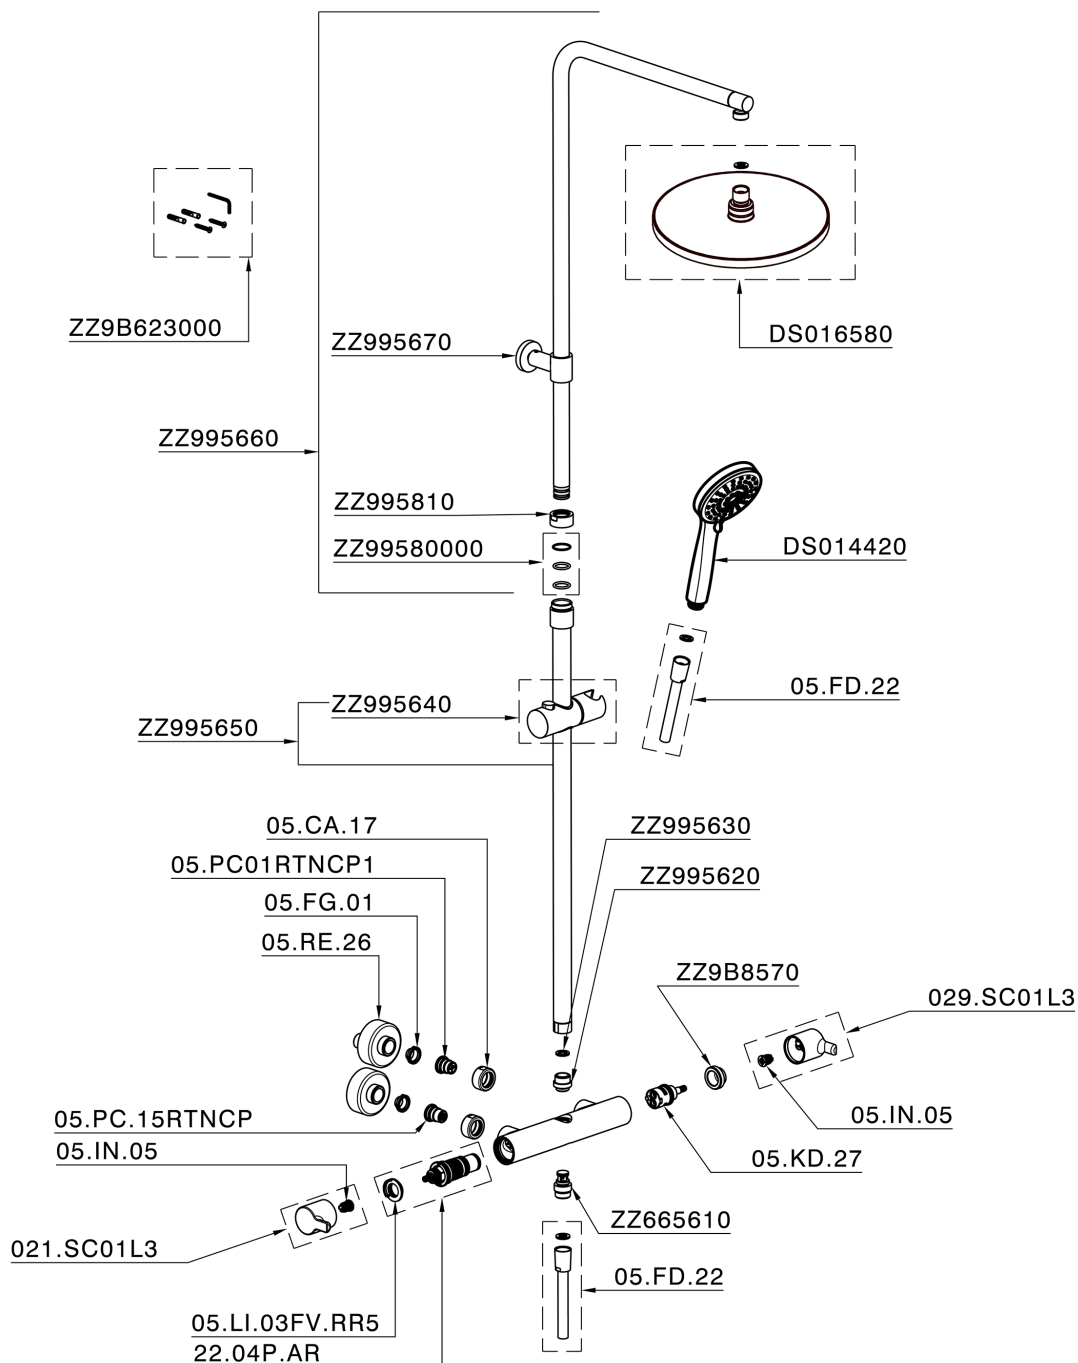

Columna termostática ducha 2 funciones TENDER_C2C8402A

C2C8402A

<https://es.cisal.it/columna-termostatica-ducha-2-funciones-tender-c2c8402a>

2026-04-30