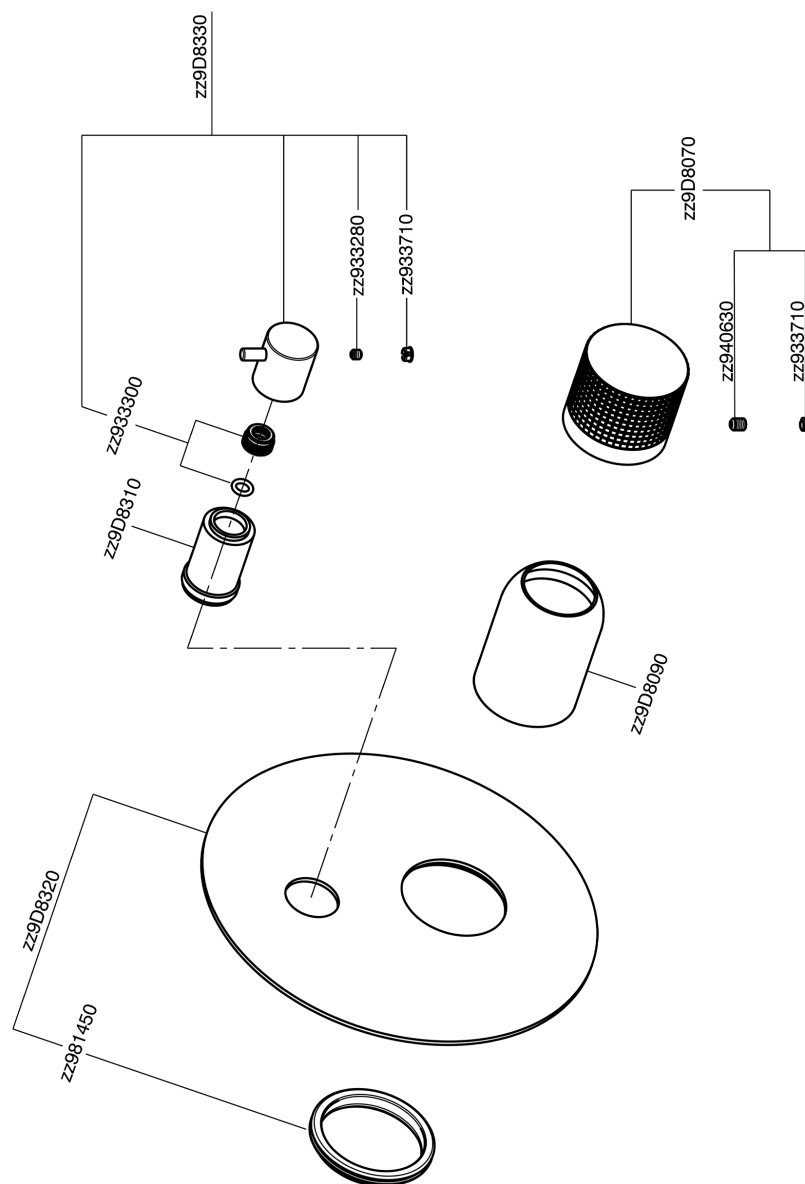

Parte externa monomando baño/ducha empotrado NUANCE X32_X1002300

X1002300

<https://es.cisal.it/parte-externa-monomando-bano-ducha-empotrado-nuance-x32x1002300>

2024-09-19