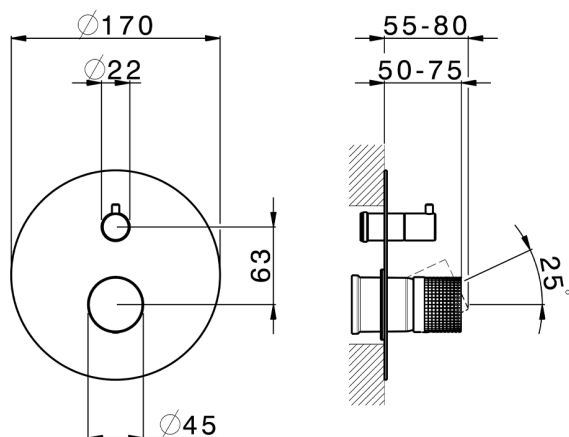

Parte externa monomando baño/ducha empotrado NUANCE X32_X1002300

MODELO **X1002300**

Parte externa monomando baño/ducha empotrado, Desviador giratorio 2 salidas, sin parte empotrada, para art. Easy-Box ZA000230, Inox AISI 316L

ACABADOS DISPONIBLES

-  **5H** 5H Dark Brass Brushed
-  **5L** 5L Brushed Black Titanium
-  **5N** 5N Oro Rosa Cepillado
-  **D1** D1 Inox Cepillado

CARACTERÍSTICAS

Instalación	Empotrado
Empotrado 1	ZA000230

Parte externa monomando baño/ducha empotrado NUANCE X32_X1002300

X1002300

<https://es.cisal.it/parte-externa-monomando-bano-ducha-empotrado-nuance-x32x1002300>

2024-09-19