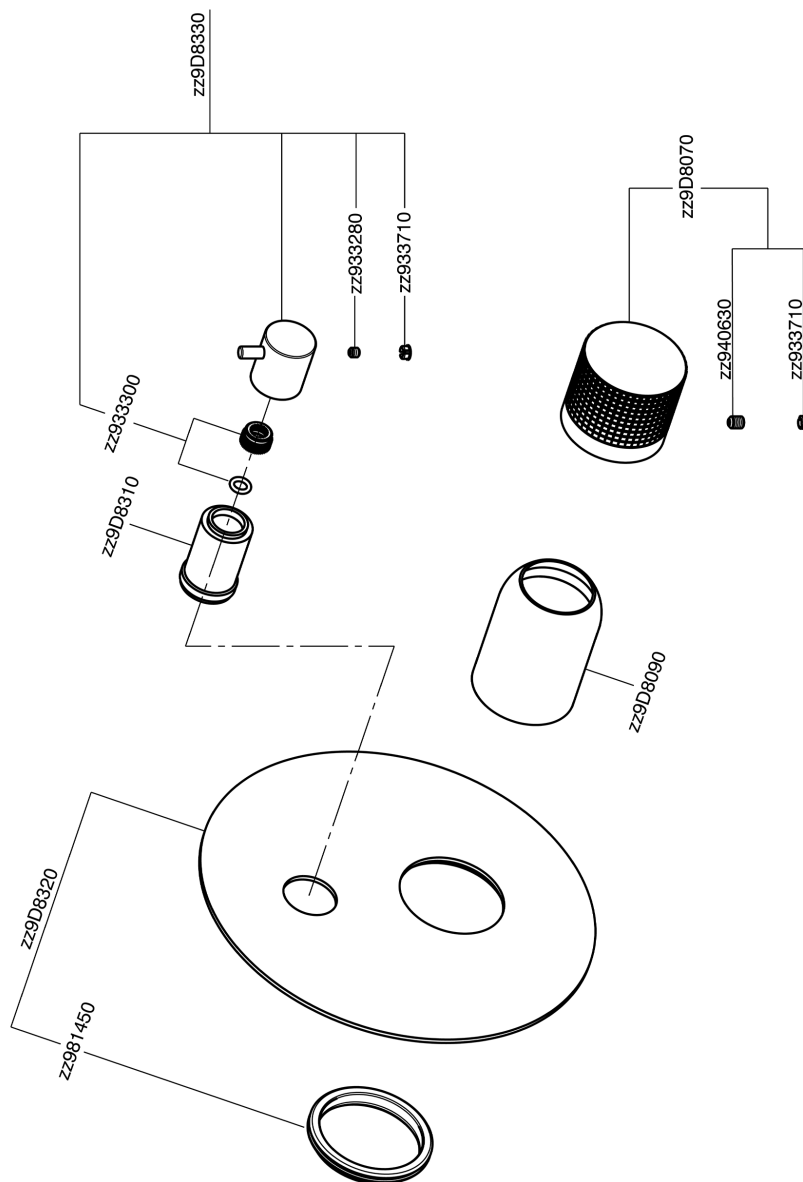

Parte externa monomando baño/ducha empotrado NUANCE X32_X1002300

MODELO **X1002300**

Parte externa monomando baño/ducha empotrado, Desviador giratorio 2 salidas, sin parte empotrada, para art. Easy-Box ZA000230, Inox AISI 316L

ACABADOS DISPONIBLES

-  **5H** 5H Dark Brass Brushed
-  **5L** 5L Brushed Black Titanium
-  **5N** 5N Oro Rosa Cepillado
-  **D1** D1 Inox Cepillado

CARACTERÍSTICAS

Instalación	Empotrado
Empotrado 1	ZA000230

Parte externa monomando baño/ducha empotrado NUANCE X32_X1002300

X1002300

<https://es.cisal.it/parte-externa-monomando-bano-ducha-empotrado-nuance-x32x1002300>

2024-09-19